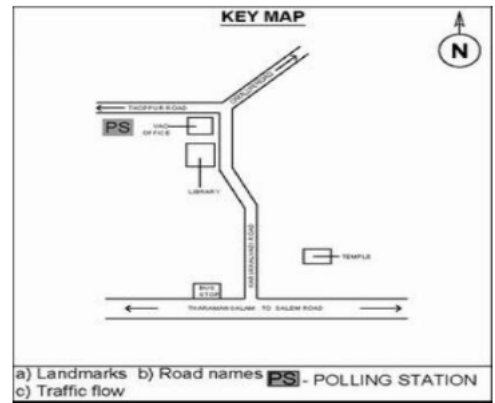

3. வாக்குச் சாவடியின் விவரங்கள்

வாக்குச் சாவடியின் எண் மற்றும் பெயர் : 60 - ஊராட்சி ஒன்றிய நடுநிலைப்பள்ளி, கருக்கல்வாடி - 636013, வடக்கு பார்த்த தாரசு கட்டிடத்தின் மேற்கு பகுதி	வாக்குச் சாவடியின் வகைப்பாடு (ஆண்/பெண்/பொது)	பொது
வாக்குச் சாவடியின் முகவரி : ஊராட்சி ஒன்றிய நடுநிலைப்பள்ளி, கருக்கல்வாடி, 636013	துணை வாக்குச் சாவடிகளின் எண்ணிக்கை :	0

Google Map View

Polling Station Building Front View

Polling Station Front View

Cad View

Key MAP View

சட்டமன்றத் தொகுதியின் எண் மற்றும் பெயர் : 88-சேலம் (மேற்கு)
பிரிவு எண் மற்றும் பெயர் 1-கருக்கல்வாடி (வ.கி) மற்றும் (உஊ), வார்டு 3,நேருநகர்