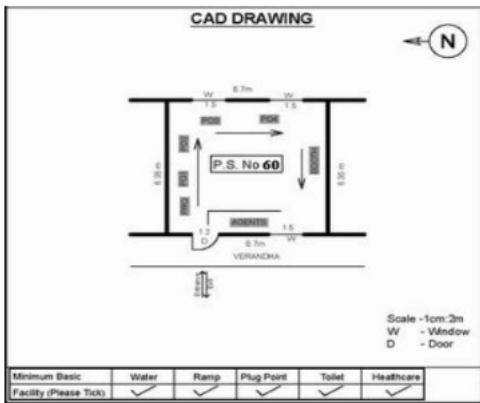

Google Map View

Polling Station Building Front View

Polling Station Front View

Cad View

Key MAP View

சட்டமன்றத் தொகுதியின் எண் மற்றும் பெயர் : 88-சேலம் (மேற்கு)  
பிரிவு எண் மற்றும் பெயர் 1-கருக்கல்வாடி (வ.கி) மற்றும் (உஊ), வார்டு 4,கிருஷ்ணம்புதூர்