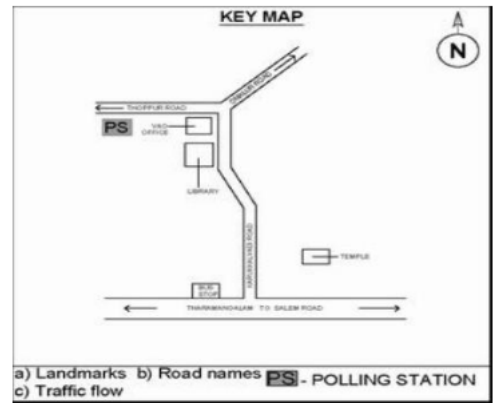

### 3. வாக்குச் சாவடியின் விவரங்கள்

வாக்குச் சாவடியின் எண் மற்றும் பெயர் : 61 - ஊராட்சி ஒன்றிய நடுநிலைப்பள்ளி, கிருஷ்ணம்புதூர் (கருக்கல்வாடி) - 636013, மேற்கு பார்த்த தாரசு கட்டிடத்தின் மைய பகுதி வாக்குச் சாவடியின் முகவரி : ஊராட்சி ஒன்றிய நடுநிலைப்பள்ளி, கிருஷ்ணம்புதூர் (கருக்கல்வாடி), 636013	<b>வாக்குச் சாவடியின் வகைப்பாடு (ஆண்/பெண்/பொது)</b>	<b>பொது</b>
	<b>துணை வாக்குச் சாவடிகளின் எண்ணிக்கை :</b>	0

Google Map View

Polling Station Building Front View

Polling Station Front View

Cad View

Key MAP View

சட்டமன்றத் தொகுதியின் எண் மற்றும் பெயர் : 88-சேலம் (மேற்கு)  
பிரிவு எண் மற்றும் பெயர் 1-கருக்கல்வாடி (வ.கி) மற்றும் (உஊ), வார்டு 4,கிருஷ்ணம்புதூர்