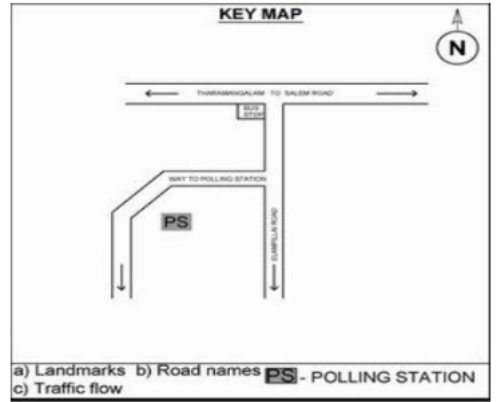

Google Map View

Polling Station Building Front View

Polling Station Front View

Cad View

Key MAP View

சட்டமன்றத் தொகுதியின் எண் மற்றும் பெயர் : 88-சேலம் (மேற்கு)
பிரிவு எண் மற்றும் பெயர் 1-கருக்கல்வாடி (வ.கி) மற்றும் (உஊ), வார்டு 4,நரசிகாடு