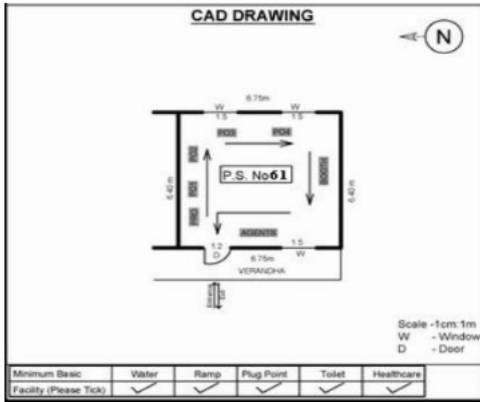

Google Map View

Polling Station Building Front View

Polling Station Front View

Cad View

Key MAP View

சட்டமன்றத் தொகுதியின் எண் மற்றும் பெயர் : 88-சேலம் (மேற்கு)
பிரிவு எண் மற்றும் பெயர் 1-கருக்கல்வாடி (வ.கி) மற்றும் (உஊ), வார்டு 4,நரசிகாடு