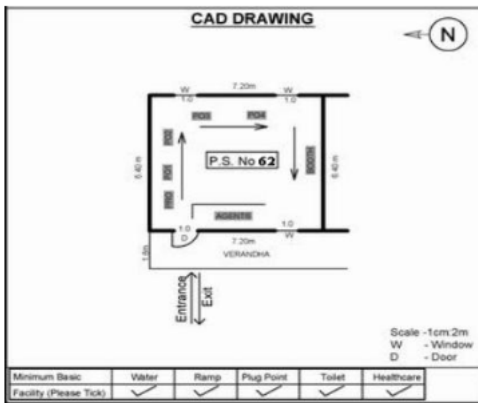

Google Map View

Polling Station Building Front View

Polling Station Front View

Cad View

Key MAP View

சட்டமன்றத் தொகுதியின் எண் மற்றும் பெயர் : 88-சேலம் (மேற்கு)
பிரிவு எண் மற்றும் பெயர் 1-கருக்கல்வாடி (வ.கி) மற்றும் (உஊ), வார்டு 4,கிருஷ்ணம்புதூர்,அருந்ததியர்காலனி