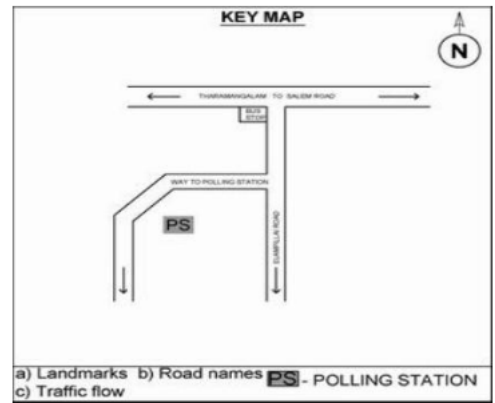

Google Map View

Polling Station Building Front View

Polling Station Front View

Cad View

Key MAP View

சட்டமன்றத் தொகுதியின் எண் மற்றும் பெயர் : 88-சேலம் (மேற்கு)
பிரிவு எண் மற்றும் பெயர் 1-கருக்கல்வாடி (வ.கி) மற்றும் (உஊ), வார்டு 4,கிருஷ்ணம்புதூர்,அருந்ததியர்காலனி