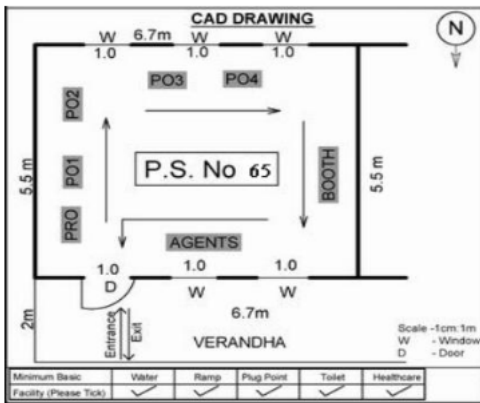

Google Map View

Polling Station Building Front View

Polling Station Front View

Cad View

Key MAP View

1 பெயர் : ஞான பிரகாசம் - தந்தையின் பெயர்: கோவிந்தராஜ் - வீட்டு எண் : 1 வயது : 32 பாலினம் : ஆண்	ASP0682104 Photo is available	# 2 பெயர் : பாலசுப்ரமணியன் - தந்தையின் பெயர்: இராஜமாணிக்கம் - வீட்டு எண் : 1 வயது : 32 பாலினம் : ஆண்	ASP0682096 Photo is available	3 பெயர் : பிரியா கணவர் பெயர்: சசிசுமார் வீட்டு எண் : 1 வயது : 28 பாலினம் : பெண்	ASP2034031 Photo is available
4 பெயர் : வெங்கடாஜலம் - தந்தையின் பெயர்: பழனியப்பன் - வீட்டு எண் : 1-13 வயது : 49 பாலினம் : ஆண்	ASP0020404 Photo is available	5 பெயர் : கீதா - கணவர் பெயர்: வெங்கடாசலம் - வீட்டு எண் : 1-13 வயது : 41 பாலினம் : பெண்	ASP0270678 Photo is available	6 பெயர் : பெருமாயி - கணவர் பெயர்: பெருமாள் - வீட்டு எண் : 1-40 வயது : 73 பாலினம் : பெண்	ASP0271049 Photo is available
7 பெயர் : அலமேலு - கணவர் பெயர்: சுப்பிரமணி - வீட்டு எண் : 1-54-1 வயது : 50 பாலினம் : பெண்	ASP1625359 Photo is available	8 பெயர் : சேகர் - தந்தையின் பெயர்: சடையன் - வீட்டு எண் : 1-57 வயது : 56 பாலினம் : ஆண்	MQF2560472 Photo is available	9 பெயர் : பொன்னம்மாள் - கணவர் பெயர்: சேகர் - வீட்டு எண் : 1-57 வயது : 49 பாலினம் : பெண்	MQF2561835 Photo is available
10 பெயர் : சினேகா தந்தையின் பெயர்: வெங்கடாஜலம் வீட்டு எண் : 1/66/2 வயது : 21 பாலினம் : பெண்	ASP2330371 Photo is available	11 பெயர் : லாவண்யா - கணவர் பெயர்: ராஜசுமார் - வீட்டு எண் : 1-87 வயது : 29 பாலினம் : பெண்	ASP1270685 Photo is available	12 பெயர் : கீர்த்திகா - தந்தையின் பெயர்: பழனிசாமி - வீட்டு எண் : 1-88 வயது : 29 பாலினம் : பெண்	ASP0973040 Photo is available
13 பெயர் : மோகன்ராஜ் தந்தையின் பெயர்: ஜெயராமன் வீட்டு எண் : 1/91 வயது : 27 பாலினம் : ஆண்	ASP1460534 Photo is available	14 பெயர் : கார்த்திகா - தந்தையின் பெயர்: முருகன் - வீட்டு எண் : 1-94 வயது : 31 பாலினம் : பெண்	ASP0972828 Photo is available	15 பெயர் : செல்வராஜ் - தந்தையின் பெயர்: சஞ்சீவராயன் - வீட்டு எண் : 1-96 வயது : 67 பாலினம் : ஆண்	ASP1625367 Photo is available
16 பெயர் : அமதவள்ளி - கணவர் பெயர்: செல்வராஜ் - வீட்டு எண் : 1-96 வயது : 59 பாலினம் : பெண்	ASP1625375 Photo is available	17 பெயர் : ஈஸ்வரன் - தந்தையின் பெயர்: செல்வராஜ் - வீட்டு எண் : 1-96 வயது : 43 பாலினம் : ஆண்	MQF3486917 Photo is available	18 பெயர் : சந்தோஷ்குமார் - தந்தையின் பெயர்: ரங்கன் - வீட்டு எண் : 1-96 வயது : 34 பாலினம் : ஆண்	ASP0640441 Photo is available
19 பெயர் : பாலமுருகன் - தந்தையின் பெயர்: செல்வராஜ் - வீட்டு எண் : 1-96 வயது : 32 பாலினம் : ஆண்	ASP0972851 Photo is available	20 பெயர் : சதிஸ் - தந்தையின் பெயர்: ரங்கன் - வீட்டு எண் : 1-96 வயது : 31 பாலினம் : ஆண்	ASP0640458 Photo is available	21 பெயர் : செந்தில்குமார் - தந்தையின் பெயர்: சஞ்சீவி - வீட்டு எண் : 1-96A9 வயது : 32 பாலினம் : ஆண்	ASP0682120 Photo is available
22 பெயர் : பழனியம்மாள் - கணவர் பெயர்: பொன்னுசாமி - வீட்டு எண் : 1-97-1 வயது : 52 பாலினம் : பெண்	ASP1625391 Photo is available	23 பெயர் : அங்கம்மாள் கணவர் பெயர்: பெரியசாமி வீட்டு எண் : 1/97/இ வயது : 46 பாலினம் : பெண்	ASP2232064 Photo is available	24 பெயர் : சிவா - தந்தையின் பெயர்: முத்துசாமி - வீட்டு எண் : 1-97-R1 வயது : 34 பாலினம் : ஆண்	ASP0271213 Photo is available
25 பெயர் : பழனிசாமி - தந்தையின் பெயர்: பெரியதம்பி - வீட்டு எண் : 1-101 வயது : 54 பாலினம் : ஆண்	ASP1625409 Photo is available	26 பெயர் : சம்பத்தகுமார் - தந்தையின் பெயர்: சிவலிங்கம் - வீட்டு எண் : 1-101A வயது : 35 பாலினம் : ஆண்	ASP0416099 Photo is available	27 பெயர் : சந்தியா - தந்தையின் பெயர்: சிவலிங்கம் - வீட்டு எண் : 1-101A வயது : 29 பாலினம் : பெண்	ASP1098342 Photo is available
28 பெயர் : சத்யா - கணவர் பெயர்: சுரேந்திரன் - வீட்டு எண் : 1-101P வயது : 35 பாலினம் : பெண்	ASP0271254 Photo is available	29 பெயர் : பெரியதம்பி - தந்தையின் பெயர்: மாரிமுத்து - வீட்டு எண் : 1-102 வயது : 79 பாலினம் : ஆண்	ASP1625417 Photo is available	30 பெயர் : நல்லம்மாள் - கணவர் பெயர்: பெரியதம்பி - வீட்டு எண் : 1-102 வயது : 74 பாலினம் : பெண்	ASP1625425 Photo is available