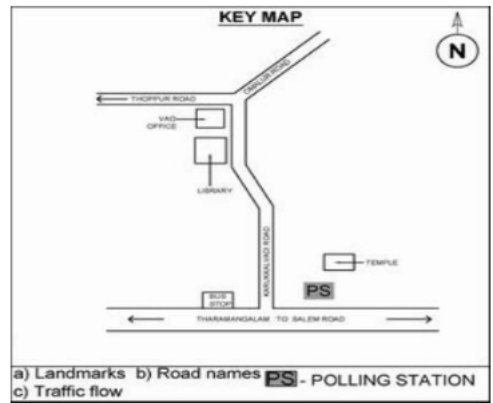

Cad View

Key MAP View