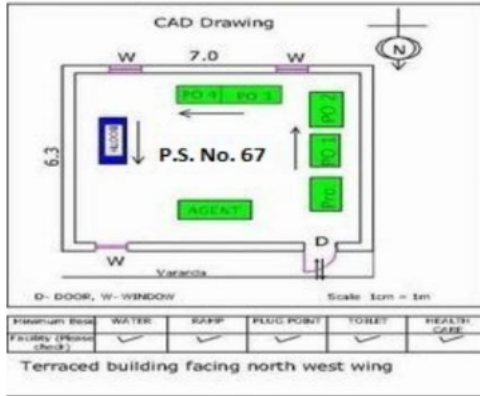

Google Map View

Polling Station Building Front View

Polling Station Front View

Cad View

Key MAP View

சட்டமன்றத் தொகுதியின் எண் மற்றும் பெயர் : 88-சேலம் (மேற்கு)  
பிரிவு எண் மற்றும் பெயர் 1-சர்க்கார் கொல்லப்பட்டி(வ.கி) மற்றும் (ஊ), வார்டு2,காட்டுர்