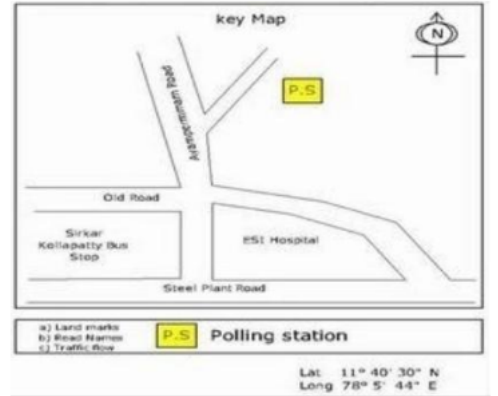

Google Map View

Polling Station Building Front View

Polling Station Front View

Cad View

Key MAP View

சட்டமன்றத் தொகுதியின் எண் மற்றும் பெயர் : 88-சேலம் (மேற்கு)  
பிரிவு எண் மற்றும் பெயர் 1-சர்க்கார் கொல்லப்பட்டி(வ.கி) மற்றும் (ஊ), வார்டு2,காட்டுர்