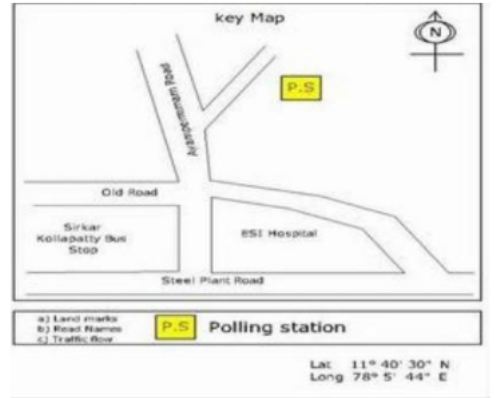

Google Map View

Polling Station Building Front View

Polling Station Front View

Cad View

Key MAP View

சட்டமன்றத் தொகுதியின் எண் மற்றும் பெயர் : 88-சேலம் (மேற்கு)  
பிரிவு எண் மற்றும் பெயர் 1-சர்க்கார்கொல்லப்பட்டி(வ.கி) மற்றும் (ஊ), வார்டு2,மாரியம்மன் கோவில் அருகில்