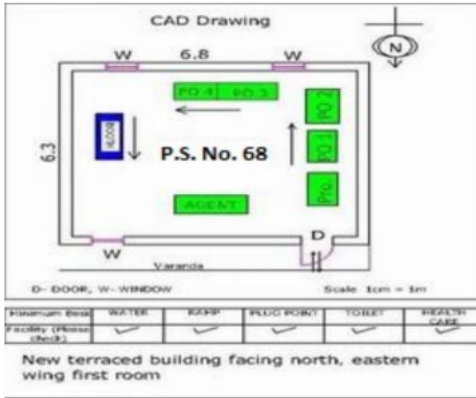

Google Map View

Polling Station Building Front View

Polling Station Front View

Cad View

Key MAP View

சட்டமன்றத் தொகுதியின் எண் மற்றும் பெயர் : 88-சேலம் (மேற்கு)  
பிரிவு எண் மற்றும் பெயர் 1-சர்க்கார்கொல்லப்பட்டி(வ.கி) மற்றும் (ஊ), வார்டு2,மாரியம்மன் கோவில் அருகில்