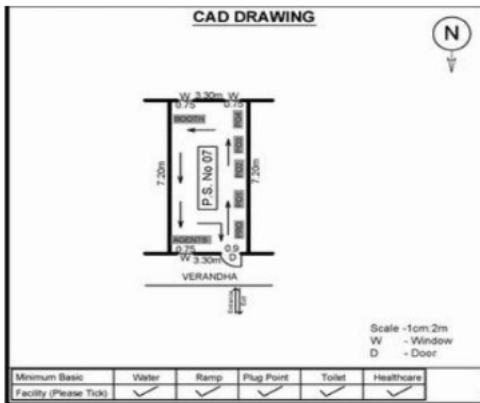

Google Map View

Polling Station Building Front View

Polling Station Front View

Cad View

Key MAP View

1	ASP1231802	பெயர் : ராமசாமி - தந்தையின் பெயர்: ஆறுமுகம் - வீட்டு எண் : 1 வயது : 70 பாலினம் : ஆண்	Photo is available	2	ASP1231778	பெயர் : பழனியம்மாள் - கணவர் பெயர்: ராமசாமி - வீட்டு எண் : 1 வயது : 66 பாலினம் : பெண்	Photo is available	3	ASP1231760	பெயர் : ஜோதி - கணவர் பெயர்: சேகர் - வீட்டு எண் : 1 வயது : 44 பாலினம் : பெண்	Photo is available
4	ASP1231810	பெயர் : சேகர் - தந்தையின் பெயர்: ராமசாமி - வீட்டு எண் : 1 வயது : 44 பாலினம் : ஆண்	Photo is available	5	ASP1231794	பெயர் : செளந்தர்யா நாகராஜன் கணவர் பெயர்: நாகராஜன் வீட்டு எண் : 1 வயது : 31 பாலினம் : பெண்	Photo is available	6	ASP0890053	பெயர் : பிரியா - தந்தையின் பெயர்: மணிகண்டன் - வீட்டு எண் : 1 வயது : 30 பாலினம் : பெண்	Photo is available
7	ASP1231752	பெயர் : சந்தியா - கணவர் பெயர்: பழனிசாமி - வீட்டு எண் : 1 வயது : 29 பாலினம் : பெண்	Photo is available	8	ASP2437366	பெயர் : க கோ ஸ்ரீ பிந்தா ஸ்ரீ பிருந்தா க கோ தந்தையின் பெயர்: கண்ணன் சி கே கோகிலா வீட்டு எண் : 1 வயது : 21 பாலினம் : பெண்	Photo is available	9	ASP1083724	பெயர் : பச்சியம்மாள் - தந்தையின் பெயர்: செல்லப்பன் - வீட்டு எண் : 1-1 வயது : 60 பாலினம் : பெண்	Photo is available
10	ASP0624619	பெயர் : கார்த்தி - தந்தையின் பெயர்: கந்தசாமி - வீட்டு எண் : 1-2 வயது : 33 பாலினம் : ஆண்	Photo is available	11	ASP2250249	பெயர் : ஜெயந்தி தந்தையின் பெயர்: வெங்கடாசலம் வீட்டு எண் : 1-2 வயது : 22 பாலினம் : பெண்	Photo is available	S 12	ASP1383710	பெயர் : அருண்குமார் தந்தையின் பெயர்: ஏழுமலை வீட்டு எண் : 1-3 வயது : 27 பாலினம் : பெண்	Photo is available
13	ASP0624635	பெயர் : நாகராஜன் - தந்தையின் பெயர்: ஆறுமுகம் - வீட்டு எண் : 1-7 வயது : 31 பாலினம் : ஆண்	Photo is available	14	ASP0672899	பெயர் : மணிகண்டன் - தந்தையின் பெயர்: தில்லைகண்ணன் - வீட்டு எண் : 1-11 வயது : 32 பாலினம் : ஆண்	Photo is available	15	ASP0407874	பெயர் : ஈஸ்வரன் - தந்தையின் பெயர்: ராஜீ - வீட்டு எண் : 1-12 வயது : 53 பாலினம் : ஆண்	Photo is available
16	ASP2378636	பெயர் : ஹரிகரன் ர ரவிகண்ணன் வி தந்தையின் பெயர்: ஹரிகரன் ர ரவிகண்ணன் வி வீட்டு எண் : 1/12 வயது : 20 பாலினம் : ஆண்	Photo is available	17	LHB2038909	பெயர் : வடிவேல் - தந்தையின் பெயர்: வெள்ளக்குட்டி - வீட்டு எண் : 1-13 வயது : 44 பாலினம் : ஆண்	Photo is available	18	ASP0956490	பெயர் : மல்லிகா - கணவர் பெயர்: வடிவேல் - வீட்டு எண் : 1-13 வயது : 37 பாலினம் : பெண்	Photo is available
19	ASP1485564	பெயர் : பச்சையம்மாள் - கணவர் பெயர்: தங்கவேல் - வீட்டு எண் : 1-14B வயது : 61 பாலினம் : பெண்	Photo is available	20	ASP0115006	பெயர் : புஷ்பராஜ் - தந்தையின் பெயர்: தில்லைகண்ணன் - வீட்டு எண் : 1-15 வயது : 36 பாலினம் : ஆண்	Photo is available	21	ASP0114991	பெயர் : பிரியா - கணவர் பெயர்: சிவபிரகாசம் - வீட்டு எண் : 1-15 வயது : 35 பாலினம் : பெண்	Photo is available
22	ASP2014777	பெயர் : முரளி தந்தையின் பெயர்: கோவிந்தராஜி வீட்டு எண் : 1/16ஏ வயது : 24 பாலினம் : ஆண்	Photo is available	23	LHB2038230	பெயர் : ராணி - கணவர் பெயர்: ரவிக்கண்ணன் - வீட்டு எண் : 1-17 வயது : 45 பாலினம் : பெண்	Photo is available	24	ASP0002816	பெயர் : வினோக்துமார் - தந்தையின் பெயர்: ஜான்மார்க் - வீட்டு எண் : 1-19 வயது : 43 பாலினம் : ஆண்	Photo is available
25	ASP0002832	பெயர் : சதீஸ்குமார் - தந்தையின் பெயர்: ஜான்மார்க் - வீட்டு எண் : 1-19 வயது : 39 பாலினம் : ஆண்	Photo is available	26	LHB2803658	பெயர் : கோவிந்தராசு - தந்தையின் பெயர்: ஏழுமலை - வீட்டு எண் : 1-20 வயது : 51 பாலினம் : ஆண்	Photo is available	27	ASP1485572	பெயர் : பேபி - கணவர் பெயர்: கோவிந்தராஜ் - வீட்டு எண் : 1-20 வயது : 50 பாலினம் : பெண்	Photo is available
28	ASP0002857	பெயர் : பிரசாத் - தந்தையின் பெயர்: அம்மாசி - வீட்டு எண் : 1-20 வயது : 37 பாலினம் : ஆண்	Photo is available	29	ASP1485580	பெயர் : பாலு - தந்தையின் பெயர்: பெருமாள் - வீட்டு எண் : 1-21 வயது : 52 பாலினம் : ஆண்	Photo is available	30	LHB2793347	பெயர் : பூங்கொடி - கணவர் பெயர்: பாலு - வீட்டு எண் : 1-21 வயது : 44 பாலினம் : பெண்	Photo is available