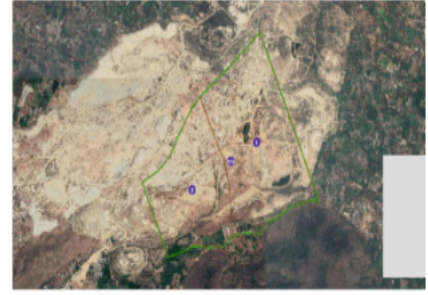

Google Map View