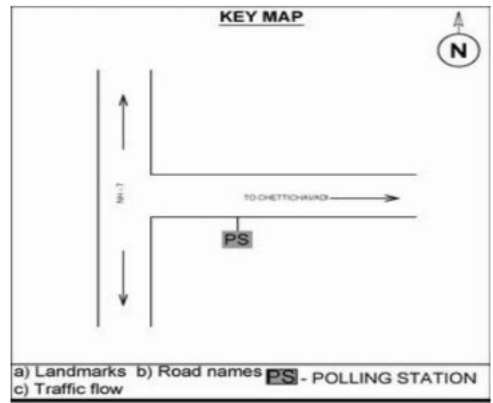

Google Map View

Polling Station Building Front View

Polling Station Front View

Cad View

Key MAP View

1	ASP1231802	பெயர் : ராமசாமி - தந்தையின் பெயர்: ஆறுமுகம் - வீட்டு எண் : 1 வயது : 70 பாலினம் : ஆண்	Photo is available	2	ASP1231778	பெயர் : பழனியம்மாள் - கணவர் பெயர்: ராமசாமி - வீட்டு எண் : 1 வயது : 66 பாலினம் : பெண்	Photo is available	3	ASP1231760	பெயர் : ஜோதி - கணவர் பெயர்: சேகர் - வீட்டு எண் : 1 வயது : 44 பாலினம் : பெண்	Photo is available
4	ASP1231810	பெயர் : சேகர் - தந்தையின் பெயர்: ராமசாமி - வீட்டு எண் : 1 வயது : 44 பாலினம் : ஆண்	Photo is available	5	ASP1231794	பெயர் : செளந்தர்யா நாகராஜன் கணவர் பெயர்: நாகராஜன் வீட்டு எண் : 1 வயது : 31 பாலினம் : பெண்	Photo is available	6	ASP0890053	பெயர் : பிரியா - தந்தையின் பெயர்: மணிகண்டன் - வீட்டு எண் : 1 வயது : 30 பாலினம் : பெண்	Photo is available
7	ASP1231752	பெயர் : சந்தியா - கணவர் பெயர்: பழனிசாமி - வீட்டு எண் : 1 வயது : 29 பாலினம் : பெண்	Photo is available	8	ASP2437366	பெயர் : க கோ ஸ்ரீ பிந்தா ஸ்ரீ பிருந்தா க கோ தந்தையின் பெயர்: கண்ணன் சி கே கோகிலா வீட்டு எண் : 1 வயது : 21 பாலினம் : பெண்	Photo is available	9	ASP1083724	பெயர் : பச்சியம்மாள் - தந்தையின் பெயர்: செல்லப்பன் - வீட்டு எண் : 1-1 வயது : 60 பாலினம் : பெண்	Photo is available
10	ASP0624619	பெயர் : கார்த்தி - தந்தையின் பெயர்: கந்தசாமி - வீட்டு எண் : 1-2 வயது : 33 பாலினம் : ஆண்	Photo is available	11	ASP2250249	பெயர் : ஜெயந்தி தந்தையின் பெயர்: வெங்கடாசலம் வீட்டு எண் : 1-2 வயது : 22 பாலினம் : பெண்	Photo is available	S 12	ASP1383710	பெயர் : அருண்குமார் தந்தையின் பெயர்: ஏழுமலை வீட்டு எண் : 1-3 வயது : 27 பாலினம் : பெண்	Photo is available
13	ASP0624635	பெயர் : நாகராஜன் - தந்தையின் பெயர்: ஆறுமுகம் - வீட்டு எண் : 1-7 வயது : 31 பாலினம் : ஆண்	Photo is available	14	ASP0672899	பெயர் : மணிகண்டன் - தந்தையின் பெயர்: தில்லைகண்ணன் - வீட்டு எண் : 1-11 வயது : 32 பாலினம் : ஆண்	Photo is available	15	ASP0407874	பெயர் : ஈஸ்வரன் - தந்தையின் பெயர்: ராஜீ - வீட்டு எண் : 1-12 வயது : 53 பாலினம் : ஆண்	Photo is available
16	ASP2378636	பெயர் : ஹரிகரன் ர ரவிகண்ணன் வி தந்தையின் பெயர்: ஹரிகரன் ர ரவிகண்ணன் வி வீட்டு எண் : 1/12 வயது : 20 பாலினம் : ஆண்	Photo is available	17	LHB2038909	பெயர் : வடிவேல் - தந்தையின் பெயர்: வெள்ளக்குட்டி - வீட்டு எண் : 1-13 வயது : 44 பாலினம் : ஆண்	Photo is available	18	ASP0956490	பெயர் : மல்லிகா - கணவர் பெயர்: வடிவேல் - வீட்டு எண் : 1-13 வயது : 37 பாலினம் : பெண்	Photo is available
19	ASP1485564	பெயர் : பச்சையம்மாள் - கணவர் பெயர்: தங்கவேல் - வீட்டு எண் : 1-14B வயது : 61 பாலினம் : பெண்	Photo is available	20	ASP0115006	பெயர் : புஷ்பராஜ் - தந்தையின் பெயர்: தில்லைகண்ணன் - வீட்டு எண் : 1-15 வயது : 36 பாலினம் : ஆண்	Photo is available	21	ASP0114991	பெயர் : பிரியா - கணவர் பெயர்: சிவபிரகாசம் - வீட்டு எண் : 1-15 வயது : 35 பாலினம் : பெண்	Photo is available
22	ASP2014777	பெயர் : முரளி தந்தையின் பெயர்: கோவிந்தராஜி வீட்டு எண் : 1/16ஏ வயது : 24 பாலினம் : ஆண்	Photo is available	23	LHB2038230	பெயர் : ராணி - கணவர் பெயர்: ரவிக்கண்ணன் - வீட்டு எண் : 1-17 வயது : 45 பாலினம் : பெண்	Photo is available	24	ASP0002816	பெயர் : வினோக்துமார் - தந்தையின் பெயர்: ஜான்மார்க் - வீட்டு எண் : 1-19 வயது : 43 பாலினம் : ஆண்	Photo is available
25	ASP0002832	பெயர் : சதீஸ்குமார் - தந்தையின் பெயர்: ஜான்மார்க் - வீட்டு எண் : 1-19 வயது : 39 பாலினம் : ஆண்	Photo is available	26	LHB2803658	பெயர் : கோவிந்தராசு - தந்தையின் பெயர்: ஏழுமலை - வீட்டு எண் : 1-20 வயது : 51 பாலினம் : ஆண்	Photo is available	27	ASP1485572	பெயர் : பேபி - கணவர் பெயர்: கோவிந்தராஜ் - வீட்டு எண் : 1-20 வயது : 50 பாலினம் : பெண்	Photo is available
28	ASP0002857	பெயர் : பிரசாத் - தந்தையின் பெயர்: அம்மாசி - வீட்டு எண் : 1-20 வயது : 37 பாலினம் : ஆண்	Photo is available	29	ASP1485580	பெயர் : பாலு - தந்தையின் பெயர்: பெருமாள் - வீட்டு எண் : 1-21 வயது : 52 பாலினம் : ஆண்	Photo is available	30	LHB2793347	பெயர் : பூங்கொடி - கணவர் பெயர்: பாலு - வீட்டு எண் : 1-21 வயது : 44 பாலினம் : பெண்	Photo is available