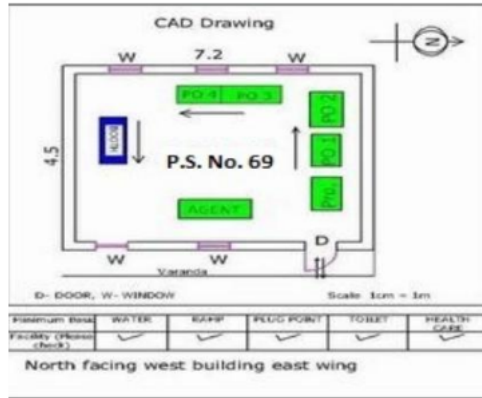

Google Map View

Polling Station Building Front View

Polling Station Front View

Cad View

Key MAP View

சட்டமன்றத் தொகுதியின் எண் மற்றும் பெயர் : 88-சேலம் (மேற்கு)
பிரிவு எண் மற்றும் பெயர் 1-சர்க்கார் கொல்லப்பட்டி(வ.கி) மற்றும் (ஊ), வார்டு3,வீரகாரன்கோவில்