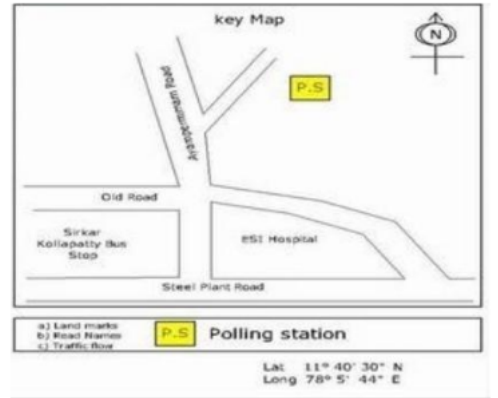

Google Map View

Polling Station Building Front View

Polling Station Front View

Cad View

Key MAP View

சட்டமன்றத் தொகுதியின் எண் மற்றும் பெயர் : 88-சேலம் (மேற்கு)
பிரிவு எண் மற்றும் பெயர் 1-சர்க்கார் கொல்லப்பட்டி(வ.கி) மற்றும் (ஊ), வார்டு3,வீரகாரன்கோவில்