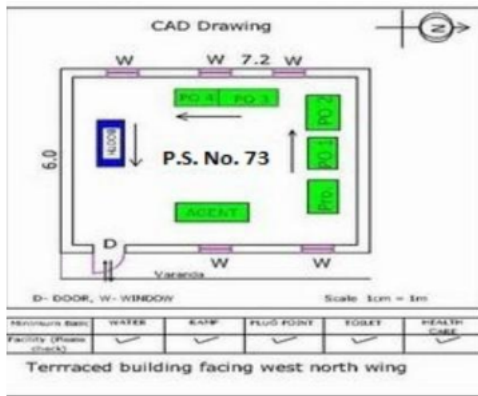

Google Map View

Polling Station Building Front View

Polling Station Front View

Cad View

Key MAP View

1 பெயர் : முத்துமாணிக்கம் - தந்தையின் பெயர்: கந்தசாமி - வீட்டு எண் : 1 வயது : 66 பாலினம் : ஆண்	HKR1270594 Photo is available	2 பெயர் : சின்னபொன்னு - கணவர் பெயர்: முத்துமாணிக்கம் - வீட்டு எண் : 1 வயது : 63 பாலினம் : பெண்	ASP1652411 Photo is available	# 3 பெயர் : வடிவேல் ப தந்தையின் பெயர்: பழனிசாமி வீட்டு எண் : 1 வயது : 56 பாலினம் : ஆண்	ASP0974709 Photo is available
4 பெயர் : விஜயா - தந்தையின் பெயர்: முத்துமாணிக்கம் - வீட்டு எண் : 1 வயது : 42 பாலினம் : பெண்	HKR1636976 Photo is available	5 பெயர் : அழகேஷ் - தந்தையின் பெயர்: முத்துமாணிக்கம் - வீட்டு எண் : 1 வயது : 40 பாலினம் : ஆண்	HKR2711117 Photo is available	6 பெயர் : சுரேஷ் மா தந்தையின் பெயர்: மாணிக்கம் - வீட்டு எண் : 1 வயது : 31 பாலினம் : ஆண்	ASP1269778 Photo is available
7 பெயர் : சந்தோஷ் இதர பெயர்: முத்துமாணிக்கம் வீட்டு எண் : 1/1 வயது : 19 பாலினம் : ஆண்	ASP2516599 Photo is available	8 பெயர் : குணசேகரன் - தந்தையின் பெயர்: பெரியண்ணன் - வீட்டு எண் : 1-9 வயது : 46 பாலினம் : ஆண்	ASP0453274 Photo is available	9 பெயர் : அம்பிகா - கணவர் பெயர்: குணசேகரன் - வீட்டு எண் : 1-9 வயது : 40 பாலினம் : பெண்	ASP0453266 Photo is available
10 பெயர் : ராஜேந்திரன் - தந்தையின் பெயர்: ரத்தினவேல் - வீட்டு எண் : 1-14 வயது : 29 பாலினம் : ஆண்	ASP0974535 Photo is available	11 பெயர் : கீர்த்திகா குமார் தந்தையின் பெயர்: குமார் வீட்டு எண் : 1/138 வயது : 24 பாலினம் : பெண்	ASP2206142 Photo is available	12 பெயர் : சரண்யா வி கணவர் பெயர்: விஜயன் - வீட்டு எண் : 1-141 வயது : 37 பாலினம் : பெண்	ASP1224351 Photo is available
13 பெயர் : பிரியா கணவர் பெயர்: சக்திகுமார் வீட்டு எண் : 1/146 வயது : 28 பாலினம் : பெண்	ASP1404144 Photo is available	14 பெயர் : வினோத் - தந்தையின் பெயர்: குமார் - வீட்டு எண் : 1-148A வயது : 36 பாலினம் : ஆண்	ASP0417071 Photo is available	15 பெயர் : ஸ்ரீ தந்தையின் பெயர்: ராஜ் வீட்டு எண் : 1/168, சுந்தர் நகர் வயது : 19 பாலினம் : பெண்	ASP2536753 Photo is available
16 பெயர் : சுமதி - கணவர் பெயர்: சக்திவேல் - வீட்டு எண் : 1-283 வயது : 50 பாலினம் : பெண்	ASP0683730 Photo is available	17 பெயர் : லக்ஷ்மணன் - தந்தையின் பெயர்: பொன்னுசாமி - வீட்டு எண் : 2 வயது : 55 பாலினம் : ஆண்	ASP0683912 Photo is available	18 பெயர் : தங்கராசு - தந்தையின் பெயர்: ராமன் - வீட்டு எண் : 2 வயது : 53 பாலினம் : ஆண்	ASP0196360 Photo is available
19 பெயர் : சுரேஷ் - தந்தையின் பெயர்: அய்யனார் - வீட்டு எண் : 2-22 வயது : 33 பாலினம் : ஆண்	ASP0417154 Photo is available	20 பெயர் : ஸ்ரீபின்ராஜ் - தந்தையின் பெயர்: தனபாலன் - வீட்டு எண் : 2-77 வயது : 29 பாலினம் : ஆண்	ASP1043009 Photo is available	21 பெயர் : உஷா கணவர் பெயர்: சசிதரன் வீட்டு எண் : 2/88ஏ வயது : 34 பாலினம் : பெண்	ASP2334555 Photo is available
22 பெயர் : சத்ய நாராயணன் ஈ தாயின் பெயர்: சிவகாமி வீட்டு எண் : 2/96C வயது : 28 பாலினம் : பெண்	ASP2488468 Photo is available	23 பெயர் : சாஹித்யா தாயின் பெயர்: சிவகாமி வீட்டு எண் : 2/96c வயது : 20 பாலினம் : பெண்	ASP2488476 Photo is available	24 பெயர் : விஜயகுமார் தந்தையின் பெயர்: லட்சுமணன் வீட்டு எண் : 2/98 வயது : 24 பாலினம் : ஆண்	ASP2035863 Photo is available
25 பெயர் : அலமேலு - கணவர் பெயர்: சுப்ரமணி - வீட்டு எண் : 2-170 வயது : 65 பாலினம் : பெண்	ASP0794206 Photo is available	26 பெயர் : தில்லைக்கரசி கணவர் பெயர்: வடிவேல் வீட்டு எண் : 2/205-4 வயது : 34 பாலினம் : பெண்	ASP2334563 Photo is available	27 பெயர் : இந்திராணி - கணவர் பெயர்: ஏழுமலை - வீட்டு எண் : 2-240 வயது : 60 பாலினம் : பெண்	HKR1264720 Photo is available
28 பெயர் : கணேசன் - தந்தையின் பெயர்: மாசானமூர்த்தி - வீட்டு எண் : 3 வயது : 63 பாலினம் : ஆண்	ASP0023176 Photo is available	29 பெயர் : ராஜா - தந்தையின் பெயர்: சின்னாகவுண்டர் - வீட்டு எண் : 3 வயது : 60 பாலினம் : ஆண்	ASP1100627 Photo is available	30 பெயர் : சண்முகவள்ளி - கணவர் பெயர்: கணேசன் - வீட்டு எண் : 3 வயது : 57 பாலினம் : பெண்	ASP0023184 Photo is available