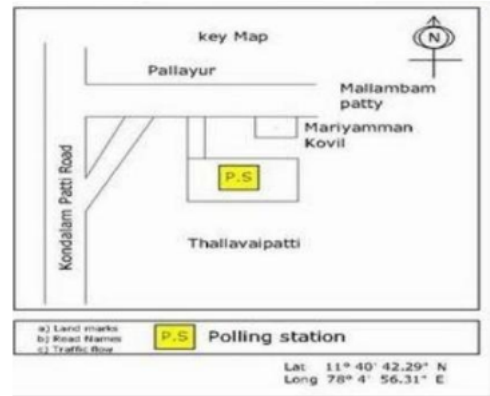

Google Map View

Polling Station Building Front View

Polling Station Front View

Cad View

Key MAP View

1 பெயர் : முத்துமாணிக்கம் - தந்தையின் பெயர்: கந்தசாமி - வீட்டு எண் : 1 வயது : 66 பாலினம் : ஆண்	HKR1270594 Photo is available	2 பெயர் : சின்னபொன்னு - கணவர் பெயர்: முத்துமாணிக்கம் - வீட்டு எண் : 1 வயது : 63 பாலினம் : பெண்	ASP1652411 Photo is available	# 3 பெயர் : வடிவேல் ப தந்தையின் பெயர்: பழனிசாமி வீட்டு எண் : 1 வயது : 56 பாலினம் : ஆண்	ASP0974709 Photo is available
4 பெயர் : விஜயா - தந்தையின் பெயர்: முத்துமாணிக்கம் - வீட்டு எண் : 1 வயது : 42 பாலினம் : பெண்	HKR1636976 Photo is available	5 பெயர் : அழகேஷ் - தந்தையின் பெயர்: முத்துமாணிக்கம் - வீட்டு எண் : 1 வயது : 40 பாலினம் : ஆண்	HKR2711117 Photo is available	6 பெயர் : சுரேஷ் மா தந்தையின் பெயர்: மாணிக்கம் - வீட்டு எண் : 1 வயது : 31 பாலினம் : ஆண்	ASP1269778 Photo is available
7 பெயர் : சந்தோஷ் இதர பெயர்: முத்துமாணிக்கம் வீட்டு எண் : 1/1 வயது : 19 பாலினம் : ஆண்	ASP2516599 Photo is available	8 பெயர் : குணசேகரன் - தந்தையின் பெயர்: பெரியண்ணன் - வீட்டு எண் : 1-9 வயது : 46 பாலினம் : ஆண்	ASP0453274 Photo is available	9 பெயர் : அம்பிகா - கணவர் பெயர்: குணசேகரன் - வீட்டு எண் : 1-9 வயது : 40 பாலினம் : பெண்	ASP0453266 Photo is available
10 பெயர் : ராஜேந்திரன் - தந்தையின் பெயர்: ரத்தினவேல் - வீட்டு எண் : 1-14 வயது : 29 பாலினம் : ஆண்	ASP0974535 Photo is available	11 பெயர் : கீர்த்திகா குமார் தந்தையின் பெயர்: குமார் வீட்டு எண் : 1/138 வயது : 24 பாலினம் : பெண்	ASP2206142 Photo is available	12 பெயர் : சரண்யா வி கணவர் பெயர்: விஜயன் - வீட்டு எண் : 1-141 வயது : 37 பாலினம் : பெண்	ASP1224351 Photo is available
13 பெயர் : பிரியா கணவர் பெயர்: சக்திகுமார் வீட்டு எண் : 1/146 வயது : 28 பாலினம் : பெண்	ASP1404144 Photo is available	14 பெயர் : வினோத் - தந்தையின் பெயர்: குமார் - வீட்டு எண் : 1-148A வயது : 36 பாலினம் : ஆண்	ASP0417071 Photo is available	15 பெயர் : ஸ்ரீ தந்தையின் பெயர்: ராஜ் வீட்டு எண் : 1/168, சுந்தர் நகர் வயது : 19 பாலினம் : பெண்	ASP2536753 Photo is available
16 பெயர் : சுமதி - கணவர் பெயர்: சக்திவேல் - வீட்டு எண் : 1-283 வயது : 50 பாலினம் : பெண்	ASP0683730 Photo is available	17 பெயர் : லக்ஷ்மணன் - தந்தையின் பெயர்: பொன்னுசாமி - வீட்டு எண் : 2 வயது : 55 பாலினம் : ஆண்	ASP0683912 Photo is available	18 பெயர் : தங்கராசு - தந்தையின் பெயர்: ராமன் - வீட்டு எண் : 2 வயது : 53 பாலினம் : ஆண்	ASP0196360 Photo is available
19 பெயர் : சுரேஷ் - தந்தையின் பெயர்: அய்யனார் - வீட்டு எண் : 2-22 வயது : 33 பாலினம் : ஆண்	ASP0417154 Photo is available	20 பெயர் : ஸ்ரீபின்ராஜ் - தந்தையின் பெயர்: தனபாலன் - வீட்டு எண் : 2-77 வயது : 29 பாலினம் : ஆண்	ASP1043009 Photo is available	21 பெயர் : உஷா கணவர் பெயர்: சசிதரன் வீட்டு எண் : 2/88ஏ வயது : 34 பாலினம் : பெண்	ASP2334555 Photo is available
22 பெயர் : சத்ய நாராயணன் ஈ தாயின் பெயர்: சிவகாமி வீட்டு எண் : 2/96C வயது : 28 பாலினம் : பெண்	ASP2488468 Photo is available	23 பெயர் : சாஹித்யா தாயின் பெயர்: சிவகாமி வீட்டு எண் : 2/96c வயது : 20 பாலினம் : பெண்	ASP2488476 Photo is available	24 பெயர் : விஜயகுமார் தந்தையின் பெயர்: லட்சுமணன் வீட்டு எண் : 2/98 வயது : 24 பாலினம் : ஆண்	ASP2035863 Photo is available
25 பெயர் : அலமேலு - கணவர் பெயர்: சுப்ரமணி - வீட்டு எண் : 2-170 வயது : 65 பாலினம் : பெண்	ASP0794206 Photo is available	26 பெயர் : தில்லைக்கரசி கணவர் பெயர்: வடிவேல் வீட்டு எண் : 2/205-4 வயது : 34 பாலினம் : பெண்	ASP2334563 Photo is available	27 பெயர் : இந்திராணி - கணவர் பெயர்: ஏழுமலை - வீட்டு எண் : 2-240 வயது : 60 பாலினம் : பெண்	HKR1264720 Photo is available
28 பெயர் : கணேசன் - தந்தையின் பெயர்: மாசானமூர்த்தி - வீட்டு எண் : 3 வயது : 63 பாலினம் : ஆண்	ASP0023176 Photo is available	29 பெயர் : ராஜா - தந்தையின் பெயர்: சின்னாகவுண்டர் - வீட்டு எண் : 3 வயது : 60 பாலினம் : ஆண்	ASP1100627 Photo is available	30 பெயர் : சண்முகவள்ளி - கணவர் பெயர்: கணேசன் - வீட்டு எண் : 3 வயது : 57 பாலினம் : பெண்	ASP0023184 Photo is available