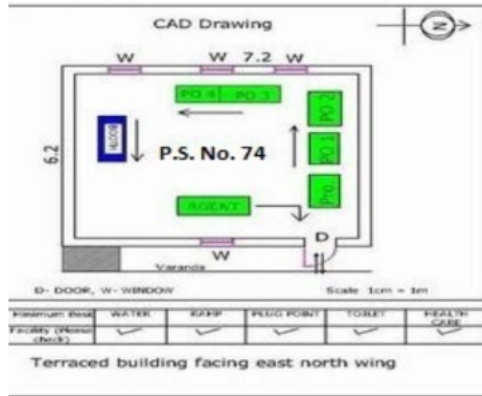

Google Map View

Polling Station Building Front View

Polling Station Front View

Cad View

Key MAP View

1 பெயர் : திவ்யா தந்தையின் பெயர்: வெங்கடாசலம் வீட்டு எண் : 1/2 வயது : 24 பாலினம் : பெண் Photo is available	ASP2115772	2 பெயர் : ரத்தினவேல் - தந்தையின் பெயர்: அம்மாசி கவுண்டர் - வீட்டு எண் : 1-18 வயது : 68 பாலினம் : ஆண் Photo is available	ASP0501379	3 பெயர் : அஜித் தந்தையின் பெயர்: சிவாஜி வீட்டு எண் : 1/71 வயது : 27 பாலினம் : ஆண் Photo is available	ASP1345297
4 பெயர் : பிரிதிவிராஜந் தந்தையின் பெயர்: சந்திரன் வீட்டு எண் : 1/77 வயது : 25 பாலினம் : ஆண் Photo is available	ASP2115871	5 பெயர் : ஷாலினி ஜெ தந்தையின் பெயர்: ஜெய பிரகாஷ் வீட்டு எண் : 1/96 எ-133 வயது : 20 பாலினம் : பெண் Photo is available	ASP2466811	6 பெயர் : டீனா தந்தையின் பெயர்: முருகேசன் வீட்டு எண் : 1/100 வயது : 25 பாலினம் : பெண் Photo is available	ASP2115814
7 பெயர் : சதிஸ்குமார் - தந்தையின் பெயர்: சிவாஜி - வீட்டு எண் : 1-171 வயது : 33 பாலினம் : ஆண் Photo is available	ASP0644765	# 8 பெயர் : ஜெயசுதா செல்வம் கணவர் பெயர்: தேவேந்திரன் - வீட்டு எண் : 4/1 வயது : 50 பாலினம் : பெண் Photo is available	ASP1657451	9 பெயர் : பழனியம்மாள் - கணவர் பெயர்: சுப்பிரமணி - வீட்டு எண் : 2 வயது : 56 பாலினம் : பெண் Photo is available	ASP1043090
10 பெயர் : சிவகாமி - கணவர் பெயர்: சுப்ரமணி - வீட்டு எண் : 2 வயது : 54 பாலினம் : பெண் Photo is available	ASP1657469	11 பெயர் : மாதேஸ் - தந்தையின் பெயர்: ராஜா - வீட்டு எண் : 2 வயது : 30 பாலினம் : ஆண் Photo is available	ASP1043082	12 பெயர் : அலமேலு சி கணவர் பெயர்: சின்னகண்ணு வீட்டு எண் : 2/19பி, வயது : 75 பாலினம் : பெண் Photo is available	ASP2547370
13 பெயர் : ஜெயமூர்த்தி - தந்தையின் பெயர்: ராமன் - வீட்டு எண் : 2-26 வயது : 29 பாலினம் : ஆண் Photo is available	ASP0974915	14 பெயர் : சந்தோஷ் தந்தையின் பெயர்: வேலாயுதம் வீட்டு எண் : 2/94 வயது : 22 பாலினம் : ஆண் Photo is available	ASP2374890	15 பெயர் : மணிவண்ணன் ப தந்தையின் பெயர்: பழனிசாமி இ வீட்டு எண் : 2/117 வயது : 36 பாலினம் : ஆண் Photo is available	ASP2457141
16 பெயர் : எஸ் கனிஷ்கா தந்தையின் பெயர்: சேகர் வீட்டு எண் : 2/125 வயது : 19 பாலினம் : பெண் Photo is available	ASP2565430	17 பெயர் : கோவிந்தராஜ் - தந்தையின் பெயர்: சின்னப்பன் - வீட்டு எண் : 2/193-ஏ வயது : 63 பாலினம் : ஆண் Photo is available	ASP0645069	18 பெயர் : ஜெசிலிபாப் - தந்தையின் பெயர்: மரியமிக் கேல் - வீட்டு எண் : 2/211-4 வயது : 71 பாலினம் : பெண் Photo is available	HKR3017217
19 பெயர் : சாமிநாதன் - தந்தையின் பெயர்: ஜெகதீசன் - வீட்டு எண் : 2/242/ஏ வயது : 30 பாலினம் : ஆண் Photo is available	ASP1292275	20 பெயர் : சீனிவாசன் ஜெ தந்தையின் பெயர்: ஜெகதீசன் கோ வீட்டு எண் : 2/242/ஏ வயது : 28 பாலினம் : ஆண் Photo is available	ASP2472918	21 பெயர் : கௌரி கணவர் பெயர்: காத்தவராயன் காத்தவராயன் வீட்டு எண் : 2/270 வயது : 42 பாலினம் : பெண் Photo is available	ASP2468825
22 பெயர் : வெள்ளையம்மாள் - கணவர் பெயர்: ராசமாணிக்கம் - வீட்டு எண் : 3 வயது : 56 பாலினம் : பெண் Photo is available	ASP1657485	23 பெயர் : தங்கராசு - தந்தையின் பெயர்: ராசமாணிக்கம் - வீட்டு எண் : 3 வயது : 42 பாலினம் : ஆண் Photo is available	HKR2710986	S 24 பெயர் : கார்த்திக் - தந்தையின் பெயர்: வேலன் - வீட்டு எண் : 3-42 வயது : 32 பாலினம் : ஆண் Photo is available	ASP0644773
25 பெயர் : ரமேஷ் - தந்தையின் பெயர்: தங்கமணி - வீட்டு எண் : 3-14 வயது : 42 பாலினம் : ஆண் Photo is available	ASP0644781	26 பெயர் : சத்தியா - கணவர் பெயர்: ரமேஷ் - வீட்டு எண் : 3-14 வயது : 39 பாலினம் : பெண் Photo is available	ASP0644799	27 பெயர் : மகாலட்சுமி கணவர் பெயர்: ஏழுமலை வீட்டு எண் : 3/20 வயது : 19 பாலினம் : பெண் Photo is available	ASP2564532
28 பெயர் : பிரபாகர் தந்தையின் பெயர்: லோகநாதன் வீட்டு எண் : 3/21-1 வயது : 26 பாலினம் : ஆண் Photo is available	ASP2536761	29 பெயர் : தாரணி கணவர் பெயர்: பிரபாகர் வீட்டு எண் : 3/21-1 வயது : 23 பாலினம் : பெண் Photo is available	ASP2536779	30 பெயர் : சத்யா - தந்தையின் பெயர்: மாதையன் - வீட்டு எண் : 3-36 வயது : 36 பாலினம் : பெண் Photo is available	ASP0644815