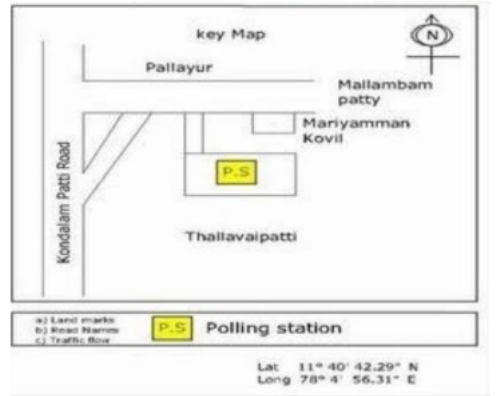

Google Map View

Polling Station Building Front View

Polling Station Front View

Cad View

Key MAP View

1 பெயர் : திவ்யா தந்தையின் பெயர்: வெங்கடாசலம் வீட்டு எண் : 1/2 வயது : 24 பாலினம் : பெண் Photo is available	ASP2115772	2 பெயர் : ரத்தினவேல் - தந்தையின் பெயர்: அம்மாசி கவுண்டர் - வீட்டு எண் : 1-18 வயது : 68 பாலினம் : ஆண் Photo is available	ASP0501379	3 பெயர் : அஜித் தந்தையின் பெயர்: சிவாஜி வீட்டு எண் : 1/71 வயது : 27 பாலினம் : ஆண் Photo is available	ASP1345297
4 பெயர் : பிரிதிவிராஜந் தந்தையின் பெயர்: சந்திரன் வீட்டு எண் : 1/77 வயது : 25 பாலினம் : ஆண் Photo is available	ASP2115871	5 பெயர் : ஷாலினி ஜெ தந்தையின் பெயர்: ஜெய பிரகாஷ் வீட்டு எண் : 1/96 எ-133 வயது : 20 பாலினம் : பெண் Photo is available	ASP2466811	6 பெயர் : டீனா தந்தையின் பெயர்: முருகேசன் வீட்டு எண் : 1/100 வயது : 25 பாலினம் : பெண் Photo is available	ASP2115814
7 பெயர் : சதிஸ்குமார் - தந்தையின் பெயர்: சிவாஜி - வீட்டு எண் : 1-171 வயது : 33 பாலினம் : ஆண் Photo is available	ASP0644765	# 8 பெயர் : ஜெயசுதா செல்வம் கணவர் பெயர்: தேவேந்திரன் - வீட்டு எண் : 4/1 வயது : 50 பாலினம் : பெண் Photo is available	ASP1657451	9 பெயர் : பழனியம்மாள் - கணவர் பெயர்: சுப்பிரமணி - வீட்டு எண் : 2 வயது : 56 பாலினம் : பெண் Photo is available	ASP1043090
10 பெயர் : சிவகாமி - கணவர் பெயர்: சுப்ரமணி - வீட்டு எண் : 2 வயது : 54 பாலினம் : பெண் Photo is available	ASP1657469	11 பெயர் : மாதேஸ் - தந்தையின் பெயர்: ராஜா - வீட்டு எண் : 2 வயது : 30 பாலினம் : ஆண் Photo is available	ASP1043082	12 பெயர் : அலமேலு சி கணவர் பெயர்: சின்னகண்ணு வீட்டு எண் : 2/19பி, வயது : 75 பாலினம் : பெண் Photo is available	ASP2547370
13 பெயர் : ஜெயமூர்த்தி - தந்தையின் பெயர்: ராமன் - வீட்டு எண் : 2-26 வயது : 29 பாலினம் : ஆண் Photo is available	ASP0974915	14 பெயர் : சந்தோஷ் தந்தையின் பெயர்: வேலாயுதம் வீட்டு எண் : 2/94 வயது : 22 பாலினம் : ஆண் Photo is available	ASP2374890	15 பெயர் : மணிவண்ணன் ப தந்தையின் பெயர்: பழனிசாமி இ வீட்டு எண் : 2/117 வயது : 36 பாலினம் : ஆண் Photo is available	ASP2457141
16 பெயர் : எஸ் கனிஷ்கா தந்தையின் பெயர்: சேகர் வீட்டு எண் : 2/125 வயது : 19 பாலினம் : பெண் Photo is available	ASP2565430	17 பெயர் : கோவிந்தராஜ் - தந்தையின் பெயர்: சின்னப்பன் - வீட்டு எண் : 2/193-ஏ வயது : 63 பாலினம் : ஆண் Photo is available	ASP0645069	18 பெயர் : ஜெசிலிபாப் - தந்தையின் பெயர்: மரியமிக் கேல் - வீட்டு எண் : 2/211-4 வயது : 71 பாலினம் : பெண் Photo is available	HKR3017217
19 பெயர் : சாமிநாதன் - தந்தையின் பெயர்: ஜெகதீசன் - வீட்டு எண் : 2/242/ஏ வயது : 30 பாலினம் : ஆண் Photo is available	ASP1292275	20 பெயர் : சீனிவாசன் ஜெ தந்தையின் பெயர்: ஜெகதீசன் கோ வீட்டு எண் : 2/242/ஏ வயது : 28 பாலினம் : ஆண் Photo is available	ASP2472918	21 பெயர் : கௌரி கணவர் பெயர்: காத்தவராயன் காத்தவராயன் வீட்டு எண் : 2/270 வயது : 42 பாலினம் : பெண் Photo is available	ASP2468825
22 பெயர் : வெள்ளையம்மாள் - கணவர் பெயர்: ராசமாணிக்கம் - வீட்டு எண் : 3 வயது : 56 பாலினம் : பெண் Photo is available	ASP1657485	23 பெயர் : தங்கராசு - தந்தையின் பெயர்: ராசமாணிக்கம் - வீட்டு எண் : 3 வயது : 42 பாலினம் : ஆண் Photo is available	HKR2710986	S 24 பெயர் : கார்த்திக் - தந்தையின் பெயர்: வேலன் - வீட்டு எண் : 3-42 வயது : 32 பாலினம் : ஆண் Photo is available	ASP0644773
25 பெயர் : ரமேஷ் - தந்தையின் பெயர்: தங்கமணி - வீட்டு எண் : 3-14 வயது : 42 பாலினம் : ஆண் Photo is available	ASP0644781	26 பெயர் : சத்தியா - கணவர் பெயர்: ரமேஷ் - வீட்டு எண் : 3-14 வயது : 39 பாலினம் : பெண் Photo is available	ASP0644799	27 பெயர் : மகாலட்சுமி கணவர் பெயர்: ஏழுமலை வீட்டு எண் : 3/20 வயது : 19 பாலினம் : பெண் Photo is available	ASP2564532
28 பெயர் : பிரபாகர் தந்தையின் பெயர்: லோகநாதன் வீட்டு எண் : 3/21-1 வயது : 26 பாலினம் : ஆண் Photo is available	ASP2536761	29 பெயர் : தாரணி கணவர் பெயர்: பிரபாகர் வீட்டு எண் : 3/21-1 வயது : 23 பாலினம் : பெண் Photo is available	ASP2536779	30 பெயர் : சத்யா - தந்தையின் பெயர்: மாதையன் - வீட்டு எண் : 3-36 வயது : 36 பாலினம் : பெண் Photo is available	ASP0644815