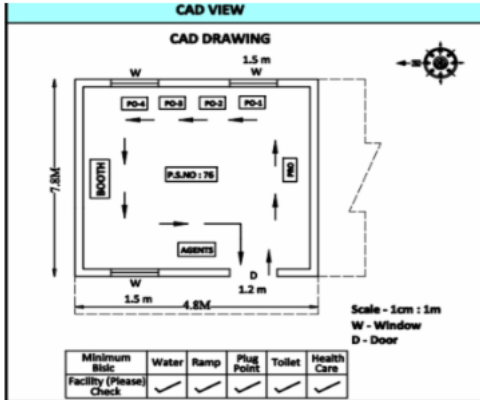

Nazri Naksha

Google Map View

Polling Station Building Front View

Polling Station Front View

Cad View

Key MAP View

சட்டமன்றத் தொகுதியின் எண் மற்றும் பெயர் : 88-சேலம் (மேற்கு)  
பிரிவு எண் மற்றும் பெயர் 1-மல்லூப்பம்பட்டி(வ.கி) மற்றும் (ஊ), வார்டு3,சித்தனூர் காட்டுவளவு