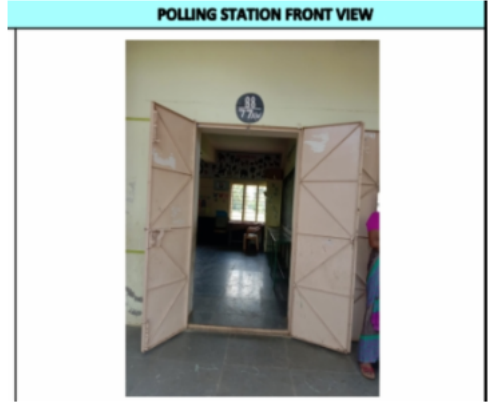

Nazri Naksha

Google Map View

Polling Station Building Front View

Polling Station Front View

Cad View

Key MAP View

சட்டமன்றத் தொகுதியின் எண் மற்றும் பெயர் : 88-சேலம் (மேற்கு)  
பிரிவு எண் மற்றும் பெயர் 1-மல்லூப்பம்பட்டி(வ.கி) மற்றும் (ஊ), வார்டு3,சித்தனூர் காட்டுவளவு