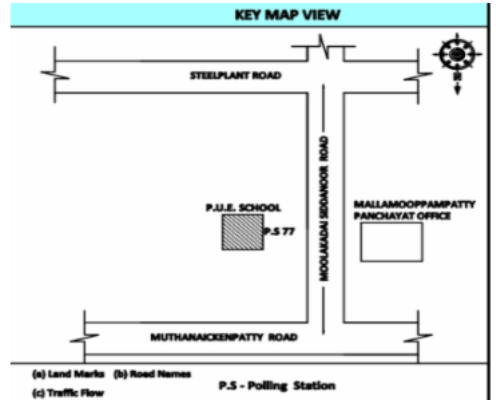

Nazri Naksha

Google Map View

Polling Station Building Front View

Polling Station Front View

Cad View

Key MAP View

சட்டமன்றத் தொகுதியின் எண் மற்றும் பெயர் : 88-சேலம் (மேற்கு)  
பிரிவு எண் மற்றும் பெயர் 1-மல்லூப்பம்பட்டி(வ.கி) மற்றும் (ஊ), வார்டு3,சித்தனூர் காட்டுவளவு