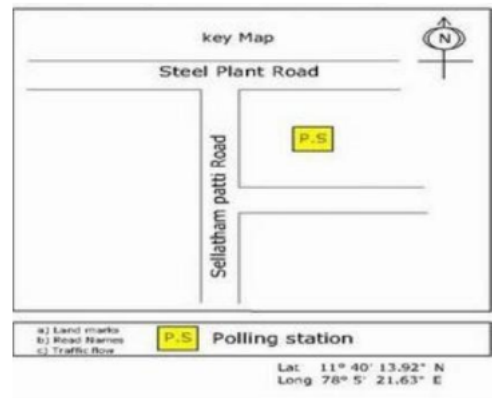

Google Map View

Polling Station Building Front View

Polling Station Front View

Cad View

Key MAP View

சட்டமன்றத் தொகுதியின் எண் மற்றும் பெயர் : 88-சேலம் (மேற்கு)
பிரிவு எண் மற்றும் பெயர் 1-மல்லூப்பம்பட்டி(வ.கி) மற்றும் (ஊ), வார்டு3,சித்தனூர் மேல்பார்க்காடு