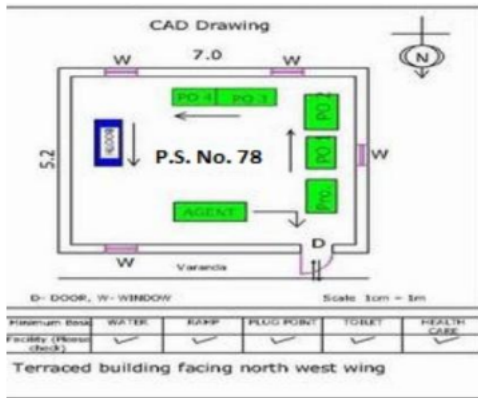

Google Map View

Polling Station Building Front View

Polling Station Front View

Cad View

Key MAP View

சட்டமன்றத் தொகுதியின் எண் மற்றும் பெயர் : 88-சேலம் (மேற்கு)
பிரிவு எண் மற்றும் பெயர் 1-மல்லூப்பம்பட்டி(வ.கி) மற்றும் (ஊ), வார்டு3,சித்தனூர் மேல்பார்க்காடு