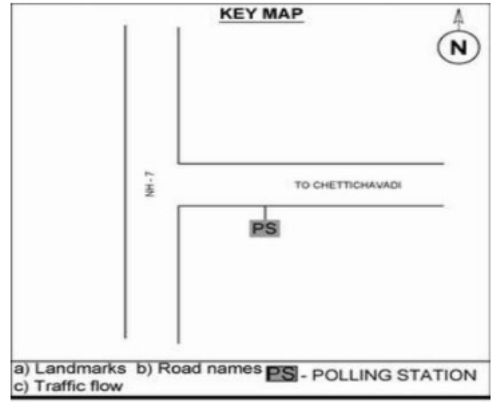

Google Map View

Polling Station Building Front View

Polling Station Front View

Cad View

Key MAP View

1	ASP1213834	பெயர் : ஹென்றி ராஜா - தந்தையின் பெயர்: பிலிப் - வீட்டு எண் : 1 வயது : 32 பாலினம் : ஆண்	Photo is available	2	ASP2273068	பெயர் : மௌலி தந்தையின் பெயர்: குழந்தவேல் வீட்டு எண் : 1 வயது : 23 பாலினம் : ஆண்	Photo is available	3	ASP1307016	பெயர் : ராம்குமார் தந்தையின் பெயர்: ராஜா வீட்டு எண் : 1/6 வயது : 26 பாலினம் : ஆண்	Photo is available
4	ASP0251173	பெயர் : ராஜேந்திரன் - தந்தையின் பெயர்: அய்யந்துரை - வீட்டு எண் : 1-18G வயது : 71 பாலினம் : ஆண்	Photo is available	5	LHB2874055	பெயர் : சேகர் - தந்தையின் பெயர்: பழனி - வீட்டு எண் : 1-19 வயது : 50 பாலினம் : ஆண்	Photo is available	6	LHB2874063	பெயர் : நதியா - கணவர் பெயர்: சேகர் - வீட்டு எண் : 1-19 வயது : 40 பாலினம் : பெண்	Photo is available
7	ASP2417368	பெயர் : பவித்ரா தந்தையின் பெயர்: சேகர் வீட்டு எண் : 1-19 வயது : 21 பாலினம் : பெண்	Photo is available	8	ASP2417392	பெயர் : ரஞ்சனி தந்தையின் பெயர்: சேகர் வீட்டு எண் : 1-19 வயது : 20 பாலினம் : பெண்	Photo is available	9	ASP2015055	பெயர் : ஜனனி தந்தையின் பெயர்: சேகர் வீட்டு எண் : 1-40 வயது : 28 பாலினம் : பெண்	Photo is available
10	ASP1384155	பெயர் : ஷாலினி தந்தையின் பெயர்: சேகர் வீட்டு எண் : 1/40A வயது : 26 பாலினம் : பெண்	Photo is available	11	ASP2250280	பெயர் : கௌசல்யா தந்தையின் பெயர்: சேகர் வீட்டு எண் : 1-40ஏ வயது : 22 பாலினம் : பெண்	Photo is available	12	ASP1083872	பெயர் : சின்னம்மாள் - கணவர் பெயர்: ராசு - வீட்டு எண் : 1-52 வயது : 74 பாலினம் : பெண்	Photo is available
13	ASP0250662	பெயர் : பழனிசாமி - தந்தையின் பெயர்: ராஜீ - வீட்டு எண் : 1-55 வயது : 46 பாலினம் : ஆண்	Photo is available	14	ASP2285005	பெயர் : புவனேஸ்வரி கணவர் பெயர்: விஜய் வீட்டு எண் : 1-59 வயது : 23 பாலினம் : பெண்	Photo is available	15	ASP1155753	பெயர் : ம வெற்றிச்செல்வி கணவர் பெயர்: மனோகரன் - வீட்டு எண் : 1-75 வயது : 49 பாலினம் : பெண்	Photo is available
16	ASP0624759	பெயர் : இந்திராணி - கணவர் பெயர்: முனியப்பன் - வீட்டு எண் : 1-78 வயது : 48 பாலினம் : பெண்	Photo is available	17	ASP2085892	பெயர் : இளவரசி தந்தையின் பெயர்: முனியப்பன் வீட்டு எண் : 1/78 வயது : 24 பாலினம் : பெண்	Photo is available	18	ASP1492966	பெயர் : ராஜா தந்தையின் பெயர்: ராமர் - வீட்டு எண் : 1-79 வயது : 56 பாலினம் : ஆண்	Photo is available
19	LHB1145937	பெயர் : மணிமேகலை - கணவர் பெயர்: ராசா - வீட்டு எண் : 1-79 வயது : 51 பாலினம் : பெண்	Photo is available	20	LHB2793990	பெயர் : சின்னதாயம்மாள் - கணவர் பெயர்: ராமன் - வீட்டு எண் : 1-79A வயது : 89 பாலினம் : பெண்	Photo is available	21	ASP0250266	பெயர் : அய்யந்துரை - தந்தையின் பெயர்: ராஜேந்திரன் - வீட்டு எண் : 1-79A வயது : 36 பாலினம் : ஆண்	Photo is available
22	LHB2037182	பெயர் : மனோகரன் கி தந்தையின் பெயர்: கிருஷ்ணன் - வீட்டு எண் : 1-80 வயது : 49 பாலினம் : ஆண்	Photo is available	23	ASP1492974	பெயர் : கோவிந்தம்மாள் - கணவர் பெயர்: கிருஷ்ணன் - வீட்டு எண் : 1-81 வயது : 73 பாலினம் : பெண்	Photo is available	24	LHB2038131	பெயர் : விஜயா - தந்தையின் பெயர்: ஏழுமலை - வீட்டு எண் : 1-81 வயது : 69 பாலினம் : பெண்	Photo is available
25	LHB2035681	பெயர் : சேகர் - தந்தையின் பெயர்: கிருஷ்ணன் - வீட்டு எண் : 1-83 வயது : 52 பாலினம் : ஆண்	Photo is available	26	LHB2035715	பெயர் : லாவண்யா - கணவர் பெயர்: சேகர் - வீட்டு எண் : 1-83 வயது : 47 பாலினம் : பெண்	Photo is available	27	LHB1223361	பெயர் : கணேசன் - தந்தையின் பெயர்: சின்னமுத்து - வீட்டு எண் : 1-87 வயது : 56 பாலினம் : ஆண்	Photo is available
28	LHB1223593	பெயர் : கவிதா - கணவர் பெயர்: கணேசன் - வீட்டு எண் : 1-87 வயது : 48 பாலினம் : பெண்	Photo is available	29	ASP0250324	பெயர் : சின்னபொன்னு - கணவர் பெயர்: ராஜேந்திரன் - வீட்டு எண் : 1-89 வயது : 50 பாலினம் : பெண்	Photo is available	30	ASP0407890	பெயர் : சுரேஷ் - தந்தையின் பெயர்: கொழந்தைவேலு - வீட்டு எண் : 1-90 வயது : 37 பாலினம் : ஆண்	Photo is available