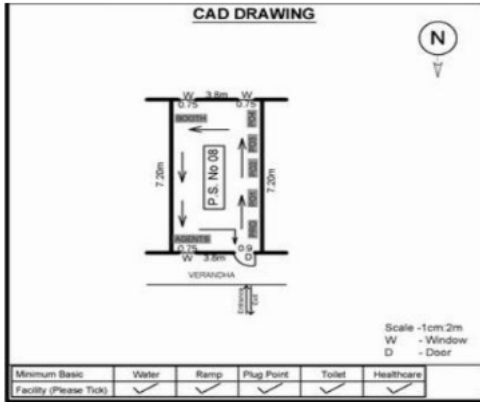

Google Map View

Polling Station Building Front View

Polling Station Front View

Cad View

Key MAP View

1	ASP1213834	பெயர் : ஹென்றி ராஜா - தந்தையின் பெயர்: பிலிப் - வீட்டு எண் : 1 வயது : 32 பாலினம் : ஆண்	Photo is available	2	ASP2273068	பெயர் : மௌலி தந்தையின் பெயர்: குழந்தவேல் வீட்டு எண் : 1 வயது : 23 பாலினம் : ஆண்	Photo is available	3	ASP1307016	பெயர் : ராம்குமார் தந்தையின் பெயர்: ராஜா வீட்டு எண் : 1/6 வயது : 26 பாலினம் : ஆண்	Photo is available
4	ASP0251173	பெயர் : ராஜேந்திரன் - தந்தையின் பெயர்: அய்யந்துரை - வீட்டு எண் : 1-18G வயது : 71 பாலினம் : ஆண்	Photo is available	5	LHB2874055	பெயர் : சேகர் - தந்தையின் பெயர்: பழனி - வீட்டு எண் : 1-19 வயது : 50 பாலினம் : ஆண்	Photo is available	6	LHB2874063	பெயர் : நதியா - கணவர் பெயர்: சேகர் - வீட்டு எண் : 1-19 வயது : 40 பாலினம் : பெண்	Photo is available
7	ASP2417368	பெயர் : பவித்ரா தந்தையின் பெயர்: சேகர் வீட்டு எண் : 1-19 வயது : 21 பாலினம் : பெண்	Photo is available	8	ASP2417392	பெயர் : ரஞ்சனி தந்தையின் பெயர்: சேகர் வீட்டு எண் : 1-19 வயது : 20 பாலினம் : பெண்	Photo is available	9	ASP2015055	பெயர் : ஜனனி தந்தையின் பெயர்: சேகர் வீட்டு எண் : 1-40 வயது : 28 பாலினம் : பெண்	Photo is available
10	ASP1384155	பெயர் : ஷாலினி தந்தையின் பெயர்: சேகர் வீட்டு எண் : 1/40A வயது : 26 பாலினம் : பெண்	Photo is available	11	ASP2250280	பெயர் : கௌசல்யா தந்தையின் பெயர்: சேகர் வீட்டு எண் : 1-40ஏ வயது : 22 பாலினம் : பெண்	Photo is available	12	ASP1083872	பெயர் : சின்னம்மாள் - கணவர் பெயர்: ராசு - வீட்டு எண் : 1-52 வயது : 74 பாலினம் : பெண்	Photo is available
13	ASP0250662	பெயர் : பழனிசாமி - தந்தையின் பெயர்: ராஜீ - வீட்டு எண் : 1-55 வயது : 46 பாலினம் : ஆண்	Photo is available	14	ASP2285005	பெயர் : புவனேஸ்வரி கணவர் பெயர்: விஜய் வீட்டு எண் : 1-59 வயது : 23 பாலினம் : பெண்	Photo is available	15	ASP1155753	பெயர் : ம வெற்றிச்செல்வி கணவர் பெயர்: மனோகரன் - வீட்டு எண் : 1-75 வயது : 49 பாலினம் : பெண்	Photo is available
16	ASP0624759	பெயர் : இந்திராணி - கணவர் பெயர்: முனியப்பன் - வீட்டு எண் : 1-78 வயது : 48 பாலினம் : பெண்	Photo is available	17	ASP2085892	பெயர் : இளவரசி தந்தையின் பெயர்: முனியப்பன் வீட்டு எண் : 1/78 வயது : 24 பாலினம் : பெண்	Photo is available	18	ASP1492966	பெயர் : ராஜா தந்தையின் பெயர்: ராமர் - வீட்டு எண் : 1-79 வயது : 56 பாலினம் : ஆண்	Photo is available
19	LHB1145937	பெயர் : மணிமேகலை - கணவர் பெயர்: ராசா - வீட்டு எண் : 1-79 வயது : 51 பாலினம் : பெண்	Photo is available	20	LHB2793990	பெயர் : சின்னதாயம்மாள் - கணவர் பெயர்: ராமன் - வீட்டு எண் : 1-79A வயது : 89 பாலினம் : பெண்	Photo is available	21	ASP0250266	பெயர் : அய்யந்துரை - தந்தையின் பெயர்: ராஜேந்திரன் - வீட்டு எண் : 1-79A வயது : 36 பாலினம் : ஆண்	Photo is available
22	LHB2037182	பெயர் : மனோகரன் கி தந்தையின் பெயர்: கிருஷ்ணன் - வீட்டு எண் : 1-80 வயது : 49 பாலினம் : ஆண்	Photo is available	23	ASP1492974	பெயர் : கோவிந்தம்மாள் - கணவர் பெயர்: கிருஷ்ணன் - வீட்டு எண் : 1-81 வயது : 73 பாலினம் : பெண்	Photo is available	24	LHB2038131	பெயர் : விஜயா - தந்தையின் பெயர்: ஏழுமலை - வீட்டு எண் : 1-81 வயது : 69 பாலினம் : பெண்	Photo is available
25	LHB2035681	பெயர் : சேகர் - தந்தையின் பெயர்: கிருஷ்ணன் - வீட்டு எண் : 1-83 வயது : 52 பாலினம் : ஆண்	Photo is available	26	LHB2035715	பெயர் : லாவண்யா - கணவர் பெயர்: சேகர் - வீட்டு எண் : 1-83 வயது : 47 பாலினம் : பெண்	Photo is available	27	LHB1223361	பெயர் : கணேசன் - தந்தையின் பெயர்: சின்னமுத்து - வீட்டு எண் : 1-87 வயது : 56 பாலினம் : ஆண்	Photo is available
28	LHB1223593	பெயர் : கவிதா - கணவர் பெயர்: கணேசன் - வீட்டு எண் : 1-87 வயது : 48 பாலினம் : பெண்	Photo is available	29	ASP0250324	பெயர் : சின்னபொன்னு - கணவர் பெயர்: ராஜேந்திரன் - வீட்டு எண் : 1-89 வயது : 50 பாலினம் : பெண்	Photo is available	30	ASP0407890	பெயர் : சுரேஷ் - தந்தையின் பெயர்: கொழந்தைவேலு - வீட்டு எண் : 1-90 வயது : 37 பாலினம் : ஆண்	Photo is available