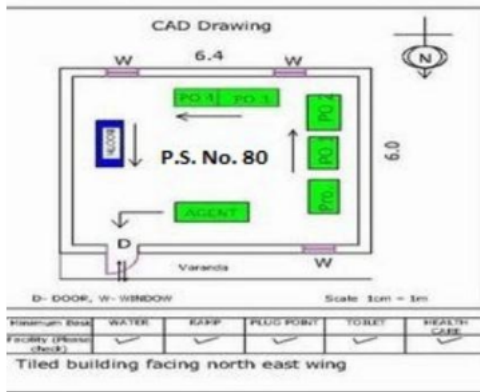

Google Map View

Polling Station Building Front View

Polling Station Front View

Cad View

Key MAP View

சட்டமன்றத் தொகுதியின் எண் மற்றும் பெயர் : 88-சேலம் (மேற்கு)  
பிரிவு எண் மற்றும் பெயர் 1-மல்லூப்பம்பட்டி(வ.கி) மற்றும் (ஊ), வார்டு4, ராமகவுண்டனூர்