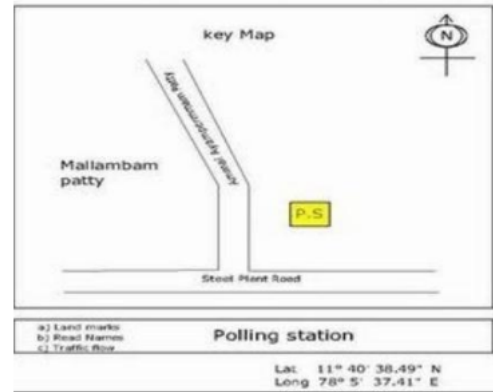

Google Map View

Polling Station Building Front View

Polling Station Front View

Cad View

Key MAP View

சட்டமன்றத் தொகுதியின் எண் மற்றும் பெயர் : 88-சேலம் (மேற்கு)  
பிரிவு எண் மற்றும் பெயர் 1-மல்லூப்பம்பட்டி(வ.கி) மற்றும் (ஊ), வார்டு4, ராமகவுண்டனூர்