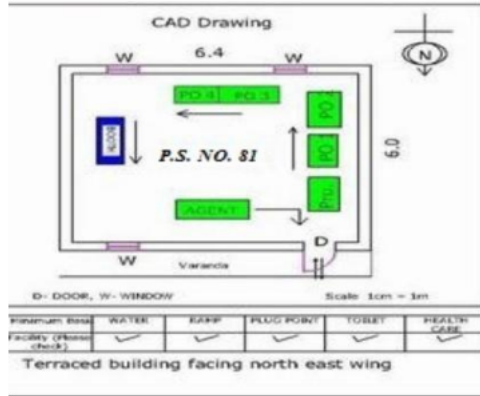

Google Map View

Polling Station Building Front View

Polling Station Front View

Cad View

Key MAP View

சட்டமன்றத் தொகுதியின் எண் மற்றும் பெயர் : 88-சேலம் (மேற்கு)  
பிரிவு எண் மற்றும் பெயர் 1-மல்லூப்பம்பட்டி(வ.கி) மற்றும் (ஊ), வார்டு4, ராமகவுண்டனூர்காட்டுவளவு