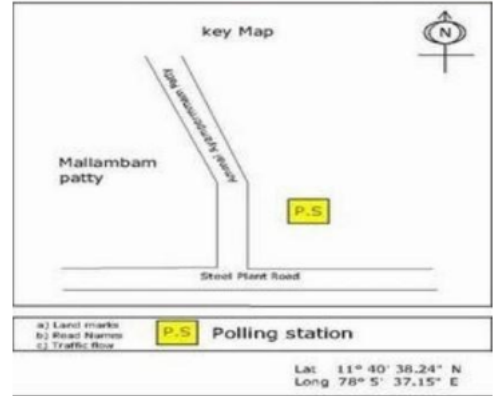

Google Map View

Polling Station Building Front View

Polling Station Front View

Cad View

Key MAP View

சட்டமன்றத் தொகுதியின் எண் மற்றும் பெயர் : 88-சேலம் (மேற்கு)  
பிரிவு எண் மற்றும் பெயர் 1-மல்லூப்பம்பட்டி(வ.கி) மற்றும் (ஊ), வார்டு4, ராமகவுண்டனூர்காட்டுவளவு