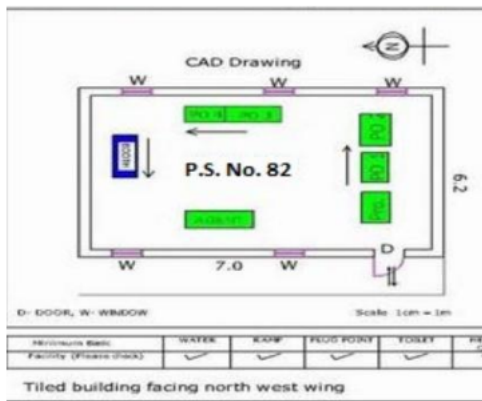

Google Map View

Polling Station Building Front View

Polling Station Front View

Cad View

Key MAP View

1 பெயர் : கௌதம் - தந்தையின் பெயர்: அய்யாசாமி - வீட்டு எண் : 1 வயது : 29 பாலினம் : ஆண்	ASP1044007 Photo is available	2 பெயர் : ஜெயவேலு - தந்தையின் பெயர்: கந்தசாமி - வீட்டு எண் : 3 வயது : 52 பாலினம் : ஆண்	HKR4769113 Photo is available	3 பெயர் : முத்துகிருஷ்ணன் - தந்தையின் பெயர்: கந்தசாமி - வீட்டு எண் : 3 வயது : 46 பாலினம் : ஆண்	HKR4769121 Photo is available
4 பெயர் : பேபிலட்சுமி - கணவர் பெயர்: பரமசிவம் - வீட்டு எண் : 3 வயது : 39 பாலினம் : பெண்	ASP0024976 Photo is available	5 பெயர் : ஜெயக்கொடி - கணவர் பெயர்: சிவபிரகாசம் - வீட்டு எண் : 3 வயது : 38 பாலினம் : பெண்	HKR4769105 Photo is available	6 பெயர் : சீனிவாசன் - தந்தையின் பெயர்: பழனிமுத்து - வீட்டு எண் : 3-159 வயது : 49 பாலினம் : ஆண்	ASP1163476 Photo is available
7 பெயர் : சூபா லக்ஷ்மி கணவர் பெயர்: சாமி நாதன் வீட்டு எண் : 4/22/121e வயது : 51 பாலினம் : பெண்	ASP2149565 Photo is available	8 பெயர் : ஜெகதீஸ்வரன் - தந்தையின் பெயர்: ஜெயமணி - வீட்டு எண் : 4-35B வயது : 49 பாலினம் : ஆண்	ASP0503680 Photo is available	9 பெயர் : ஸ்டெல்லா - கணவர் பெயர்: ஜெகதீஸ்வரன் - வீட்டு எண் : 4-35பீ வயது : 42 பாலினம் : பெண்	ASP0465146 Photo is available
# 10 பெயர் : க பரமேஸ்வரி கணவர் பெயர்: கண்ணன் - வீட்டு எண் : 4/66 வயது : 39 பாலினம் : பெண்	ASP0990077 Photo is available	11 பெயர் : மணிகண்டன் தந்தையின் பெயர்: சீரங்கன் வீட்டு எண் : 4/64 வயது : 33 பாலினம் : ஆண்	IYE1540012 Photo is available	12 பெயர் : காஞ்சனா கணவர் பெயர்: மணிகண்டன் வீட்டு எண் : 4/64 பி வயது : 25 பாலினம் : பெண்	IYE1540004 Photo is available
13 பெயர் : கார்த்திக் - தந்தையின் பெயர்: கணேசன் - வீட்டு எண் : 4/112ஏ வயது : 34 பாலினம் : ஆண்	ASP0277095 Photo is available	14 பெயர் : சஞ்சய் தந்தையின் பெயர்: விஸ்வநாதன் வீட்டு எண் : 4/120 வயது : 19 பாலினம் : ஆண்	ASP2472405 Photo is available	15 பெயர் : கணேசன் - தந்தையின் பெயர்: பெருமாள் - வீட்டு எண் : 4/145 வயது : 65 பாலினம் : ஆண்	HKR2731628 Photo is available
16 பெயர் : அலமேலு - கணவர் பெயர்: கணேசன் - வீட்டு எண் : 4/145 வயது : 51 பாலினம் : பெண்	HKR2731503 Photo is available	17 பெயர் : ரேகா சீ தந்தையின் பெயர்: சீனிவாசன் வீட்டு எண் : 4/170ஏ வயது : 20 பாலினம் : பெண்	ASP2420727 Photo is available	18 பெயர் : பிருத்திவிராஜ் - தந்தையின் பெயர்: ராஜமாணிக்கம் - வீட்டு எண் : 4-177 வயது : 34 பாலினம் : ஆண்	ASP0649624 Photo is available
19 பெயர் : ஹரிஹரன் தந்தையின் பெயர்: பெரியசாமி வீட்டு எண் : 4-234 ஏ-1 வயது : 26 பாலினம் : ஆண்	ASP1338755 Photo is available	20 பெயர் : தருண் கணேசன் தந்தையின் பெயர்: கணேசன் வீட்டு எண் : 4-351 வயது : 21 பாலினம் : ஆண்	ASP2318368 Photo is available	21 பெயர் : சங்கீதா - கணவர் பெயர்: ராஜாகோபால் - வீட்டு எண் : 5 வயது : 35 பாலினம் : பெண்	ASP1044080 Photo is available
22 பெயர் : கண்ணன் - தந்தையின் பெயர்: ஆறுமுகம் - வீட்டு எண் : 5 வயது : 32 பாலினம் : ஆண்	ASP0797910 Photo is available	23 பெயர் : தங்கதுரை - தந்தையின் பெயர்: நடேசன் - வீட்டு எண் : 5 வயது : 31 பாலினம் : ஆண்	ASP0797928 Photo is available	24 பெயர் : பாலசுந்தரம் - தந்தையின் பெயர்: கோவிந்தன் - வீட்டு எண் : 5-1 வயது : 71 பாலினம் : ஆண்	ASP1668607 Photo is available
25 பெயர் : அமராவதி - கணவர் பெயர்: பாலசுந்தரம் - வீட்டு எண் : 5-1 வயது : 61 பாலினம் : பெண்	ASP1668615 Photo is available	26 பெயர் : சந்திரா - கணவர் பெயர்: பாலசுந்தரம் - வீட்டு எண் : 5-1 வயது : 59 பாலினம் : பெண்	ASP0976852 Photo is available	27 பெயர் : பரமசிவம் - தந்தையின் பெயர்: கந்தசாமி - வீட்டு எண் : 5-3 வயது : 43 பாலினம் : ஆண்	HKR2719631 Photo is available
28 பெயர் : அய்யாசாமி - தந்தையின் பெயர்: கந்தசாமி - வீட்டு எண் : 5-4 வயது : 53 பாலினம் : ஆண்	ASP1668623 Photo is available	29 பெயர் : வசந்தா - கணவர் பெயர்: அய்யாசாமி - வீட்டு எண் : 5-4 வயது : 48 பாலினம் : பெண்	HKR2720027 Photo is available	30 பெயர் : சிவபிரகாசம் - தந்தையின் பெயர்: கந்தசாமி - வீட்டு எண் : 5-4 வயது : 46 பாலினம் : ஆண்	HKR2719623 Photo is available