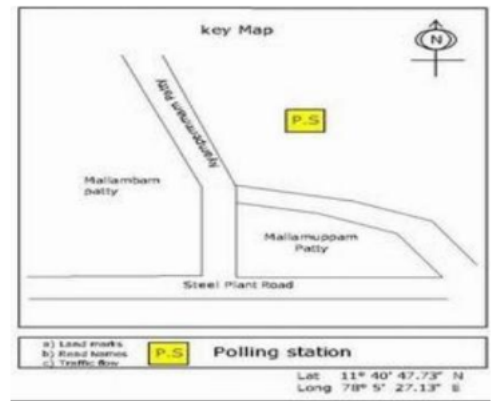

Google Map View

Polling Station Building Front View

Polling Station Front View

Cad View

Key MAP View

1 பெயர் : கௌதம் - தந்தையின் பெயர்: அய்யாசாமி - வீட்டு எண் : 1 வயது : 29 பாலினம் : ஆண்	ASP1044007 Photo is available	2 பெயர் : ஜெயவேலு - தந்தையின் பெயர்: கந்தசாமி - வீட்டு எண் : 3 வயது : 52 பாலினம் : ஆண்	HKR4769113 Photo is available	3 பெயர் : முத்துகிருஷ்ணன் - தந்தையின் பெயர்: கந்தசாமி - வீட்டு எண் : 3 வயது : 46 பாலினம் : ஆண்	HKR4769121 Photo is available
4 பெயர் : பேபிலட்சுமி - கணவர் பெயர்: பரமசிவம் - வீட்டு எண் : 3 வயது : 39 பாலினம் : பெண்	ASP0024976 Photo is available	5 பெயர் : ஜெயக்கொடி - கணவர் பெயர்: சிவபிரகாசம் - வீட்டு எண் : 3 வயது : 38 பாலினம் : பெண்	HKR4769105 Photo is available	6 பெயர் : சீனிவாசன் - தந்தையின் பெயர்: பழனிமுத்து - வீட்டு எண் : 3-159 வயது : 49 பாலினம் : ஆண்	ASP1163476 Photo is available
7 பெயர் : சூபா லக்ஷ்மி கணவர் பெயர்: சாமி நாதன் வீட்டு எண் : 4/22/121e வயது : 51 பாலினம் : பெண்	ASP2149565 Photo is available	8 பெயர் : ஜெகதீஸ்வரன் - தந்தையின் பெயர்: ஜெயமணி - வீட்டு எண் : 4-35B வயது : 49 பாலினம் : ஆண்	ASP0503680 Photo is available	9 பெயர் : ஸ்டெல்லா - கணவர் பெயர்: ஜெகதீஸ்வரன் - வீட்டு எண் : 4-35பீ வயது : 42 பாலினம் : பெண்	ASP0465146 Photo is available
# 10 பெயர் : க பரமேஸ்வரி கணவர் பெயர்: கண்ணன் - வீட்டு எண் : 4/66 வயது : 39 பாலினம் : பெண்	ASP0990077 Photo is available	11 பெயர் : மணிகண்டன் தந்தையின் பெயர்: சீரங்கன் வீட்டு எண் : 4/64 வயது : 33 பாலினம் : ஆண்	IYE1540012 Photo is available	12 பெயர் : காஞ்சனா கணவர் பெயர்: மணிகண்டன் வீட்டு எண் : 4/64 பி வயது : 25 பாலினம் : பெண்	IYE1540004 Photo is available
13 பெயர் : கார்த்திக் - தந்தையின் பெயர்: கணேசன் - வீட்டு எண் : 4/112ஏ வயது : 34 பாலினம் : ஆண்	ASP0277095 Photo is available	14 பெயர் : சஞ்சய் தந்தையின் பெயர்: விஸ்வநாதன் வீட்டு எண் : 4/120 வயது : 19 பாலினம் : ஆண்	ASP2472405 Photo is available	15 பெயர் : கணேசன் - தந்தையின் பெயர்: பெருமாள் - வீட்டு எண் : 4/145 வயது : 65 பாலினம் : ஆண்	HKR2731628 Photo is available
16 பெயர் : அலமேலு - கணவர் பெயர்: கணேசன் - வீட்டு எண் : 4/145 வயது : 51 பாலினம் : பெண்	HKR2731503 Photo is available	17 பெயர் : ரேகா சீ தந்தையின் பெயர்: சீனிவாசன் வீட்டு எண் : 4/170ஏ வயது : 20 பாலினம் : பெண்	ASP2420727 Photo is available	18 பெயர் : பிருத்திவிராஜ் - தந்தையின் பெயர்: ராஜமாணிக்கம் - வீட்டு எண் : 4-177 வயது : 34 பாலினம் : ஆண்	ASP0649624 Photo is available
19 பெயர் : ஹரிஹரன் தந்தையின் பெயர்: பெரியசாமி வீட்டு எண் : 4-234 ஏ-1 வயது : 26 பாலினம் : ஆண்	ASP1338755 Photo is available	20 பெயர் : தருண் கணேசன் தந்தையின் பெயர்: கணேசன் வீட்டு எண் : 4-351 வயது : 21 பாலினம் : ஆண்	ASP2318368 Photo is available	21 பெயர் : சங்கீதா - கணவர் பெயர்: ராஜாகோபால் - வீட்டு எண் : 5 வயது : 35 பாலினம் : பெண்	ASP1044080 Photo is available
22 பெயர் : கண்ணன் - தந்தையின் பெயர்: ஆறுமுகம் - வீட்டு எண் : 5 வயது : 32 பாலினம் : ஆண்	ASP0797910 Photo is available	23 பெயர் : தங்கதுரை - தந்தையின் பெயர்: நடேசன் - வீட்டு எண் : 5 வயது : 31 பாலினம் : ஆண்	ASP0797928 Photo is available	24 பெயர் : பாலசுந்தரம் - தந்தையின் பெயர்: கோவிந்தன் - வீட்டு எண் : 5-1 வயது : 71 பாலினம் : ஆண்	ASP1668607 Photo is available
25 பெயர் : அமராவதி - கணவர் பெயர்: பாலசுந்தரம் - வீட்டு எண் : 5-1 வயது : 61 பாலினம் : பெண்	ASP1668615 Photo is available	26 பெயர் : சந்திரா - கணவர் பெயர்: பாலசுந்தரம் - வீட்டு எண் : 5-1 வயது : 59 பாலினம் : பெண்	ASP0976852 Photo is available	27 பெயர் : பரமசிவம் - தந்தையின் பெயர்: கந்தசாமி - வீட்டு எண் : 5-3 வயது : 43 பாலினம் : ஆண்	HKR2719631 Photo is available
28 பெயர் : அய்யாசாமி - தந்தையின் பெயர்: கந்தசாமி - வீட்டு எண் : 5-4 வயது : 53 பாலினம் : ஆண்	ASP1668623 Photo is available	29 பெயர் : வசந்தா - கணவர் பெயர்: அய்யாசாமி - வீட்டு எண் : 5-4 வயது : 48 பாலினம் : பெண்	HKR2720027 Photo is available	30 பெயர் : சிவபிரகாசம் - தந்தையின் பெயர்: கந்தசாமி - வீட்டு எண் : 5-4 வயது : 46 பாலினம் : ஆண்	HKR2719623 Photo is available