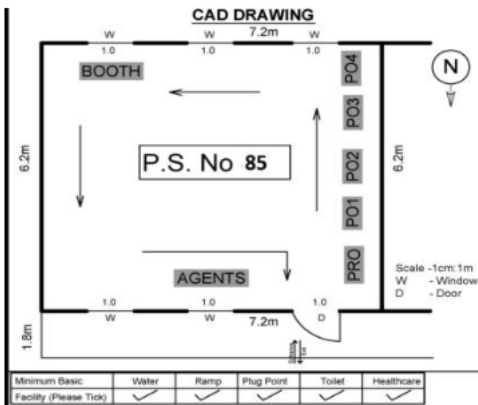

Google Map View

Polling Station Building Front View

Polling Station Front View

Cad View

Key MAP View

சட்டமன்றத் தொகுதியின் எண் மற்றும் பெயர் : 88-சேலம் (மேற்கு)
பிரிவு எண் மற்றும் பெயர் 1-சேலம் (மா), கோ 1 பெருமாள் கோவில் வட்டம்