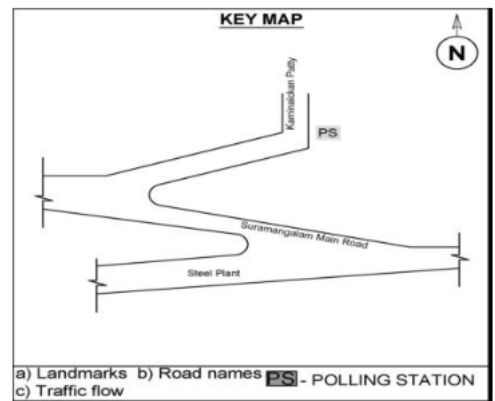

Google Map View

Polling Station Building Front View

Polling Station Front View

Cad View

Key MAP View

சட்டமன்றத் தொகுதியின் எண் மற்றும் பெயர் : 88-சேலம் (மேற்கு)
பிரிவு எண் மற்றும் பெயர் 1-சேலம் (மா), கோ 1 பெருமாள் கோவில் வட்டம்