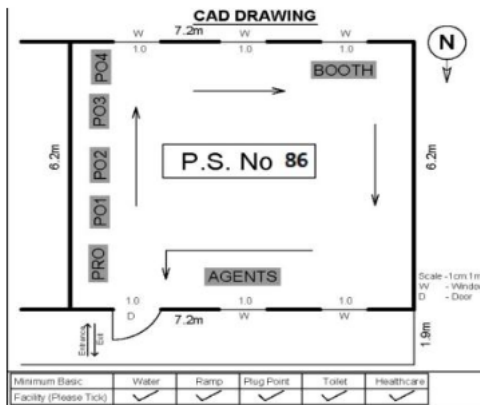

Google Map View

Polling Station Building Front View

Polling Station Front View

Cad View

Key MAP View

1 பெயர் : சீனிவாசன் - தந்தையின் பெயர்: மாதேஷ் - வீட்டு எண் : 1/1C,143 வயது : 35 பாலினம் : ஆண் Photo is available	ASP0651497	2 பெயர் : புவனேஸ்வரி தந்தையின் பெயர்: குமாரி வீட்டு எண் : 1\110 வயது : 26 பாலினம் : பெண் Photo is available	ASP2012151	3 பெயர் : லோகேஸ்வரன் தந்தையின் பெயர்: அசோகன் வீட்டு எண் : 3/11ஏ வயது : 26 பாலினம் : ஆண் Photo is available	ASP1362946
4 பெயர் : சதிஷ்குமார் - தாயின் பெயர்: விஜயா - வீட்டு எண் : 3-13 வயது : 32 பாலினம் : ஆண் Photo is available	ASP1044403	5 பெயர் : விக்னேஷ்வரா தந்தையின் பெயர்: செல்வராஜ் வீட்டு எண் : 3-52 வயது : 28 பாலினம் : ஆண் Photo is available	ASP2012268	6 பெயர் : காளீஷ்வரன் தந்தையின் பெயர்: செல்வராஜ் வீட்டு எண் : 3-52 வயது : 26 பாலினம் : ஆண் Photo is available	ASP2012250
7 பெயர் : ரம்மியா - தந்தையின் பெயர்: சுப்பிரமணி - வீட்டு எண் : 3-57 வயது : 34 பாலினம் : பெண் Photo is available	ASP0651455	# 8 பெயர் : ராஜகண்ணன் - தந்தையின் பெயர்: மணிவண்ணன் - வீட்டு எண் : 3/179 வயது : 35 பாலினம் : ஆண் Photo is available	ASP0122846	9 பெயர் : அதிசயன் - தந்தையின் பெயர்: தேவராஜன் - வீட்டு எண் : 4 வயது : 29 பாலினம் : ஆண் Photo is available	ASP0977793
10 பெயர் : கணேசன் - தந்தையின் பெயர்: தானப்பன் - வீட்டு எண் : 4-4 வயது : 64 பாலினம் : ஆண் Photo is available	HKR4849188	11 பெயர் : குப்பாயி - கணவர் பெயர்: கணேசன் - வீட்டு எண் : 4-4 வயது : 60 பாலினம் : பெண் Photo is available	HKR4849170	12 பெயர் : சுப்பரமணியன் - தந்தையின் பெயர்: ராமக்கவுண்டர் - வீட்டு எண் : 4-50 வயது : 78 பாலினம் : ஆண் Photo is available	HKR4849113
13 பெயர் : கந்தாயம்மாள் - கணவர் பெயர்: நடராஜன் - வீட்டு எண் : 4-64A வயது : 58 பாலினம் : பெண் Photo is available	ASP1665108	14 பெயர் : பாலாஜி - தந்தையின் பெயர்: நடராஜன் - வீட்டு எண் : 4-64A வயது : 39 பாலினம் : ஆண் Photo is available	HKR2760155	# 15 பெயர் : லீலாவதி மா சு கணவர் பெயர்: ராஜசேகர் - வீட்டு எண் : 4-71 வயது : 39 பாலினம் : பெண் Photo is available	ASP0278200
16 பெயர் : ஐஸ்வர்யா வெ தந்தையின் பெயர்: வெங்கடேசன் ரா வீட்டு எண் : 4/104 வயது : 27 பாலினம் : பெண் Photo is available	ASP2012185	17 பெயர் : கிஷோர் குமார் தந்தையின் பெயர்: வெங்கடேசன் வீட்டு எண் : 4\104 வயது : 25 பாலினம் : ஆண் Photo is available	ASP2039600	18 பெயர் : மைதிலி தந்தையின் பெயர்: கேசவன் வீட்டு எண் : 4/104 வயது : 25 பாலினம் : ஆண் Photo is available	ASP2012177
19 பெயர் : நந்தினி தந்தையின் பெயர்: சக்திவேல் வீட்டு எண் : 4/121 வயது : 25 பாலினம் : பெண் Photo is available	ASP2012276	20 பெயர் : வேத அரவிந்தன் தந்தையின் பெயர்: வேல்முருகன் வீட்டு எண் : 4/140 வயது : 22 பாலினம் : ஆண் Photo is available	ASP2255438	21 பெயர் : குமார் - தந்தையின் பெயர்: வட்சுமணன் - வீட்டு எண் : 4-154 வயது : 56 பாலினம் : ஆண் Photo is available	ASP0278184
22 பெயர் : கிஷோர் குமார் தந்தையின் பெயர்: கனகராஜ் வீட்டு எண் : 5/68 வயது : 22 பாலினம் : ஆண் Photo is available	ASP2255487	23 பெயர் : ரம்யா - கணவர் பெயர்: விஜயகுமார் - வீட்டு எண் : 5/137 வயது : 31 பாலினம் : பெண் Photo is available	ASP0688580	24 பெயர் : கதிர்வேல் - தந்தையின் பெயர்: ஆறுமுகம் - வீட்டு எண் : 9 வயது : 59 பாலினம் : ஆண் Photo is available	HKR4653697
25 பெயர் : மணிமேகலை - கணவர் பெயர்: கதிர்வேல் - வீட்டு எண் : 9 வயது : 57 பாலினம் : பெண் Photo is available	HKR4877015	26 பெயர் : தமிழரசன் தந்தையின் பெயர்: குமார் வீட்டு எண் : 14/3 வயது : 24 பாலினம் : ஆண் Photo is available	ASP2333599	27 பெயர் : தமிழ்முகன் தந்தையின் பெயர்: குமார் வீட்டு எண் : 14/3 வயது : 22 பாலினம் : ஆண் Photo is available	ASP2333607
28 பெயர் : ஹரிகிருஷ்ணன் - தந்தையின் பெயர்: ராஜா - வீட்டு எண் : 22-3 வயது : 32 பாலினம் : ஆண் Photo is available	ASP0688564	29 பெயர் : பழனியப்பன் - தந்தையின் பெயர்: கந்தகவுண்டர் - வீட்டு எண் : 41-1 வயது : 79 பாலினம் : ஆண் Photo is available	HKR4770277	30 பெயர் : மயிலி - கணவர் பெயர்: பெருமாள் - வீட்டு எண் : 60/1 வயது : 50 பாலினம் : பெண் Photo is available	HKR4770327