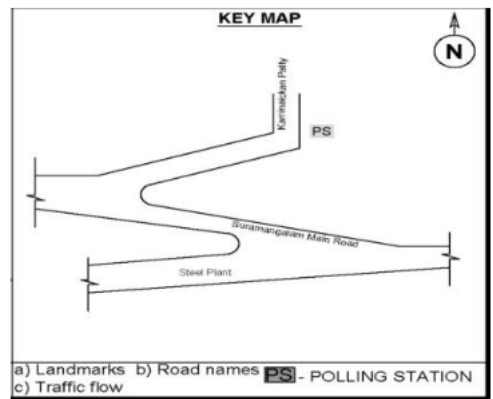

Google Map View

Polling Station Building Front View

Polling Station Front View

Cad View

Key MAP View

1 பெயர் : சீனிவாசன் - தந்தையின் பெயர்: மாதேஷ் - வீட்டு எண் : 1/1C,143 வயது : 35 பாலினம் : ஆண் Photo is available	ASP0651497	2 பெயர் : புவனேஸ்வரி தந்தையின் பெயர்: குமாரி வீட்டு எண் : 1\110 வயது : 26 பாலினம் : பெண் Photo is available	ASP2012151	3 பெயர் : லோகேஸ்வரன் தந்தையின் பெயர்: அசோகன் வீட்டு எண் : 3/11ஏ வயது : 26 பாலினம் : ஆண் Photo is available	ASP1362946
4 பெயர் : சதிஷ்குமார் - தாயின் பெயர்: விஜயா - வீட்டு எண் : 3-13 வயது : 32 பாலினம் : ஆண் Photo is available	ASP1044403	5 பெயர் : விக்னேஷ்வரா தந்தையின் பெயர்: செல்வராஜ் வீட்டு எண் : 3-52 வயது : 28 பாலினம் : ஆண் Photo is available	ASP2012268	6 பெயர் : காளீஷ்வரன் தந்தையின் பெயர்: செல்வராஜ் வீட்டு எண் : 3-52 வயது : 26 பாலினம் : ஆண் Photo is available	ASP2012250
7 பெயர் : ரம்மியா - தந்தையின் பெயர்: சுப்பிரமணி - வீட்டு எண் : 3-57 வயது : 34 பாலினம் : பெண் Photo is available	ASP0651455	# 8 பெயர் : ராஜகண்ணன் - தந்தையின் பெயர்: மணிவண்ணன் - வீட்டு எண் : 3/179 வயது : 35 பாலினம் : ஆண் Photo is available	ASP0122846	9 பெயர் : அதிசயன் - தந்தையின் பெயர்: தேவராஜன் - வீட்டு எண் : 4 வயது : 29 பாலினம் : ஆண் Photo is available	ASP0977793
10 பெயர் : கணேசன் - தந்தையின் பெயர்: தானப்பன் - வீட்டு எண் : 4-4 வயது : 64 பாலினம் : ஆண் Photo is available	HKR4849188	11 பெயர் : குப்பாயி - கணவர் பெயர்: கணேசன் - வீட்டு எண் : 4-4 வயது : 60 பாலினம் : பெண் Photo is available	HKR4849170	12 பெயர் : சுப்பரமணியன் - தந்தையின் பெயர்: ராமக்கவுண்டர் - வீட்டு எண் : 4-50 வயது : 78 பாலினம் : ஆண் Photo is available	HKR4849113
13 பெயர் : கந்தாயம்மாள் - கணவர் பெயர்: நடராஜன் - வீட்டு எண் : 4-64A வயது : 58 பாலினம் : பெண் Photo is available	ASP1665108	14 பெயர் : பாலாஜி - தந்தையின் பெயர்: நடராஜன் - வீட்டு எண் : 4-64A வயது : 39 பாலினம் : ஆண் Photo is available	HKR2760155	# 15 பெயர் : லீலாவதி மா சு கணவர் பெயர்: ராஜசேகர் - வீட்டு எண் : 4-71 வயது : 39 பாலினம் : பெண் Photo is available	ASP0278200
16 பெயர் : ஐஸ்வர்யா வெ தந்தையின் பெயர்: வெங்கடேசன் ரா வீட்டு எண் : 4/104 வயது : 27 பாலினம் : பெண் Photo is available	ASP2012185	17 பெயர் : கிஷோர் குமார் தந்தையின் பெயர்: வெங்கடேசன் வீட்டு எண் : 4\104 வயது : 25 பாலினம் : ஆண் Photo is available	ASP2039600	18 பெயர் : மைதிலி தந்தையின் பெயர்: கேசவன் வீட்டு எண் : 4/104 வயது : 25 பாலினம் : ஆண் Photo is available	ASP2012177
19 பெயர் : நந்தினி தந்தையின் பெயர்: சக்திவேல் வீட்டு எண் : 4/121 வயது : 25 பாலினம் : பெண் Photo is available	ASP2012276	20 பெயர் : வேத அரவிந்தன் தந்தையின் பெயர்: வேல்முருகன் வீட்டு எண் : 4/140 வயது : 22 பாலினம் : ஆண் Photo is available	ASP2255438	21 பெயர் : குமார் - தந்தையின் பெயர்: வட்சுமணன் - வீட்டு எண் : 4-154 வயது : 56 பாலினம் : ஆண் Photo is available	ASP0278184
22 பெயர் : கிஷோர் குமார் தந்தையின் பெயர்: கனகராஜ் வீட்டு எண் : 5/68 வயது : 22 பாலினம் : ஆண் Photo is available	ASP2255487	23 பெயர் : ரம்யா - கணவர் பெயர்: விஜயகுமார் - வீட்டு எண் : 5/137 வயது : 31 பாலினம் : பெண் Photo is available	ASP0688580	24 பெயர் : கதிர்வேல் - தந்தையின் பெயர்: ஆறுமுகம் - வீட்டு எண் : 9 வயது : 59 பாலினம் : ஆண் Photo is available	HKR4653697
25 பெயர் : மணிமேகலை - கணவர் பெயர்: கதிர்வேல் - வீட்டு எண் : 9 வயது : 57 பாலினம் : பெண் Photo is available	HKR4877015	26 பெயர் : தமிழரசன் தந்தையின் பெயர்: குமார் வீட்டு எண் : 14/3 வயது : 24 பாலினம் : ஆண் Photo is available	ASP2333599	27 பெயர் : தமிழ்முகன் தந்தையின் பெயர்: குமார் வீட்டு எண் : 14/3 வயது : 22 பாலினம் : ஆண் Photo is available	ASP2333607
28 பெயர் : ஹரிகிருஷ்ணன் - தந்தையின் பெயர்: ராஜா - வீட்டு எண் : 22-3 வயது : 32 பாலினம் : ஆண் Photo is available	ASP0688564	29 பெயர் : பழனியப்பன் - தந்தையின் பெயர்: கந்தகவுண்டர் - வீட்டு எண் : 41-1 வயது : 79 பாலினம் : ஆண் Photo is available	HKR4770277	30 பெயர் : மயிலி - கணவர் பெயர்: பெருமாள் - வீட்டு எண் : 60/1 வயது : 50 பாலினம் : பெண் Photo is available	HKR4770327