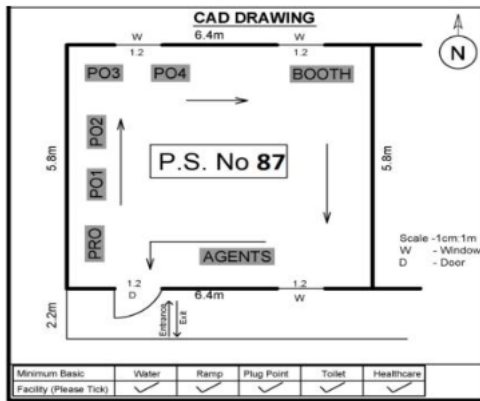

வாக்காளர் பதிவு அலுவலரின்
கையொப்பம்

Nazri Naksha

Google Map View

Polling Station Building Front View

Polling Station Front View

Cad View

Key MAP View

| | | | | | |
|---|----------------------------------|---|----------------------------------|---|----------------------------------|
| 1 பெயர் : கமலா - கணவர் பெயர்: சிவமலை - வீட்டு எண் : 1 வயது : 81 பாலினம் : பெண் | ASP1658228 Photo is available | 2 பெயர் : ராணி - கணவர் பெயர்: முருகன் - வீட்டு எண் : 1 வயது : 52 பாலினம் : பெண் | ASP0280628 Photo is available | 3 பெயர் : ஜோதி - கணவர் பெயர்: ரவி - வீட்டு எண் : 1 வயது : 50 பாலினம் : பெண் | ASP1267608 Photo is available |
| 4 பெயர் : வெங்கடாசலம் - தந்தையின் பெயர்: சிவமலை - வீட்டு எண் : 1 வயது : 48 பாலினம் : ஆண் | ASP1658236 Photo is available | 5 பெயர் : விஜயா - கணவர் பெயர்: வெங்கடாசலம் - வீட்டு எண் : 1 வயது : 46 பாலினம் : பெண் | HKR1283167 Photo is available | 6 பெயர் : சந்திரன் - தந்தையின் பெயர்: மாதேசு - வீட்டு எண் : 1 வயது : 44 பாலினம் : ஆண் | ASP0978049 Photo is available |
| 7 பெயர் : கீர்த்திக தந்தையின் பெயர்: வேல்முருகன் வேல்முருகன் வீட்டு எண் : 1 வயது : 20 பாலினம் : பெண் | ASP2516839 Photo is available | 8 பெயர் : அருள்குமார் செ தந்தையின் பெயர்: ஆ செல்வம் வீட்டு எண் : 1/1 வயது : 30 பாலினம் : ஆண் | ASP2501955 Photo is available | 9 பெயர் : செல்வம் - தந்தையின் பெயர்: ஆணைகவுண்டர் - வீட்டு எண் : 1-2 வயது : 60 பாலினம் : ஆண் | ASP1658244 Photo is available |
| 10 பெயர் : அமுதா - கணவர் பெயர்: செல்வம் - வீட்டு எண் : 1-2 வயது : 46 பாலினம் : பெண் | ASP1658251 Photo is available | 11 பெயர் : அறிவுழகன் - தந்தையின் பெயர்: கோபால கிருஷ்ணன் - வீட்டு எண் : 1-22B வயது : 29 பாலினம் : ஆண் | ASP1162593 Photo is available | 12 பெயர் : விக்னேஷ் தந்தையின் பெயர்: கோபாலகிருஷ்ணன் வீட்டு எண் : 1/22 பீ வயது : 26 பாலினம் : ஆண் | ASP1368844 Photo is available |
| 13 பெயர் : கேசவன் தாயின் பெயர்: உமா ராணி வீட்டு எண் : 1/44 வயது : 25 பாலினம் : ஆண் | ASP2012334 Photo is available | 14 பெயர் : முருகன் - தந்தையின் பெயர்: ரத்தினம் - வீட்டு எண் : 1-60 வயது : 48 பாலினம் : ஆண் | ASP1105915 Photo is available | 15 பெயர் : ஜெயந்தி - கணவர் பெயர்: முருகன் - வீட்டு எண் : 1-60 வயது : 42 பாலினம் : பெண் | ASP1105923 Photo is available |
| 16 பெயர் : கோகுல் தந்தையின் பெயர்: முருகன் வீட்டு எண் : 1/60 வயது : 23 பாலினம் : ஆண் | ASP2179786 Photo is available | 17 பெயர் : கமலா - கணவர் பெயர்: ரத்தினம் - வீட்டு எண் : 1-67 வயது : 75 பாலினம் : பெண் | ASP1105907 Photo is available | 18 பெயர் : கண்ணன் - தந்தையின் பெயர்: செட்டியார் - வீட்டு எண் : 1-79-C வயது : 46 பாலினம் : ஆண் | ASP0279877 Photo is available |
| 19 பெயர் : பூபதி - தந்தையின் பெயர்: பழனிசாமி - வீட்டு எண் : 1-81B வயது : 35 பாலினம் : ஆண் | ASP1162643 Photo is available | 20 பெயர் : பாலமுருகன் - தந்தையின் பெயர்: பழனிசாமி - வீட்டு எண் : 1-81b வயது : 33 பாலினம் : ஆண் | ASP0651992 Photo is available | 21 பெயர் : மேகன் - தந்தையின் பெயர்: பெருமாள் - வீட்டு எண் : 1-86 வயது : 34 பாலினம் : ஆண் | ASP0652016 Photo is available |
| 22 பெயர் : சண்முகம் - தந்தையின் பெயர்: பெருமாள் - வீட்டு எண் : 1-86 வயது : 34 பாலினம் : ஆண் | ASP0652008 Photo is available | 23 பெயர் : அருள்மணி - கணவர் பெயர்: செல்வம் - வீட்டு எண் : 1-90 வயது : 30 பாலினம் : பெண் | ASP0799742 Photo is available | 24 பெயர் : வினோதினி தந்தையின் பெயர்: கணேசன் வீட்டு எண் : 1\144 வயது : 23 பாலினம் : பெண் | ASP2217560 Photo is available |
| 25 பெயர் : கிருபாவதி தந்தையின் பெயர்: முருகன் வீட்டு எண் : 1/160 வயது : 24 பாலினம் : பெண் | ASP2012706 Photo is available | 26 பெயர் : இந்து தந்தையின் பெயர்: அறிவுழகன் வீட்டு எண் : 1/228 வயது : 27 பாலினம் : பெண் | ASP1388289 Photo is available | 27 பெயர் : தனபால் - தந்தையின் பெயர்: ராமர் - வீட்டு எண் : 1A வயது : 56 பாலினம் : ஆண் | ASP1658269 Photo is available |
| 28 பெயர் : உமாதேவி - கணவர் பெயர்: தனபால் - வீட்டு எண் : 1A வயது : 50 பாலினம் : பெண் | ASP1658277 Photo is available | 29 பெயர் : ராகுல் தந்தையின் பெயர்: செல்வம் வீட்டு எண் : 2/6 வயது : 25 பாலினம் : ஆண் | ASP2179521 Photo is available | 30 பெயர் : சுசீல்குமார் ரா தந்தையின் பெயர்: ராதாகிருஷ்ணன் மா வீட்டு எண் : 2/15 வயது : 27 பாலினம் : ஆண் | ASP2492239 Photo is available |