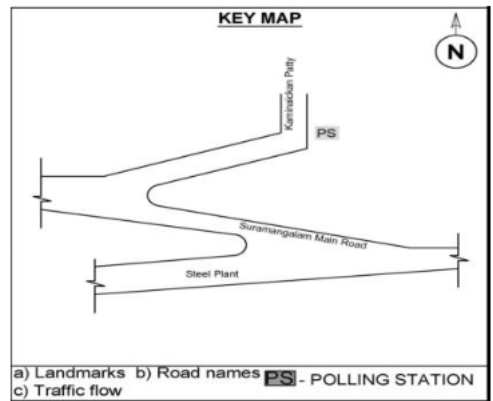

வாக்காளர் பதிவு அலுவலரின்
கையொப்பம்

Nazri Naksha

Google Map View

Polling Station Building Front View

Polling Station Front View

Cad View

Key MAP View

| | | | | | |
|---|----------------------------------|---|----------------------------------|---|----------------------------------|
| 1 பெயர் : கமலா - கணவர் பெயர்: சிவமலை - வீட்டு எண் : 1 வயது : 81 பாலினம் : பெண் | ASP1658228 Photo is available | 2 பெயர் : ராணி - கணவர் பெயர்: முருகன் - வீட்டு எண் : 1 வயது : 52 பாலினம் : பெண் | ASP0280628 Photo is available | 3 பெயர் : ஜோதி - கணவர் பெயர்: ரவி - வீட்டு எண் : 1 வயது : 50 பாலினம் : பெண் | ASP1267608 Photo is available |
| 4 பெயர் : வெங்கடாசலம் - தந்தையின் பெயர்: சிவமலை - வீட்டு எண் : 1 வயது : 48 பாலினம் : ஆண் | ASP1658236 Photo is available | 5 பெயர் : விஜயா - கணவர் பெயர்: வெங்கடாசலம் - வீட்டு எண் : 1 வயது : 46 பாலினம் : பெண் | HKR1283167 Photo is available | 6 பெயர் : சந்திரன் - தந்தையின் பெயர்: மாதேசு - வீட்டு எண் : 1 வயது : 44 பாலினம் : ஆண் | ASP0978049 Photo is available |
| 7 பெயர் : கீர்த்திக தந்தையின் பெயர்: வேல்முருகன் வேல்முருகன் வீட்டு எண் : 1 வயது : 20 பாலினம் : பெண் | ASP2516839 Photo is available | 8 பெயர் : அருள்குமார் செ தந்தையின் பெயர்: ஆ செல்வம் வீட்டு எண் : 1/1 வயது : 30 பாலினம் : ஆண் | ASP2501955 Photo is available | 9 பெயர் : செல்வம் - தந்தையின் பெயர்: ஆணைகவுண்டர் - வீட்டு எண் : 1-2 வயது : 60 பாலினம் : ஆண் | ASP1658244 Photo is available |
| 10 பெயர் : அமுதா - கணவர் பெயர்: செல்வம் - வீட்டு எண் : 1-2 வயது : 46 பாலினம் : பெண் | ASP1658251 Photo is available | 11 பெயர் : அறிவுழகன் - தந்தையின் பெயர்: கோபால கிருஷ்ணன் - வீட்டு எண் : 1-22B வயது : 29 பாலினம் : ஆண் | ASP1162593 Photo is available | 12 பெயர் : விக்னேஷ் தந்தையின் பெயர்: கோபாலகிருஷ்ணன் வீட்டு எண் : 1/22 பீ வயது : 26 பாலினம் : ஆண் | ASP1368844 Photo is available |
| 13 பெயர் : கேசவன் தாயின் பெயர்: உமா ராணி வீட்டு எண் : 1/44 வயது : 25 பாலினம் : ஆண் | ASP2012334 Photo is available | 14 பெயர் : முருகன் - தந்தையின் பெயர்: ரத்தினம் - வீட்டு எண் : 1-60 வயது : 48 பாலினம் : ஆண் | ASP1105915 Photo is available | 15 பெயர் : ஜெயந்தி - கணவர் பெயர்: முருகன் - வீட்டு எண் : 1-60 வயது : 42 பாலினம் : பெண் | ASP1105923 Photo is available |
| 16 பெயர் : கோகுல் தந்தையின் பெயர்: முருகன் வீட்டு எண் : 1/60 வயது : 23 பாலினம் : ஆண் | ASP2179786 Photo is available | 17 பெயர் : கமலா - கணவர் பெயர்: ரத்தினம் - வீட்டு எண் : 1-67 வயது : 75 பாலினம் : பெண் | ASP1105907 Photo is available | 18 பெயர் : கண்ணன் - தந்தையின் பெயர்: செட்டியார் - வீட்டு எண் : 1-79-C வயது : 46 பாலினம் : ஆண் | ASP0279877 Photo is available |
| 19 பெயர் : பூபதி - தந்தையின் பெயர்: பழனிசாமி - வீட்டு எண் : 1-81B வயது : 35 பாலினம் : ஆண் | ASP1162643 Photo is available | 20 பெயர் : பாலமுருகன் - தந்தையின் பெயர்: பழனிசாமி - வீட்டு எண் : 1-81b வயது : 33 பாலினம் : ஆண் | ASP0651992 Photo is available | 21 பெயர் : மேகன் - தந்தையின் பெயர்: பெருமாள் - வீட்டு எண் : 1-86 வயது : 34 பாலினம் : ஆண் | ASP0652016 Photo is available |
| 22 பெயர் : சண்முகம் - தந்தையின் பெயர்: பெருமாள் - வீட்டு எண் : 1-86 வயது : 34 பாலினம் : ஆண் | ASP0652008 Photo is available | 23 பெயர் : அருள்மணி - கணவர் பெயர்: செல்வம் - வீட்டு எண் : 1-90 வயது : 30 பாலினம் : பெண் | ASP0799742 Photo is available | 24 பெயர் : வினோதினி தந்தையின் பெயர்: கணேசன் வீட்டு எண் : 1\144 வயது : 23 பாலினம் : பெண் | ASP2217560 Photo is available |
| 25 பெயர் : கிருபாவதி தந்தையின் பெயர்: முருகன் வீட்டு எண் : 1/160 வயது : 24 பாலினம் : பெண் | ASP2012706 Photo is available | 26 பெயர் : இந்து தந்தையின் பெயர்: அறிவுழகன் வீட்டு எண் : 1/228 வயது : 27 பாலினம் : பெண் | ASP1388289 Photo is available | 27 பெயர் : தனபால் - தந்தையின் பெயர்: ராமர் - வீட்டு எண் : 1A வயது : 56 பாலினம் : ஆண் | ASP1658269 Photo is available |
| 28 பெயர் : உமாதேவி - கணவர் பெயர்: தனபால் - வீட்டு எண் : 1A வயது : 50 பாலினம் : பெண் | ASP1658277 Photo is available | 29 பெயர் : ராகுல் தந்தையின் பெயர்: செல்வம் வீட்டு எண் : 2/6 வயது : 25 பாலினம் : ஆண் | ASP2179521 Photo is available | 30 பெயர் : சுசீல்குமார் ரா தந்தையின் பெயர்: ராதாகிருஷ்ணன் மா வீட்டு எண் : 2/15 வயது : 27 பாலினம் : ஆண் | ASP2492239 Photo is available |