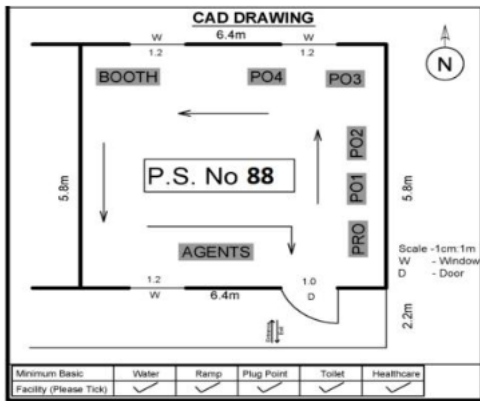

வாக்காளர் பதிவு அலுவலரின்  
கையொப்பம்

**Nazri Naksha**

**Google Map View**

**Polling Station Building Front View**

**Polling Station Front View**

**Cad View**

**Key MAP View**

|  |            |  |            |  |            |
|--|------------|--|------------|--|------------|
| 1<br>பெயர் : அனிதா<br>கணவர் பெயர் : சங்கர்கணேஷ்<br>வீட்டு எண் : 1-103<br>வயது : 30 பாலினம் : பெண்<br>Photo is available                | ASP2315067 | 2<br>பெயர் : மேனகாதேவி<br>தந்தையின் பெயர் : ரவி<br>வீட்டு எண் : 1/116<br>வயது : 23 பாலினம் : பெண்<br>Photo is available              | ASP2300143 | 3<br>பெயர் : வினாயகபிரியன்<br>தந்தையின் பெயர் : ரவி<br>வீட்டு எண் : 1/116<br>வயது : 21 பாலினம் : ஆண்<br>Photo is available   | ASP2344612 |
| 4<br>பெயர் : சந்திரவேலா ஐ<br>கணவர் பெயர் : சரவணகுமார்<br>வீட்டு எண் : 2/4எக்ஸ் - 173<br>வயது : 28 பாலினம் : பெண்<br>Photo is available | ASP2501526 | 5<br>பெயர் : நரேந்திரன் -<br>தந்தையின் பெயர் : ஏகாம்பரம் -<br>வீட்டு எண் : 2-115<br>வயது : 36 பாலினம் : ஆண்<br>Photo is available    | ASP0900555 | 6<br>பெயர் : கோவிந்தராஜ் -<br>தந்தையின் பெயர் : குழந்தை -<br>வீட்டு எண் : 2-115-2<br>வயது : 71 பாலினம் : ஆண்<br>Photo is available                                   | ASP1663509 |
| 7<br>பெயர் : லட்சுமி -<br>கணவர் பெயர் : கோவிந்தராஜ் -<br>வீட்டு எண் : 2-115-2<br>வயது : 56 பாலினம் : பெண்<br>Photo is available        | HKR1283977 | 8<br>பெயர் : பரமேஸ்வரன் -<br>தந்தையின் பெயர் : சுப்ரமணி -<br>வீட்டு எண் : 2-115-117<br>வயது : 33 பாலினம் : ஆண்<br>Photo is available | ASP0454967 | 9<br>பெயர் : மணிகண்டன் த<br>தந்தையின் பெயர் : தங்கராஜ்<br>வீட்டு எண் : 2/115-117,பொன்னம்மாள்<br>காலனி,பரன் அண்ட் கோ<br>வயது : 21 பாலினம் : ஆண்<br>Photo is available | ASP2423127 |
| 10<br>பெயர் : நடராஜ் -<br>தாயின் பெயர் : முத்தம்மாள் -<br>வீட்டு எண் : 5<br>வயது : 56 பாலினம் : ஆண்<br>Photo is available              | HKR2760072 | 11<br>பெயர் : கார்த்திக் -<br>தந்தையின் பெயர் : மாதேசன் -<br>வீட்டு எண் : 5<br>வயது : 38 பாலினம் : ஆண்<br>Photo is available         | HKR2758795 | 12<br>பெயர் : திருமதி -<br>கணவர் பெயர் : ஸ்ரீதர் -<br>வீட்டு எண் : 5<br>வயது : 37 பாலினம் : பெண்<br>Photo is available   | ASP0800045 |
| 13<br>பெயர் : காஞ்சனாதேவி<br>கணவர் பெயர் : முருகன் -<br>வீட்டு எண் : 5-16-A<br>வயது : 33 பாலினம் : பெண்<br>Photo is available          | ASP1267475 | 14<br>பெயர் : ராஜா -<br>தந்தையின் பெயர் : மோசஸ் -<br>வீட்டு எண் : 5-153<br>வயது : 50 பாலினம் : ஆண்<br>Photo is available             | ASP1663517 | 15<br>பெயர் : ஜெயசுப்பி -<br>கணவர் பெயர் : ராஜா -<br>வீட்டு எண் : 5-153<br>வயது : 45 பாலினம் : பெண்<br>Photo is available  | HKR2756187 |
| 16<br>பெயர் : கணேசன் -<br>தந்தையின் பெயர் : வைத்தி -<br>வீட்டு எண் : 5-161<br>வயது : 66 பாலினம் : ஆண்<br>Photo is available            | HKR2756278 | 17<br>பெயர் : வேலு -<br>தந்தையின் பெயர் : சின்னசாமி -<br>வீட்டு எண் : 5-161<br>வயது : 65 பாலினம் : ஆண்<br>Photo is available         | ASP0652792 | 18<br>பெயர் : மணி -<br>கணவர் பெயர் : கணேசன் -<br>வீட்டு எண் : 5-161<br>வயது : 61 பாலினம் : பெண்<br>Photo is available  | HKR1677012 |
| 19<br>பெயர் : ராமாயி -<br>கணவர் பெயர் : வேலு -<br>வீட்டு எண் : 5-161<br>வயது : 60 பாலினம் : பெண்<br>Photo is available                 | ASP0652800 | 20<br>பெயர் : பவித்ரா -<br>தந்தையின் பெயர் : நடராஜன் -<br>வீட்டு எண் : 5-161<br>வயது : 29 பாலினம் : பெண்<br>Photo is available       | ASP0978676 | 21<br>பெயர் : சரவணக்குமார் -<br>தந்தையின் பெயர் : நடராஜ் -<br>வீட்டு எண் : 5-161-3<br>வயது : 34 பாலினம் : ஆண்<br>Photo is available                                  | ASP0652875 |
| 22<br>பெயர் : முருகன் -<br>தந்தையின் பெயர் : வேலு -<br>வீட்டு எண் : 5-161A<br>வயது : 46 பாலினம் : ஆண்<br>Photo is available            | HKR2753820 | 23<br>பெயர் : கி ஆனந்தராமன்<br>தந்தையின் பெயர் : கிருஷ்ணன் -<br>வீட்டு எண் : 5-164<br>வயது : 42 பாலினம் : ஆண்<br>Photo is available  | ASP0900357 | 24<br>பெயர் : ராதா -<br>கணவர் பெயர் : கணேசன் -<br>வீட்டு எண் : 5-164<br>வயது : 38 பாலினம் : பெண்<br>Photo is available   | ASP0652818 |
| 25<br>பெயர் : நடேசன் -<br>தந்தையின் பெயர் : கருங்கண்ணன் -<br>வீட்டு எண் : 5-260-2<br>வயது : 71 பாலினம் : ஆண்<br>Photo is available     | HKR2754141 | 26<br>பெயர் : முத்துகுமார் -<br>தந்தையின் பெயர் : நடேசன் -<br>வீட்டு எண் : 5-260-2<br>வயது : 44 பாலினம் : ஆண்<br>Photo is available  | HKR2759819 | 27<br>பெயர் : அமுதா -<br>தந்தையின் பெயர் : நடேசன் -<br>வீட்டு எண் : 5-260-2<br>வயது : 39 பாலினம் : பெண்<br>Photo is available  | HKR2754133 |
| 28<br>பெயர் : ராஜேஸ்வரி -<br>கணவர் பெயர் : முத்துகுமார் -<br>வீட்டு எண் : 5-260-2<br>வயது : 37 பாலினம் : பெண்<br>Photo is available    | ASP0454975 | 29<br>பெயர் : ரம்யா -<br>தந்தையின் பெயர் : சீனிவாசன் -<br>வீட்டு எண் : 5-277<br>வயது : 28 பாலினம் : பெண்<br>Photo is available       | ASP1267491 | 30<br>பெயர் : சரண்யா<br>தாயின் பெயர் : பத்மா<br>வீட்டு எண் : 5/277<br>வயது : 26 பாலினம் : பெண்<br>Photo is available   | ASP1392638 |