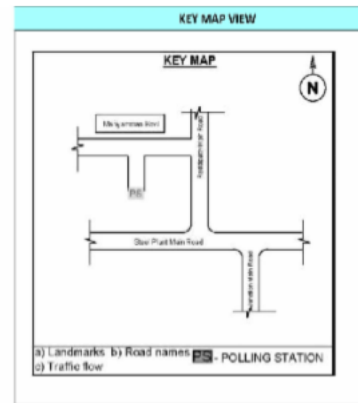

Cad View

Key MAP View