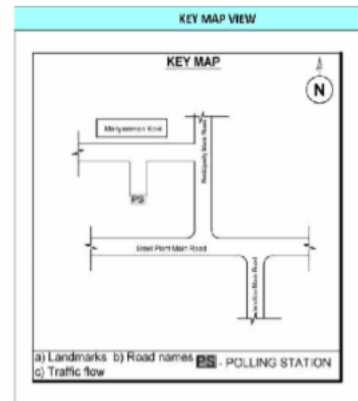

Cad View

Key MAP View