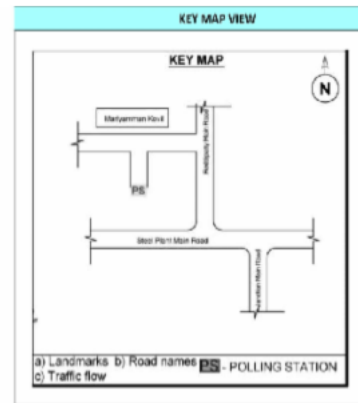

Google Map View

Polling Station Building Front View

Polling Station Front View

Cad View

Key MAP View

சட்டமன்றத் தொகுதியின் எண் மற்றும் பெயர் : 88-சேலம் (மேற்கு)
பிரிவு எண் மற்றும் பெயர் 1-சேலம் (மா), கோ 1 புதியஅம்பேத்கார் நகர்