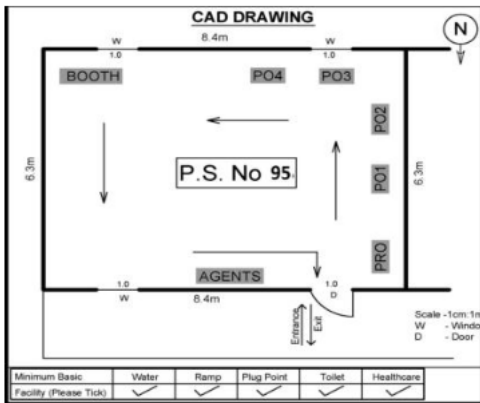

Google Map View

Polling Station Building Front View

Polling Station Front View

Cad View

Key MAP View

சட்டமன்றத் தொகுதியின் எண் மற்றும் பெயர் : 88-சேலம் (மேற்கு)
பிரிவு எண் மற்றும் பெயர் 1-சேலம் (மா), கோ 1 புதியஅம்பேத்கார் நகர்