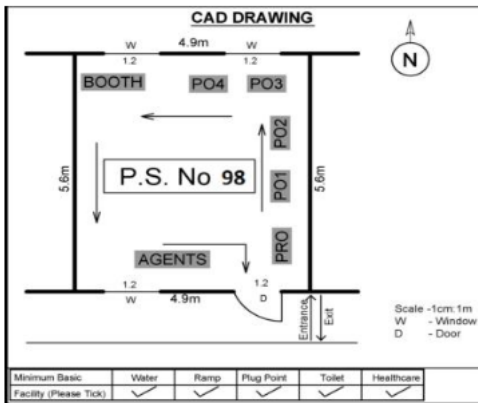

Google Map View

Polling Station Building Front View

Polling Station Front View

Cad View

Key MAP View

1 பெயர் : திவ்யா - தந்தையின் பெயர்: மாணிக்கவாசகம் - வீட்டு எண் : 1 வயது : 33 பாலினம் : பெண் Photo is available	ASP1265339	2 பெயர் : சுகதி சண்முகம் தந்தையின் பெயர்: பொன்னுசாமி வீட்டு எண் : 1/4 வயது : 44 பாலினம் : பெண் Photo is available	ASP2458297	3 பெயர் : ராம்குமார் - தந்தையின் பெயர்: சேகர் - வீட்டு எண் : 1-23 வயது : 32 பாலினம் : ஆண் Photo is available	ASP0692400
4 பெயர் : இலக்கியா தந்தையின் பெயர்: முனுசாமி வீட்டு எண் : 1/90 வயது : 27 பாலினம் : பெண் Photo is available	ASP2176766	5 பெயர் : இதயா தாயின் பெயர்: சரஸ்வதி வீட்டு எண் : 1-90 வயது : 25 பாலினம் : பெண் Photo is available	ASP2176865	6 பெயர் : சஞ்சய் அகஸ்டஸ் தந்தையின் பெயர்: வியாகத் அலி வீட்டு எண் : 1/132 வயது : 22 பாலினம் : ஆண் Photo is available	ASP2255875
7 பெயர் : லட்சுமணன் தந்தையின் பெயர்: ராஜா வீட்டு எண் : 1/369 வயது : 20 பாலினம் : ஆண் Photo is available	ASP2448553	8 பெயர் : சுகன்யா ம கணவர் பெயர்: மணிகண்டன் வீட்டு எண் : 2/1 வயது : 34 பாலினம் : பெண் Photo is available	ASP2337475	9 பெயர் : நந்தகுமார் தந்தையின் பெயர்: குமார் வீட்டு எண் : 2/2 வயது : 26 பாலினம் : ஆண் Photo is available	ASP2194959
10 பெயர் : குமார் - தந்தையின் பெயர்: கோவிந்தன் - வீட்டு எண் : 2-4 வயது : 54 பாலினம் : ஆண் Photo is available	ASP0290650	11 பெயர் : சுகதி - கணவர் பெயர்: குமார் - வீட்டு எண் : 2-4 வயது : 46 பாலினம் : பெண் Photo is available	ASP0290635	12 பெயர் : ராகுல் கு தந்தையின் பெயர்: குமார் வீட்டு எண் : 2/4 வயது : 22 பாலினம் : ஆண் Photo is available	ASP2301208
13 பெயர் : சாகின் - கணவர் பெயர்: சர்தார்பாஷா - வீட்டு எண் : 2-60 வயது : 32 பாலினம் : பெண் Photo is available	ASP0803510	14 பெயர் : அனிலா தந்தையின் பெயர்: முஹம்மத் அலி வீட்டு எண் : 2/220 வயது : 23 பாலினம் : பெண் Photo is available	ASP2176550	15 பெயர் : கமலேஷ்வரன் - தந்தையின் பெயர்: சம்பத் குமார் - வீட்டு எண் : 2-224 வயது : 30 பாலினம் : ஆண் Photo is available	ASP0803320
16 பெயர் : மதிவாணன் - தந்தையின் பெயர்: அரவன் - வீட்டு எண் : 2-338 வயது : 34 பாலினம் : ஆண் Photo is available	ASP0290981	17 பெயர் : தங்கராஜ் - தந்தையின் பெயர்: பிரமநாயகம் - வீட்டு எண் : 3 வயது : 71 பாலினம் : ஆண் Photo is available	ASP1046291	18 பெயர் : கனகவள்ளி - கணவர் பெயர்: பாலகிருஷ்ணன் - வீட்டு எண் : 3 வயது : 47 பாலினம் : பெண் Photo is available	ASP1165463
19 பெயர் : பர்க்கத்திஷா - கணவர் பெயர்: யார்பஜான் - வீட்டு எண் : 3 வயது : 29 பாலினம் : பெண் Photo is available	ASP1046325	20 பெயர் : சத்யா - கணவர் பெயர்: மணிகண்டன் - வீட்டு எண் : 3-3 வயது : 34 பாலினம் : பெண் Photo is available	ASP0980631	21 பெயர் : பைரோஸ் தந்தையின் பெயர்: அபிப்பாஷா - வீட்டு எண் : 3-11 வயது : 47 பாலினம் : ஆண் Photo is available	ASP0111054
22 பெயர் : ஸ்ரீதர் - தந்தையின் பெயர்: சோமசுந்தரம் - வீட்டு எண் : 3-11-A வயது : 50 பாலினம் : ஆண் Photo is available	HKR4952214	23 பெயர் : ஜனனி தந்தையின் பெயர்: சதீஷ் சந்திரன் வீட்டு எண் : 3-11-A வயது : 42 பாலினம் : பெண் Photo is available	HKR4952222	24 பெயர் : பெ அய்யப்பன் இதரர் பெயர்: ருக்மணி வீட்டு எண் : 3/64 வயது : 58 பாலினம் : ஆண் Photo is available	ASP2204915
25 பெயர் : தமிழ் செல்வி கணவர் பெயர்: ஐயப்பன் வீட்டு எண் : 3/64 வயது : 51 பாலினம் : பெண் Photo is available	ASP2204824	26 பெயர் : தினேஷ் ஆஃ இதரர் பெயர்: ருக்மணி வீட்டு எண் : 3/64 வயது : 29 பாலினம் : ஆண் Photo is available	ASP2204923	27 பெயர் : திவ்யா தந்தையின் பெயர்: ஐயப்பன் வீட்டு எண் : 3/64 வயது : 26 பாலினம் : பெண் Photo is available	ASP2204808
28 பெயர் : தேவி தந்தையின் பெயர்: மாணிக்கம் வீட்டு எண் : 3/76 வயது : 24 பாலினம் : பெண் Photo is available	ASP2427029	29 பெயர் : மாரிமுத்து - தந்தையின் பெயர்: ரத்தினம் - வீட்டு எண் : 3-83-3 வயது : 61 பாலினம் : ஆண் Photo is available	ASP0030494	30 பெயர் : ரத்தினம் - தந்தையின் பெயர்: மாரிமுத்து - வீட்டு எண் : 3-83-3 வயது : 47 பாலினம் : ஆண் Photo is available	ASP0030502