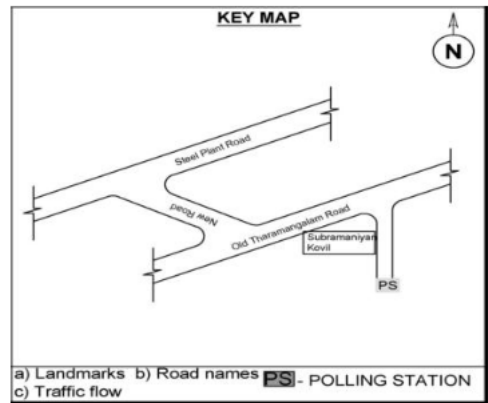

Cad View

Key MAP View