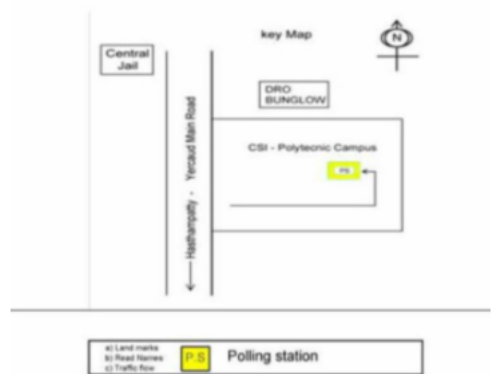

### 3. வாக்குச் சாவடியின் விவரங்கள்

வாக்குச் சாவடியின் எண் மற்றும் பெயர் : 1 - சிஎஸ்ஐ பாலிடெக்னிக் கல்லூரி ஏற்காடு மெயின் ரோடு சேலம்-636007, கிழக்கு பார்த்த அறை எண்-112 மேற்கு கட்டிடம் தெற்கு பகுதி வாக்குச் சாவடியின் முகவரி : சிஎஸ்ஐ பாலிடெக்னிக் கல்லூரி ஏற்காடு மெயின் ரோடு சேலம், 636007	<b>வாக்குச் சாவடியின் வகைப்பாடு (ஆண்/பெண்/பொது)</b>	<b>பொது</b>
	<b>துணை வாக்குச் சாவடிகளின் எண்ணிக்கை :</b>	0

Google Map View

Polling Station Building Front View

Polling Station Front View

Cad View

Key MAP View

சட்டமன்றத் தொகுதியின் எண் மற்றும் பெயர் : 89-சேலம் (வடக்கு)  
பிரிவு எண் மற்றும் பெயர் 1-சேலம் (மா), கோ.7.பாரதிநகர் (ஏற்காடுரோடு)