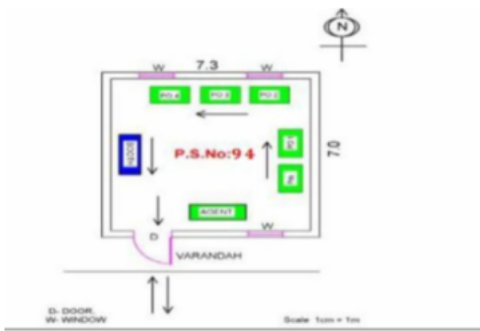

3. வாக்குச் சாவடியின் விவரங்கள்

வாக்குச் சாவடியின் எண் மற்றும் பெயர் : 106 - மாநகராட்சி பெண்கள் உயர் நிலைப் பள்ளி, சகாதேவபுரம்-636007, தெற்கு பார்த்த 2வது தாரசு கட்டிடம் நடுப் பகுதி வாக்குச் சாவடியின் முகவரி : மாநகராட்சி பெண்கள் உயர் நிலைப் பள்ளி, சகாதேவபுரம், சேலம், 636007	வாக்குச் சாவடியின் வகைப்பாடு (ஆண்/பெண்/பொது)	பொது
	துணை வாக்குச் சாவடிகளின் எண்ணிக்கை :	0

Google Map View

Polling Station Building Front View

Polling Station Front View

Cad View

Key MAP View

Minimum Basic Facility (Basic)	WATER	RAMP	FLUSH POINT	TOILET	HEALTH CARE
	✓	✓	✓	✓	✓

a) Land marks	b) Road names	c) Traffic flow
Salem Corporation Off.	P.S.	Down Road