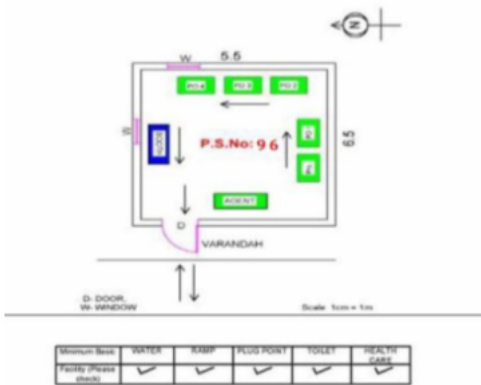

Google Map View

Polling Station Building Front View

Polling Station Front View

Cad View

Key MAP View

1 பெயர் : ராஜசேகர் - தந்தையின் பெயர்: தங்கவேல் - வீட்டு எண் : 1 வயது : 63 பாலினம் : ஆண்	AWP1751700 Photo is available	2 பெயர் : ராஜலட்சுமி - கணவர் பெயர்: ராஜசேகர் - வீட்டு எண் : 1 வயது : 57 பாலினம் : பெண்	AWP1751718 Photo is available	3 பெயர் : மீனாட்சி - தந்தையின் பெயர்: ராதாகிருஷ்ணன் - வீட்டு எண் : 1 வயது : 29 பாலினம் : பெண்	AWP1177690 Photo is available
4 பெயர் : ஜெய் பிரீத்தம் - தந்தையின் பெயர்: ராஜசேகர் - வீட்டு எண் : 1-5-E வயது : 33 பாலினம் : ஆண்	AWP1032432 Photo is available	5 பெயர் : சரவணன் - தந்தையின் பெயர்: கிருஷ்ணன் - வீட்டு எண் : 2 வயது : 59 பாலினம் : ஆண்	AWP1751726 Photo is available	6 பெயர் : அமுதா - கணவர் பெயர்: சரவணன் - வீட்டு எண் : 2 வயது : 47 பாலினம் : பெண்	LVY2961555 Photo is available
7 பெயர் : பிரகாஷ் - தந்தையின் பெயர்: மாணிக்கம் - வீட்டு எண் : 2 வயது : 36 பாலினம் : ஆண்	AWP0138925 Photo is available	8 பெயர் : செளந்தர்ராஜன் - தந்தையின் பெயர்: மாணிக்கம் - வீட்டு எண் : 2-5A வயது : 36 பாலினம் : ஆண்	AWP0231928 Photo is available	9 பெயர் : சுதன் - தந்தையின் பெயர்: சுந்தர்ராஜன் - வீட்டு எண் : 2c வயது : 28 பாலினம் : பெண்	AWP1263441 Photo is available
10 பெயர் : மணி - தந்தையின் பெயர்: சந்திரகவுண்டர் - வீட்டு எண் : 3 வயது : 69 பாலினம் : ஆண்	AWP1751759 Photo is available	11 பெயர் : ஜெயலட்சுமி - கணவர் பெயர்: மணி - வீட்டு எண் : 3 வயது : 62 பாலினம் : பெண்	AWP1751767 Photo is available	12 பெயர் : லோகநாதன் - தந்தையின் பெயர்: மணி - வீட்டு எண் : 3 வயது : 43 பாலினம் : ஆண்	LVY2975118 Photo is available
13 பெயர் : தீனதயாளன் - தந்தையின் பெயர்: மணி - வீட்டு எண் : 3 வயது : 40 பாலினம் : ஆண்	LVY2969095 Photo is available	14 பெயர் : அண்ணம்மாள் - கணவர் பெயர்: சிங்கராயன் - வீட்டு எண் : 4 வயது : 71 பாலினம் : பெண்	LVY2971000 Photo is available	15 பெயர் : சேகர் - தந்தையின் பெயர்: சிங்கராயன் - வீட்டு எண் : 4 வயது : 45 பாலினம் : ஆண்	LVY2941342 Photo is available
16 பெயர் : சுந்தர் - தந்தையின் பெயர்: கிருஷ்ணன் - வீட்டு எண் : 5 வயது : 62 பாலினம் : ஆண்	LVY2963726 Photo is available	17 பெயர் : ராணி - கணவர் பெயர்: சுந்தர் - வீட்டு எண் : 5 வயது : 55 பாலினம் : பெண்	LVY2966778 Photo is available	18 பெயர் : அர்ஜுன் - தந்தையின் பெயர்: சுந்தர் - வீட்டு எண் : 5 வயது : 40 பாலினம் : ஆண்	LVY2966786 Photo is available
19 பெயர் : நந்தினி - கணவர் பெயர்: சுந்தர் - வீட்டு எண் : 5 வயது : 29 பாலினம் : பெண்	AWP1321231 Photo is available	20 பெயர் : வெங்கடேஸ்வரன் சு இரா தந்தையின் பெயர்: சுந்தர் வீட்டு எண் : 5 வயது : 24 பாலினம் : ஆண்	AWP2093474 Photo is available	21 பெயர் : மோனிக்கா பூர் தந்தையின் பெயர்: வெங்கடாசலபதி வீட்டு எண் : 5 le-1 வயது : 24 பாலினம் : பெண்	AWP2252930 Photo is available
22 பெயர் : சரஸ்வதி - கணவர் பெயர்: ரங்கநாதன் - வீட்டு எண் : 6 வயது : 86 பாலினம் : பெண்	AWP1730837 Photo is available	23 பெயர் : ராம்மோகன் - தந்தையின் பெயர்: ரங்கநாதன் - வீட்டு எண் : 6 வயது : 69 பாலினம் : ஆண்	AWP1730845 Photo is available	24 பெயர் : கார்த்திகேயணி - கணவர் பெயர்: ராம்மோகன் - வீட்டு எண் : 6 வயது : 58 பாலினம் : பெண்	AWP1730852 Photo is available
25 பெயர் : சுரேகாசரஸ்வதி - தந்தையின் பெயர்: ராம்மோகன் - வீட்டு எண் : 6 வயது : 43 பாலினம் : பெண்	AWP1730860 Photo is available	26 பெயர் : ராமசந்திரன் - தந்தையின் பெயர்: கிருஷ்ணன் - வீட்டு எண் : 7-1 வயது : 69 பாலினம் : ஆண்	AWP1730886 Photo is available	27 பெயர் : ஷீலா - கணவர் பெயர்: ராமசந்திரன் - வீட்டு எண் : 7-1 வயது : 63 பாலினம் : பெண்	AWP1730894 Photo is available
28 பெயர் : ராஜ்பரத் - தந்தையின் பெயர்: ராமசந்திரன் - வீட்டு எண் : 7-1 வயது : 44 பாலினம் : ஆண்	GMV1330091 Photo is available	29 பெயர் : அரவிந்தபாலாஜி - தந்தையின் பெயர்: ஞானப்பிரகாசம் - வீட்டு எண் : 7-3 வயது : 55 பாலினம் : ஆண்	AWP0338434 Photo is available	# 30 பெயர் : சங்கீத சித்தேஷ்வாரன் கணவர் பெயர்: அரவிந்தோபாலாஜி - வீட்டு எண் : 7-3 வயது : 42 பாலினம் : பெண்	AWP0337790 Photo is available