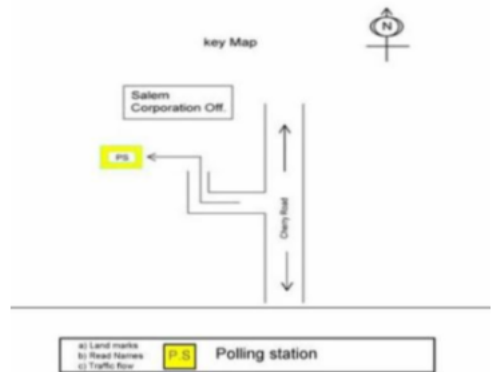

Google Map View

Polling Station Building Front View

Polling Station Front View

Cad View

Key MAP View

1 பெயர் : ராஜசேகர் - தந்தையின் பெயர்: தங்கவேல் - வீட்டு எண் : 1 வயது : 63 பாலினம் : ஆண்	AWP1751700 Photo is available	2 பெயர் : ராஜலட்சுமி - கணவர் பெயர்: ராஜசேகர் - வீட்டு எண் : 1 வயது : 57 பாலினம் : பெண்	AWP1751718 Photo is available	3 பெயர் : மீனாட்சி - தந்தையின் பெயர்: ராதாகிருஷ்ணன் - வீட்டு எண் : 1 வயது : 29 பாலினம் : பெண்	AWP1177690 Photo is available
4 பெயர் : ஜெய் பிரீத்தம் - தந்தையின் பெயர்: ராஜசேகர் - வீட்டு எண் : 1-5-E வயது : 33 பாலினம் : ஆண்	AWP1032432 Photo is available	5 பெயர் : சரவணன் - தந்தையின் பெயர்: கிருஷ்ணன் - வீட்டு எண் : 2 வயது : 59 பாலினம் : ஆண்	AWP1751726 Photo is available	6 பெயர் : அமுதா - கணவர் பெயர்: சரவணன் - வீட்டு எண் : 2 வயது : 47 பாலினம் : பெண்	LVY2961555 Photo is available
7 பெயர் : பிரகாஷ் - தந்தையின் பெயர்: மாணிக்கம் - வீட்டு எண் : 2 வயது : 36 பாலினம் : ஆண்	AWP0138925 Photo is available	8 பெயர் : செளந்தர்ராஜன் - தந்தையின் பெயர்: மாணிக்கம் - வீட்டு எண் : 2-5A வயது : 36 பாலினம் : ஆண்	AWP0231928 Photo is available	9 பெயர் : சுதன் - தந்தையின் பெயர்: சுந்தர்ராஜன் - வீட்டு எண் : 2c வயது : 28 பாலினம் : பெண்	AWP1263441 Photo is available
10 பெயர் : மணி - தந்தையின் பெயர்: சந்திரகவுண்டர் - வீட்டு எண் : 3 வயது : 69 பாலினம் : ஆண்	AWP1751759 Photo is available	11 பெயர் : ஜெயலட்சுமி - கணவர் பெயர்: மணி - வீட்டு எண் : 3 வயது : 62 பாலினம் : பெண்	AWP1751767 Photo is available	12 பெயர் : லோகநாதன் - தந்தையின் பெயர்: மணி - வீட்டு எண் : 3 வயது : 43 பாலினம் : ஆண்	LVY2975118 Photo is available
13 பெயர் : தீனதயாளன் - தந்தையின் பெயர்: மணி - வீட்டு எண் : 3 வயது : 40 பாலினம் : ஆண்	LVY2969095 Photo is available	14 பெயர் : அண்ணம்மாள் - கணவர் பெயர்: சிங்கராயன் - வீட்டு எண் : 4 வயது : 71 பாலினம் : பெண்	LVY2971000 Photo is available	15 பெயர் : சேகர் - தந்தையின் பெயர்: சிங்கராயன் - வீட்டு எண் : 4 வயது : 45 பாலினம் : ஆண்	LVY2941342 Photo is available
16 பெயர் : சுந்தர் - தந்தையின் பெயர்: கிருஷ்ணன் - வீட்டு எண் : 5 வயது : 62 பாலினம் : ஆண்	LVY2963726 Photo is available	17 பெயர் : ராணி - கணவர் பெயர்: சுந்தர் - வீட்டு எண் : 5 வயது : 55 பாலினம் : பெண்	LVY2966778 Photo is available	18 பெயர் : அர்ஜுன் - தந்தையின் பெயர்: சுந்தர் - வீட்டு எண் : 5 வயது : 40 பாலினம் : ஆண்	LVY2966786 Photo is available
19 பெயர் : நந்தினி - கணவர் பெயர்: சுந்தர் - வீட்டு எண் : 5 வயது : 29 பாலினம் : பெண்	AWP1321231 Photo is available	20 பெயர் : வெங்கடேஸ்வரன் சு இரா தந்தையின் பெயர்: சுந்தர் வீட்டு எண் : 5 வயது : 24 பாலினம் : ஆண்	AWP2093474 Photo is available	21 பெயர் : மோனிக்கா பூர் தந்தையின் பெயர்: வெங்கடாசலபதி வீட்டு எண் : 5 le-1 வயது : 24 பாலினம் : பெண்	AWP2252930 Photo is available
22 பெயர் : சரஸ்வதி - கணவர் பெயர்: ரங்கநாதன் - வீட்டு எண் : 6 வயது : 86 பாலினம் : பெண்	AWP1730837 Photo is available	23 பெயர் : ராம்மோகன் - தந்தையின் பெயர்: ரங்கநாதன் - வீட்டு எண் : 6 வயது : 69 பாலினம் : ஆண்	AWP1730845 Photo is available	24 பெயர் : கார்த்திகேயணி - கணவர் பெயர்: ராம்மோகன் - வீட்டு எண் : 6 வயது : 58 பாலினம் : பெண்	AWP1730852 Photo is available
25 பெயர் : சுரேகாசரஸ்வதி - தந்தையின் பெயர்: ராம்மோகன் - வீட்டு எண் : 6 வயது : 43 பாலினம் : பெண்	AWP1730860 Photo is available	26 பெயர் : ராமசந்திரன் - தந்தையின் பெயர்: கிருஷ்ணன் - வீட்டு எண் : 7-1 வயது : 69 பாலினம் : ஆண்	AWP1730886 Photo is available	27 பெயர் : ஷீலா - கணவர் பெயர்: ராமசந்திரன் - வீட்டு எண் : 7-1 வயது : 63 பாலினம் : பெண்	AWP1730894 Photo is available
28 பெயர் : ராஜ்பரத் - தந்தையின் பெயர்: ராமசந்திரன் - வீட்டு எண் : 7-1 வயது : 44 பாலினம் : ஆண்	GMV1330091 Photo is available	29 பெயர் : அரவிந்தபாலாஜி - தந்தையின் பெயர்: ஞானப்பிரகாசம் - வீட்டு எண் : 7-3 வயது : 55 பாலினம் : ஆண்	AWP0338434 Photo is available	# 30 பெயர் : சங்கீத சித்தேஷ்வாரன் கணவர் பெயர்: அரவிந்தோபாலாஜி - வீட்டு எண் : 7-3 வயது : 42 பாலினம் : பெண்	AWP0337790 Photo is available