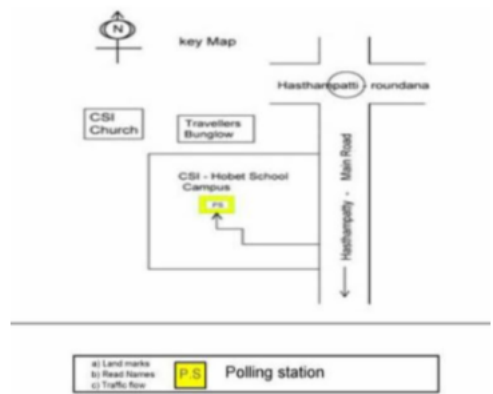

Google Map View

Polling Station Building Front View

Polling Station Front View

Cad View

Key MAP View

1 பெயர் : கவிதா தந்தையின் பெயர்: மணி வீட்டு எண் : 1 வயது : 60 பாலினம் : பெண் Photo is available	AWP2303642	2 பெயர் : பச்சயம்மாள் தந்தையின் பெயர்: வையாபுரி வீட்டு எண் : 1 வயது : 60 பாலினம் : பெண் Photo is available	AWP2303915	3 பெயர் : ஹேமலதா தந்தையின் பெயர்: கோவிந்தராஜலு வீட்டு எண் : 1 வயது : 54 பாலினம் : பெண் Photo is available	AWP2303980
4 பெயர் : சாந்தி இதரர் பெயர்: கூருபதம் வீட்டு எண் : 1 வயது : 54 பாலினம் : பெண் Photo is available	AWP2310829	5 பெயர் : ராஜாமணி தந்தையின் பெயர்: கணேசன் வீட்டு எண் : 1 வயது : 50 பாலினம் : பெண் Photo is available	AWP2303881	6 பெயர் : சிவகாமி தந்தையின் பெயர்: சதாசிவம் வீட்டு எண் : 1 வயது : 44 பாலினம் : பெண் Photo is available	AWP2303766
7 பெயர் : லதா இதரர் பெயர்: ஜோஹன குருபாதம் வீட்டு எண் : 1 வயது : 41 பாலினம் : பெண் Photo is available	AWP2303782	8 பெயர் : வசந்தி தந்தையின் பெயர்: ஜோஹான குருபாரம் வீட்டு எண் : 1 வயது : 41 பாலினம் : பெண் Photo is available	AWP2303907	9 பெயர் : கோமலா தந்தையின் பெயர்: சந்திரசேகரன் வீட்டு எண் : 1 வயது : 37 பாலினம் : பெண் Photo is available	AWP2303949
10 பெயர் : கோகிலா தந்தையின் பெயர்: சந்திரசேகரன் வீட்டு எண் : 1 வயது : 37 பாலினம் : பெண் Photo is available	AWP2303956	11 பெயர் : சூர்யா பிரபா தந்தையின் பெயர்: கிருஷ்ணவேணி வீட்டு எண் : 1 வயது : 35 பாலினம் : பெண் Photo is available	AWP2303816	12 பெயர் : தில்ஷாத் பேகம் தந்தையின் பெயர்: முஹம்மத் ரசூல் வீட்டு எண் : 1 வயது : 35 பாலினம் : பெண் Photo is available	AWP2304004
13 பெயர் : விஜய் நந்தினி தந்தையின் பெயர்: இளங்கோவன் வீட்டு எண் : 1 வயது : 34 பாலினம் : பெண் Photo is available	AWP2303790	14 பெயர் : பிரியா தந்தையின் பெயர்: முருகன் வீட்டு எண் : 1 வயது : 34 பாலினம் : பெண் Photo is available	AWP2303899	15 பெயர் : ரோஸலின் தந்தையின் பெயர்: ஓபதியா வீட்டு எண் : 1 வயது : 34 பாலினம் : பெண் Photo is available	AWP2303865
16 பெயர் : தேன்மொழி தாயின் பெயர்: சாந்தி வீட்டு எண் : 1 வயது : 33 பாலினம் : பெண் Photo is available	AWP2303808	17 பெயர் : சத்யா தந்தையின் பெயர்: பெருமாள் வீட்டு எண் : 1 வயது : 30 பாலினம் : பெண் Photo is available	AWP2303840	18 பெயர் : தீபா தந்தையின் பெயர்: குமார் வீட்டு எண் : 1 வயது : 30 பாலினம் : பெண் Photo is available	AWP2314409
19 பெயர் : தனலக்ஷ்மி தந்தையின் பெயர்: பொன்னுசாமி வீட்டு எண் : 1 வயது : 29 பாலினம் : பெண் Photo is available	AWP2314391	20 பெயர் : ஸ்ரீ வள்ளி தாயின் பெயர்: சரோஜா வீட்டு எண் : 1 வயது : 26 பாலினம் : பெண் Photo is available	AWP2303832	21 பெயர் : பிரியா தந்தையின் பெயர்: கிருஷ்ணன் வீட்டு எண் : 1 வயது : 26 பாலினம் : பெண் Photo is available	AWP2303667
22 பெயர் : நித்யா தந்தையின் பெயர்: குப்புசாமி வீட்டு எண் : 1 வயது : 24 பாலினம் : பெண் Photo is available	AWP2303659	23 பெயர் : இந்து ஸ்ரீ தந்தையின் பெயர்: பாலசந்திரன் வீட்டு எண் : 1 வயது : 23 பாலினம் : பெண் Photo is available	AWP2303774	24 பெயர் : ரேவதி தந்தையின் பெயர்: மணி வீட்டு எண் : 1 வயது : 23 பாலினம் : பெண் Photo is available	AWP2303683
25 பெயர் : விஷ்ணு வர்தன் தந்தையின் பெயர்: கோவிந்தராஜ் - வீட்டு எண் : 1/1 ராகவன் தெரு வயது : 35 பாலினம் : ஆண் Photo is available	AWP0217265	26 பெயர் : கலைவாணி கணவர் பெயர்: பெருமாள் வீட்டு எண் : 2 வயது : 38 பாலினம் : பெண் Photo is available	AWP1484419	27 பெயர் : சஞ்சனா தந்தையின் பெயர்: சிவக்குமார் - வீட்டு எண் : 2C-40 வயது : 34 பாலினம் : பெண் Photo is available	AWP0605733
28 பெயர் : நித்ய ஸ்ரீ தந்தையின் பெயர்: சிவகுமார் வீட்டு எண் : 2C/40 வயது : 27 பாலினம் : பெண் Photo is available	AWP1578764	29 பெயர் : திவ்யா - கணவர் பெயர்: பிரபு - வீட்டு எண் : 3 வயது : 40 பாலினம் : பெண் Photo is available	AWP0895110	30 பெயர் : பிரபு தந்தையின் பெயர்: முத்து வீட்டு எண் : 3/1ஜீ வயது : 44 பாலினம் : ஆண் Photo is available	AWP2160067