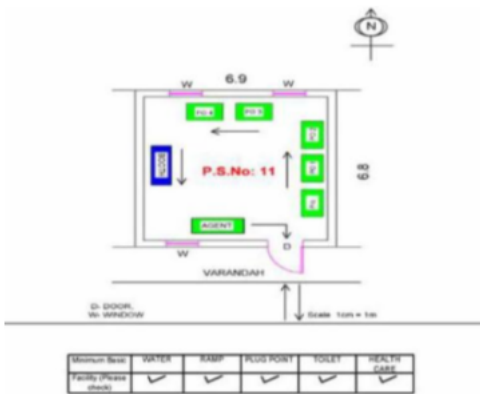

Cad View

Key MAP View