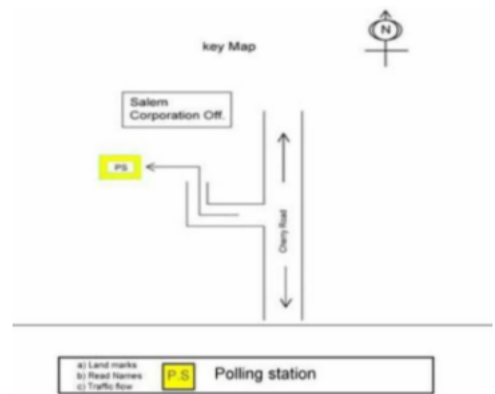

Google Map View

Polling Station Building Front View

Polling Station Front View

Cad View

Key MAP View

1 பெயர் : சக்திவேல் - தந்தையின் பெயர்: பழனி - வீட்டு எண் : 86 வயது : 46 பாலினம் : ஆண்	LVY4329827 Photo is available	2 பெயர் : சிவசுப்ரமணியன் - தந்தையின் பெயர்: நடராஜன் - வீட்டு எண் : 103 வயது : 36 பாலினம் : ஆண்	AWP0467100 Photo is available	3 பெயர் : மோகனவேல் தந்தையின் பெயர்: மகேந்திரன் வீட்டு எண் : 114/193 வயது : 26 பாலினம் : ஆண்	AWP2202919 Photo is available
4 பெயர் : ராகுல் தந்தையின் பெயர்: நிர்மல்குமார் வீட்டு எண் : 126/327 வயது : 22 பாலினம் : ஆண்	AWP2398402 Photo is available	5 பெயர் : கணேசன் - தந்தையின் பெயர்: ஆறுமுகம் - வீட்டு எண் : 131 வயது : 62 பாலினம் : ஆண்	AWP0339309 Photo is available	6 பெயர் : வளர்மதி - கணவர் பெயர்: கணேசன் - வீட்டு எண் : 131 வயது : 46 பாலினம் : பெண்	AWP0339291 Photo is available
7 பெயர் : ராமலிங்கம் - தந்தையின் பெயர்: சுப்புராமன் - வீட்டு எண் : 282 வயது : 63 பாலினம் : ஆண்	GMV1311588 Photo is available	8 பெயர் : உமாமகேஸ்வரி - கணவர் பெயர்: ராமலிங்கம் - வீட்டு எண் : 282 வயது : 51 பாலினம் : பெண்	AWP2082311 Photo is available	9 பெயர் : பூநீமதி - தந்தையின் பெயர்: ராமலிங்கம் - வீட்டு எண் : 282 வயது : 31 பாலினம் : பெண்	AWP1098060 Photo is available
10 பெயர் : சிவா - தந்தையின் பெயர்: ராமலிங்கம் - வீட்டு எண் : 282-96 வயது : 27 பாலினம் : ஆண்	AWP1395920 Photo is available	11 பெயர் : பத்மாவதி - கணவர் பெயர்: நடராஜன் - வீட்டு எண் : 289 வயது : 71 பாலினம் : பெண்	AWP2082337 Photo is available	12 பெயர் : ஜஸ்வரயா சி கணவர் பெயர்: சிவசுப்பிரமணியன் - வீட்டு எண் : 289 வயது : 29 பாலினம் : பெண்	AWP1395839 Photo is available
13 பெயர் : ஜெகநாதன் - தந்தையின் பெயர்: ராமசந்திரன் - வீட்டு எண் : 291 வயது : 70 பாலினம் : ஆண்	AWP2082345 Photo is available	14 பெயர் : மகாதேவன் - தந்தையின் பெயர்: ராமசந்திரன் - வீட்டு எண் : 291 வயது : 67 பாலினம் : ஆண்	AWP2082352 Photo is available	15 பெயர் : ராதாகிருஷ்ணன் - தந்தையின் பெயர்: கிருஷ்ணசாமி - வீட்டு எண் : 305 வயது : 61 பாலினம் : ஆண்	LVY2965523 Photo is available
16 பெயர் : செளமியா - கணவர் பெயர்: ராதாகிருஷ்ணன் - வீட்டு எண் : 305 வயது : 57 பாலினம் : பெண்	AWP2082477 Photo is available	17 பெயர் : ராஜலட்சுமி - தந்தையின் பெயர்: ராமசந்திரன் - வீட்டு எண் : 312 வயது : 74 பாலினம் : பெண்	AWP2082485 Photo is available	18 பெயர் : நிர்மல்குமார் - தந்தையின் பெயர்: ராமசந்திரன் - வீட்டு எண் : 327 வயது : 54 பாலினம் : ஆண்	AWP2082519 Photo is available
19 பெயர் : கௌசல்யா - கணவர் பெயர்: நிர்மல்குமார் - வீட்டு எண் : 327 வயது : 51 பாலினம் : பெண்	AWP2082527 Photo is available	20 பெயர் : வித்யாலட்சுமி - கணவர் பெயர்: முரளி - வீட்டு எண் : 330-1 வயது : 51 பாலினம் : பெண்	LVY2963759 Photo is available	21 பெயர் : கிரண் - தந்தையின் பெயர்: முரளி - வீட்டு எண் : 330-1 வயது : 28 பாலினம் : ஆண்	AWP1364041 Photo is available
22 பெயர் : நிர்மலா - கணவர் பெயர்: கிருஷ்ணமூர்த்தி - வீட்டு எண் : 333 வயது : 76 பாலினம் : பெண்	AWP2082576 Photo is available	23 பெயர் : சீனிவாசன் - தந்தையின் பெயர்: வெங்கட்ராமன் - வீட்டு எண் : 334-1 வயது : 73 பாலினம் : ஆண்	AWP2082584 Photo is available		