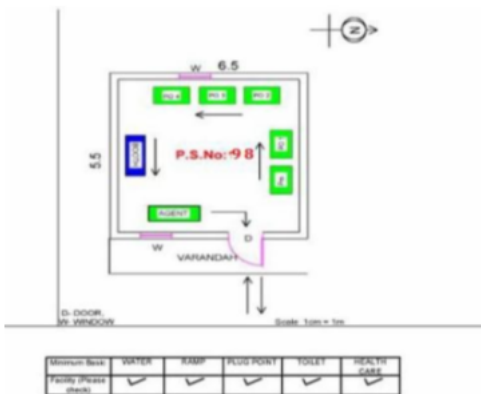

Google Map View

Polling Station Building Front View

Polling Station Front View

Cad View

Key MAP View

1 பெயர் : சக்திவேல் - தந்தையின் பெயர்: பழனி - வீட்டு எண் : 86 வயது : 46 பாலினம் : ஆண்	LVY4329827 Photo is available	2 பெயர் : சிவசுப்ரமணியன் - தந்தையின் பெயர்: நடராஜன் - வீட்டு எண் : 103 வயது : 36 பாலினம் : ஆண்	AWP0467100 Photo is available	3 பெயர் : மோகனவேல் தந்தையின் பெயர்: மகேந்திரன் வீட்டு எண் : 114/193 வயது : 26 பாலினம் : ஆண்	AWP2202919 Photo is available
4 பெயர் : ராகுல் தந்தையின் பெயர்: நிர்மல்குமார் வீட்டு எண் : 126/327 வயது : 22 பாலினம் : ஆண்	AWP2398402 Photo is available	5 பெயர் : கணேசன் - தந்தையின் பெயர்: ஆறுமுகம் - வீட்டு எண் : 131 வயது : 62 பாலினம் : ஆண்	AWP0339309 Photo is available	6 பெயர் : வளர்மதி - கணவர் பெயர்: கணேசன் - வீட்டு எண் : 131 வயது : 46 பாலினம் : பெண்	AWP0339291 Photo is available
7 பெயர் : ராமலிங்கம் - தந்தையின் பெயர்: சுப்புராமன் - வீட்டு எண் : 282 வயது : 63 பாலினம் : ஆண்	GMV1311588 Photo is available	8 பெயர் : உமாமகேஸ்வரி - கணவர் பெயர்: ராமலிங்கம் - வீட்டு எண் : 282 வயது : 51 பாலினம் : பெண்	AWP2082311 Photo is available	9 பெயர் : பூநீமதி - தந்தையின் பெயர்: ராமலிங்கம் - வீட்டு எண் : 282 வயது : 31 பாலினம் : பெண்	AWP1098060 Photo is available
10 பெயர் : சிவா - தந்தையின் பெயர்: ராமலிங்கம் - வீட்டு எண் : 282-96 வயது : 27 பாலினம் : ஆண்	AWP1395920 Photo is available	11 பெயர் : பத்மாவதி - கணவர் பெயர்: நடராஜன் - வீட்டு எண் : 289 வயது : 71 பாலினம் : பெண்	AWP2082337 Photo is available	12 பெயர் : ஜஸ்வரயா சி கணவர் பெயர்: சிவசுப்பிரமணியன் - வீட்டு எண் : 289 வயது : 29 பாலினம் : பெண்	AWP1395839 Photo is available
13 பெயர் : ஜெகநாதன் - தந்தையின் பெயர்: ராமசந்திரன் - வீட்டு எண் : 291 வயது : 70 பாலினம் : ஆண்	AWP2082345 Photo is available	14 பெயர் : மகாதேவன் - தந்தையின் பெயர்: ராமசந்திரன் - வீட்டு எண் : 291 வயது : 67 பாலினம் : ஆண்	AWP2082352 Photo is available	15 பெயர் : ராதாகிருஷ்ணன் - தந்தையின் பெயர்: கிருஷ்ணசாமி - வீட்டு எண் : 305 வயது : 61 பாலினம் : ஆண்	LVY2965523 Photo is available
16 பெயர் : செளமியா - கணவர் பெயர்: ராதாகிருஷ்ணன் - வீட்டு எண் : 305 வயது : 57 பாலினம் : பெண்	AWP2082477 Photo is available	17 பெயர் : ராஜலட்சுமி - தந்தையின் பெயர்: ராமசந்திரன் - வீட்டு எண் : 312 வயது : 74 பாலினம் : பெண்	AWP2082485 Photo is available	18 பெயர் : நிர்மல்குமார் - தந்தையின் பெயர்: ராமசந்திரன் - வீட்டு எண் : 327 வயது : 54 பாலினம் : ஆண்	AWP2082519 Photo is available
19 பெயர் : கௌசல்யா - கணவர் பெயர்: நிர்மல்குமார் - வீட்டு எண் : 327 வயது : 51 பாலினம் : பெண்	AWP2082527 Photo is available	20 பெயர் : வித்யாலட்சுமி - கணவர் பெயர்: முரளி - வீட்டு எண் : 330-1 வயது : 51 பாலினம் : பெண்	LVY2963759 Photo is available	21 பெயர் : கிரண் - தந்தையின் பெயர்: முரளி - வீட்டு எண் : 330-1 வயது : 28 பாலினம் : ஆண்	AWP1364041 Photo is available
22 பெயர் : நிர்மலா - கணவர் பெயர்: கிருஷ்ணமூர்த்தி - வீட்டு எண் : 333 வயது : 76 பாலினம் : பெண்	AWP2082576 Photo is available	23 பெயர் : சீனிவாசன் - தந்தையின் பெயர்: வெங்கட்ராமன் - வீட்டு எண் : 334-1 வயது : 73 பாலினம் : ஆண்	AWP2082584 Photo is available		