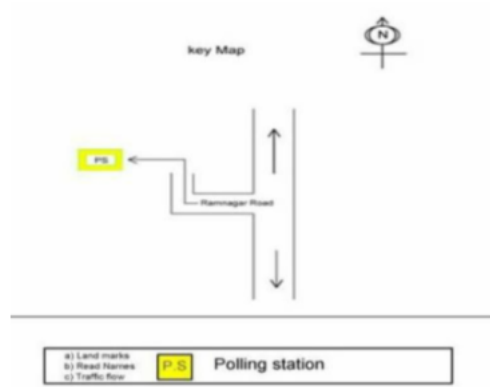

Nazri Naksha

Google Map View

Polling Station Building Front View

Polling Station Front View

Cad View

Key MAP View

1 பெயர் : அப்துல் ரஹீம் - தந்தையின் பெயர்: முஹமது இஸ்மாயில் - வீட்டு எண் : 1-3 வயது : 32 பாலினம் : ஆண்	AWP1068576 Photo is available	2 பெயர் : ஷிபாபர்வீன் - தந்தையின் பெயர்: முஹம்மது இஸ்மாயில் - வீட்டு எண் : 1-3 வயது : 28 பாலினம் : பெண்	AWP1345107 Photo is available	3 பெயர் : மாரியப்பன் - தந்தையின் பெயர்: சின்னப்பன் - வீட்டு எண் : 1-79 வயது : 56 பாலினம் : ஆண்	LVY2837995 Photo is available
4 பெயர் : தங்கமணி - கணவர் பெயர்: மாரியப்பன் - வீட்டு எண் : 1-79 வயது : 55 பாலினம் : பெண்	AWP2087864 Photo is available	5 பெயர் : மாதூரி - கணவர் பெயர்: தியாகராஜன் - வீட்டு எண் : 1-79 வயது : 36 பாலினம் : பெண்	AWP0935064 Photo is available	6 பெயர் : மணிகண்டன் - தந்தையின் பெயர்: மாரியப்பன் - வீட்டு எண் : 1-79 வயது : 29 பாலினம் : ஆண்	AWP1098524 Photo is available
7 பெயர் : பாலமுருகன் தந்தையின் பெயர்: மாரியப்பன் வீட்டு எண் : 1/79 வயது : 26 பாலினம் : ஆண்	AWP1460872 Photo is available	8 பெயர் : விஜயராகவன் தந்தையின் பெயர்: வெங்கடேசன் வீட்டு எண் : 1/79 வயது : 26 பாலினம் : ஆண்	NSY1287069 Photo is available	9 பெயர் : இந்துமதி கணவர் பெயர்: விஜயராகவன் வீட்டு எண் : 1/79 வயது : 25 பாலினம் : பெண்	AWP2532588 Photo is available
10 பெயர் : ஜெகன் தந்தையின் பெயர்: ராஜேந்தரன் வீட்டு எண் : 2ஏ வயது : 22 பாலினம் : ஆண்	AWP2375731 Photo is available	11 பெயர் : ஹரி விக்னேஷ் - தந்தையின் பெயர்: ரவிச்சந்திரன் - வீட்டு எண் : 3 வயது : 29 பாலினம் : ஆண்	AWP1179225 Photo is available	12 பெயர் : சிவசங்கரி - தந்தையின் பெயர்: மாதேஸ்வரன் - வீட்டு எண் : 3-4-9G வயது : 31 பாலினம் : பெண்	AWP1396209 Photo is available
13 பெயர் : தேவராஜ் தந்தையின் பெயர்: செங்கோட்டன் வீட்டு எண் : 3/6 வயது : 38 பாலினம் : ஆண்	AWP1493980 Photo is available	14 பெயர் : ரமேஷ் ம தந்தையின் பெயர்: மாரியப்பன் வீட்டு எண் : 3ஈ வயது : 39 பாலினம் : ஆண்	AWP2554822 Photo is available	15 பெயர் : புவனேஸ்வரி - கணவர் பெயர்: ராஜன்பாபு - வீட்டு எண் : 4 வயது : 50 பாலினம் : பெண்	AWP2087880 Photo is available
16 பெயர் : பாண்டியன் - தந்தையின் பெயர்: நாகராஜ் - வீட்டு எண் : 4/50 வயது : 46 பாலினம் : ஆண்	AWP1178532 Photo is available	17 பெயர் : சபிதாமணி - கணவர் பெயர்: பாண்டியன் - வீட்டு எண் : 4/50 வயது : 42 பாலினம் : பெண்	AWP1178516 Photo is available	18 பெயர் : ஹரி பிரசாத் தந்தையின் பெயர்: பாண்டியன் வீட்டு எண் : 4/50 வயது : 23 பாலினம் : ஆண்	AWP2231116 Photo is available
19 பெயர் : சாதிக்பாஷா - தந்தையின் பெயர்: ஷபீஉல்லாஹ் வீட்டு எண் : 4/101 2வது தளம் வயது : 51 பாலினம் : ஆண்	LVY2932036 Photo is available	20 பெயர் : இர்பான் - தந்தையின் பெயர்: சையத்ஜலால் - வீட்டு எண் : 5 வயது : 49 பாலினம் : ஆண்	AWP0931493 Photo is available	21 பெயர் : ரஜியா பாணு - கணவர் பெயர்: இர்பான் - வீட்டு எண் : 5 வயது : 41 பாலினம் : பெண்	AWP0931501 Photo is available
22 பெயர் : ஜெயபிரகாஷ் - தந்தையின் பெயர்: நவக்கொடி - வீட்டு எண் : 5 வயது : 31 பாலினம் : ஆண்	AWP0934786 Photo is available	23 பெயர் : ஹரி கிருஷ்ணன் தந்தையின் பெயர்: சேகர் வீட்டு எண் : 5 வயது : 25 பாலினம் : ஆண்	AWP2231009 Photo is available	24 பெயர் : சத்தியமூர்த்தி - தந்தையின் பெயர்: ராஜன்பாபு - வீட்டு எண் : 6 வயது : 33 பாலினம் : ஆண்	AWP0667725 Photo is available
25 பெயர் : ரஜியா பாணு கணவர் பெயர்: அப்துல் ரஹீத் வீட்டு எண் : 7 வயது : 71 பாலினம் : பெண்	AWP2376408 Photo is available	26 பெயர் : ராஜலிங்கம் - தந்தையின் பெயர்: கதிர் வள்ளல் - வீட்டு எண் : 7 வயது : 30 பாலினம் : ஆண்	AWP0934802 Photo is available	27 பெயர் : மோகனா தந்தையின் பெயர்: காந்தா சாமி வீட்டு எண் : 7 வயது : 23 பாலினம் : பெண்	AWP2234045 Photo is available
28 பெயர் : காத்யாயனி தந்தையின் பெயர்: வெங்கடேசன் வீட்டு எண் : 7 வயது : 23 பாலினம் : பெண்	AWP2298099 Photo is available	29 பெயர் : நாச்சியப்பா தந்தையின் பெயர்: வெங்கடேசன் வீட்டு எண் : 7 வயது : 21 பாலினம் : ஆண்	AWP2511988 Photo is available	30 பெயர் : வெங்கடேசன் - தந்தையின் பெயர்: நாச்சிமுத்து - வீட்டு எண் : 7-1 வயது : 56 பாலினம் : ஆண்	AWP2087906 Photo is available