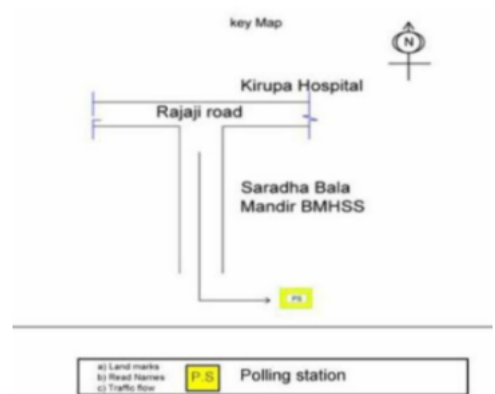

Google Map View

Polling Station Building Front View

Polling Station Front View

Cad View

Key MAP View

1 பெயர் : கிஷோர்குமார் தந்தையின் பெயர்: கிருஷ்ணன் - வீட்டு எண் : 1 வயது : 43 பாலினம் : ஆண் Photo is available	LVY4381919	2 பெயர் : சுசித்ரா - தந்தையின் பெயர்: ராதாகிருஷ்ணன் - வீட்டு எண் : 2 வயது : 36 பாலினம் : பெண் Photo is available	AWP0044875	3 பெயர் : அமராவதி - கணவர் பெயர்: சேப்பெருமாள் - வீட்டு எண் : 3 வயது : 83 பாலினம் : பெண் Photo is available	AWP1759588
4 பெயர் : பத்மா - கணவர் பெயர்: ஆறுமுகம் - வீட்டு எண் : 3 வயது : 58 பாலினம் : பெண் Photo is available	AWP1759596	5 பெயர் : பாரதி - தந்தையின் பெயர்: ஆறுமுகம் - வீட்டு எண் : 3 வயது : 40 பாலினம் : ஆண் Photo is available	LVY2844041	6 பெயர் : ஜெயா - கணவர் பெயர்: ஆறுமுகம் - வீட்டு எண் : 3 வயது : 39 பாலினம் : பெண் Photo is available	LVY4288163
7 பெயர் : ஜெயராஜ் - தந்தையின் பெயர்: ஆறுமுகம் - வீட்டு எண் : 3-69 வயது : 33 பாலினம் : ஆண் Photo is available	AWP0576348	8 பெயர் : ரவிசங்கர் - தந்தையின் பெயர்: நாகராஜன் - வீட்டு எண் : 4 வயது : 72 பாலினம் : ஆண் Photo is available	LVY2830222	9 பெயர் : சந்திரகுமார் - தந்தையின் பெயர்: சுப்ரமணியன் - வீட்டு எண் : 4-1 வயது : 70 பாலினம் : ஆண் Photo is available	LVY2825289
10 பெயர் : நிர்மலாதேவி - கணவர் பெயர்: சந்திரகுமார் - வீட்டு எண் : 4-1 வயது : 67 பாலினம் : பெண் Photo is available	LVY2825461	11 பெயர் : இந்துமதி - தந்தையின் பெயர்: சந்திரகுமார் - வீட்டு எண் : 4-1 வயது : 40 பாலினம் : பெண் Photo is available	LVY2828820	12 பெயர் : பாலஜஸ்வரயா - தந்தையின் பெயர்: சந்திரகுமார் - வீட்டு எண் : 4-1 வயது : 37 பாலினம் : பெண் Photo is available	AWP0143909
13 பெயர் : பிரவின - தந்தையின் பெயர்: ஹீதர் - வீட்டு எண் : 5 வயது : 31 பாலினம் : ஆண் Photo is available	AWP1182211	14 பெயர் : முரளி - தந்தையின் பெயர்: ஸ்ரீனிவாசன் - வீட்டு எண் : 6 வயது : 70 பாலினம் : ஆண் Photo is available	AWP1759612	15 பெயர் : காந்தா - கணவர் பெயர்: முரளி - வீட்டு எண் : 6 வயது : 61 பாலினம் : பெண் Photo is available	LVY2843944
16 பெயர் : அருணா - தந்தையின் பெயர்: முரளி - வீட்டு எண் : 6 வயது : 38 பாலினம் : பெண் Photo is available	LVY4382438	17 பெயர் : அசோக்குமார் - தந்தையின் பெயர்: சுப்பிரமணியம் - வீட்டு எண் : 6/4 வயது : 45 பாலினம் : ஆண் Photo is available	LVY3109071	18 பெயர் : வேணிக தந்தையின் பெயர்: பழனிசாமி - வீட்டு எண் : 6/4 வயது : 39 பாலினம் : பெண் Photo is available	LVY2338358
19 பெயர் : ராமநாதன் - தந்தையின் பெயர்: சீனிவாசன் - வீட்டு எண் : 6ஏ/33 வயது : 65 பாலினம் : ஆண் Photo is available	AWP2087542	20 பெயர் : ரவிந்தரன் தந்தையின் பெயர்: ராமமூர்த்தி வீட்டு எண் : 6ஏ/33 வயது : 60 பாலினம் : ஆண் Photo is available	AWP1556166	21 பெயர் : சுதா - கணவர் பெயர்: ராமநாதன் - வீட்டு எண் : 6ஏ/33 வயது : 55 பாலினம் : பெண் Photo is available	LVY2924843
22 பெயர் : ஜெயஸ்ரீ - தந்தையின் பெயர்: ராமநாதன் - வீட்டு எண் : 6ஏ/33 வயது : 29 பாலினம் : பெண் Photo is available	AWP1322809	23 பெயர் : பிரகாஷ் தந்தையின் பெயர்: ராமநாதன் வீட்டு எண் : 6ஏ/33 வயது : 27 பாலினம் : ஆண் Photo is available	AWP1503820	24 பெயர் : குமரவேல் - தந்தையின் பெயர்: சந்திரசேகரன் - வீட்டு எண் : 7 வயது : 62 பாலினம் : ஆண் Photo is available	AWP1759620
25 பெயர் : சுஜாதா - கணவர் பெயர்: குமரவேல் - வீட்டு எண் : 7 வயது : 55 பாலினம் : பெண் Photo is available	AWP1759638	26 பெயர் : சந்தோஷ் குமார் தந்தையின் பெயர்: குமார் - வீட்டு எண் : 8 வயது : 37 பாலினம் : ஆண் Photo is available	LVY4382685	27 பெயர் : குமார் - தந்தையின் பெயர்: கருப்பையா - வீட்டு எண் : 8-1 வயது : 62 பாலினம் : ஆண் Photo is available	AWP1759653
28 பெயர் : சித்ரா - கணவர் பெயர்: குமார் - வீட்டு எண் : 8-1 வயது : 59 பாலினம் : பெண் Photo is available	AWP1759661	29 பெயர் : முத்துகிருஷ்ணன் - தந்தையின் பெயர்: கந்தசாமி - வீட்டு எண் : 9 வயது : 63 பாலினம் : ஆண் Photo is available	AWP1759679	30 பெயர் : சாந்தி - கணவர் பெயர்: முத்துகிருஷ்ணன் - வீட்டு எண் : 9 வயது : 61 பாலினம் : பெண் Photo is available	AWP1759687