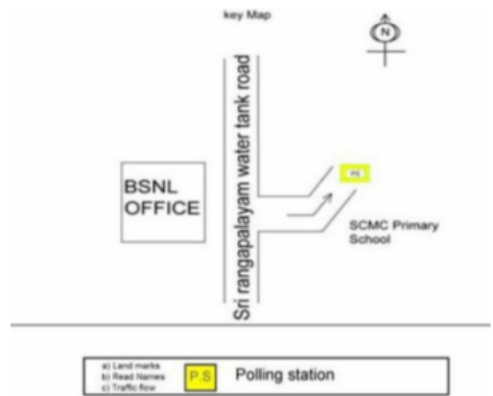

Google Map View

Polling Station Building Front View

Polling Station Front View

Cad View

Key MAP View

1 பெயர் : சிவக்குமார் - தந்தையின் பெயர்: பழனி - வீட்டு எண் : 1 வயது : 65 பாலினம் : ஆண் Photo is available	AWP1739614	2 பெயர் : செல்வி - கணவர் பெயர்: சிவக்குமார் - வீட்டு எண் : 1 வயது : 51 பாலினம் : பெண் Photo is available	AWP1739630	3 பெயர் : பிரபாகரன் - தந்தையின் பெயர்: சிவக்குமார் - வீட்டு எண் : 1 வயது : 30 பாலினம் : ஆண் Photo is available	AWP0935981
4 பெயர் : சரவணன் - தந்தையின் பெயர்: பழனி - வீட்டு எண் : 1-1 வயது : 63 பாலினம் : ஆண் Photo is available	AWP1739648	5 பெயர் : லதா - கணவர் பெயர்: சரவணன் - வீட்டு எண் : 1-1 வயது : 54 பாலினம் : பெண் Photo is available	AWP0340984	6 பெயர் : ரவிக்குமார் - தந்தையின் பெயர்: சுப்பிரமணி - வீட்டு எண் : 1-1 வயது : 48 பாலினம் : ஆண் Photo is available	AWP1739655
7 பெயர் : சந்திரன் - தந்தையின் பெயர்: சிந்தத்தம்பி - வீட்டு எண் : 1-1 வயது : 43 பாலினம் : ஆண் Photo is available	LVY1294081	8 பெயர் : காமராஜ் - தந்தையின் பெயர்: பழனி - வீட்டு எண் : 1-2 வயது : 57 பாலினம் : ஆண் Photo is available	AWP1739663	9 பெயர் : குமார் - தந்தையின் பெயர்: கந்தசாமி - வீட்டு எண் : 1-2 வயது : 46 பாலினம் : ஆண் Photo is available	LVY1295864
10 பெயர் : பிரபு - தந்தையின் பெயர்: கந்தசாமி - வீட்டு எண் : 1-2 வயது : 44 பாலினம் : ஆண் Photo is available	LVY1294636	11 பெயர் : பிரமேஸ்வரி - கணவர் பெயர்: காமராஜ் - வீட்டு எண் : 1-2 வயது : 43 பாலினம் : பெண் Photo is available	LVY2857084	12 பெயர் : பிரசாத் தந்தையின் பெயர்: காமராஜ் வீட்டு எண் : 1/2 வயது : 21 பாலினம் : ஆண் Photo is available	AWP2437382
13 பெயர் : யமுனா சாரதி - கணவர் பெயர்: பார்த்தசாரதி - வீட்டு எண் : 3 வயது : 66 பாலினம் : பெண் Photo is available	LVY4379749	14 பெயர் : சீலா - தந்தையின் பெயர்: மரியதாஸ் - வீட்டு எண் : 3 வயது : 44 பாலினம் : பெண் Photo is available	AWP1739705	15 பெயர் : நேரு - தந்தையின் பெயர்: அர்த்தநாரி - வீட்டு எண் : 3-1 வயது : 56 பாலினம் : ஆண் Photo is available	AWP1739721
16 பெயர் : மணிகண்டன் - கணவர் பெயர்: நேரு - வீட்டு எண் : 3-1 வயது : 48 பாலினம் : பெண் Photo is available	AWP1739739	17 பெயர் : கார்த்தி - தந்தையின் பெயர்: நேரு - வீட்டு எண் : 3-1 வயது : 30 பாலினம் : ஆண் Photo is available	AWP0935767	18 பெயர் : மணிகண்டன் தந்தையின் பெயர்: சுப்புராயன் வீட்டு எண் : 3-1வது தளம் வயது : 49 பாலினம் : ஆண் Photo is available	AWP2343291
19 பெயர் : இந்துமதி கணவர் பெயர்: மணிகண்டன் வீட்டு எண் : 3-1வது தளம் வயது : 44 பாலினம் : பெண் Photo is available	AWP2364123	20 பெயர் : திவ்ய ப்ரீ ம தந்தையின் பெயர்: மணிகண்டன் வீட்டு எண் : 3/1வது தளம் வயது : 20 பாலினம் : பெண் Photo is available	AWP2477966	21 பெயர் : முத்துகுமார் - தந்தையின் பெயர்: கிருஷ்ணசாமி - வீட்டு எண் : 3-101A வயது : 48 பாலினம் : ஆண் Photo is available	AWP1099100
22 பெயர் : தர்ணீஷ் தந்தையின் பெயர்: ராஜா சேகரன் வீட்டு எண் : 3பீ வயது : 24 பாலினம் : ஆண் Photo is available	AWP2181147	23 பெயர் : நாகேஸ்வரி சரண்யா - தந்தையின் பெயர்: முத்தியாலுசாமி குப்தா - வீட்டு எண் : 3D வயது : 37 பாலினம் : பெண் Photo is available	AWP0041780	24 பெயர் : நந்தனா மகேஸ்வரி தந்தையின் பெயர்: ராஜ கோபால் வீட்டு எண் : 3le வயது : 25 பாலினம் : பெண் Photo is available	AWP2230324
25 பெயர் : செளமியா ராமலிங்கம் தந்தையின் பெயர்: ராமலிங்கம் சுப்பராயன் வீட்டு எண் : 3le,2ந்த க்ரோஸு வயது : 24 பாலினம் : பெண் Photo is available	AWP2183556	26 பெயர் : வேணுகோபால் - தந்தையின் பெயர்: கிருஷ்ணசாமி - வீட்டு எண் : 3E வயது : 83 பாலினம் : ஆண் Photo is available	AWP1396555	27 பெயர் : பங்கஜவள்ளி - கணவர் பெயர்: வேணுகோபால் - வீட்டு எண் : 3E வயது : 77 பாலினம் : பெண் Photo is available	AWP1396571
28 பெயர் : ராஜகோபால் - தந்தையின் பெயர்: விஸ்வநாதன் - வீட்டு எண் : 3E வயது : 51 பாலினம் : ஆண் Photo is available	AWP0341578	29 பெயர் : லட்சுமிபிரியா - கணவர் பெயர்: ராஜகோபால் - வீட்டு எண் : 3E வயது : 51 பாலினம் : பெண் Photo is available	AWP0341586	30 பெயர் : அனுசுயா - கணவர் பெயர்: ரகுராம் - வீட்டு எண் : 4 வயது : 55 பாலினம் : பெண் Photo is available	AWP1179779