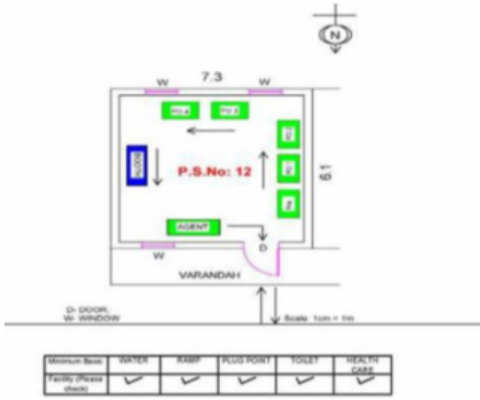

Google Map View

Polling Station Building Front View

Polling Station Front View

Cad View

Key MAP View

சட்டமன்றத் தொகுதியின் எண் மற்றும் பெயர் : 89-சேலம் (வடக்கு)
பிரிவு எண் மற்றும் பெயர் 1-சேலம் (மா), கோ.7, ஐயந்திருமாளிகை