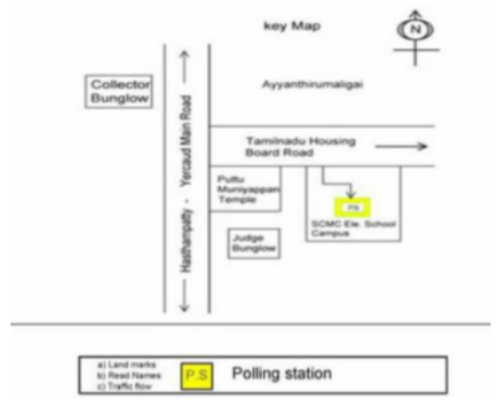

Google Map View

Polling Station Building Front View

Polling Station Front View

Cad View

Key MAP View

சட்டமன்றத் தொகுதியின் எண் மற்றும் பெயர் : 89-சேலம் (வடக்கு)
பிரிவு எண் மற்றும் பெயர் 1-சேலம் (மா), கோ.7, ஐயந்திருமாளிகை