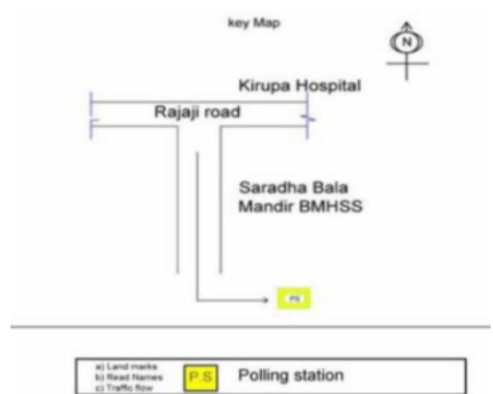

Google Map View

Polling Station Building Front View

Polling Station Front View

Cad View

Key MAP View

1 பெயர் : செந்தில் தந்தையின் பெயர்: சபாபதி வீட்டு எண் : 1/21/4.1 வயது : 50 பாலினம் : ஆண்	AWP1554609 Photo is available	2 பெயர் : சவிதா சவிதா கணவர் பெயர்: ஜானகிராமன் ஜானகிராமன் வீட்டு எண் : 1/50-1 வயது : 23 பாலினம் : பெண்	AWP2632859 Photo is available	3 பெயர் : தினேஷ் குமார் - தந்தையின் பெயர்: சின்னகவுண்டர் - வீட்டு எண் : 2 வயது : 64 பாலினம் : ஆண்	AWP1823343 Photo is available
4 பெயர் : சந்திரா - கணவர் பெயர்: ராஜேந்திரன் - வீட்டு எண் : 2 வயது : 59 பாலினம் : பெண்	AWP1823350 Photo is available	5 பெயர் : மகேந்திரன் - தந்தையின் பெயர்: ராஜேந்திரன் - வீட்டு எண் : 2 வயது : 41 பாலினம் : ஆண்	LVY2867661 Photo is available	6 பெயர் : நரேந்திரன் - தந்தையின் பெயர்: இராஜேந்திரன் - வீட்டு எண் : 2 வயது : 35 பாலினம் : ஆண்	AWP0671123 Photo is available
7 பெயர் : பிரபு - தந்தையின் பெயர்: வெங்கடாசலம் - வீட்டு எண் : 2-164C வயது : 42 பாலினம் : ஆண்	AWP0343301 Photo is available	8 பெயர் : பாஞ்சாலை - கணவர் பெயர்: அண்ணாமலை - வீட்டு எண் : 3-1 வயது : 79 பாலினம் : பெண்	AWP1823368 Photo is available	9 பெயர் : கவிதா - கணவர் பெயர்: குமார் - வீட்டு எண் : 3-1 வயது : 40 பாலினம் : பெண்	LVY4198719 Photo is available
10 பெயர் : இந்திரா - கணவர் பெயர்: ராமன் - வீட்டு எண் : 3-2 வயது : 59 பாலினம் : பெண்	AWP0343863 Photo is available	11 பெயர் : சிவா - தந்தையின் பெயர்: அண்ணாமலை - வீட்டு எண் : 3-3 வயது : 55 பாலினம் : ஆண்	AWP1823376 Photo is available	12 பெயர் : தனபால் - இதரர் பெயர்: ராமன் - வீட்டு எண் : 3-3 வயது : 50 பாலினம் : ஆண்	AWP1823384 Photo is available
13 பெயர் : பத்மா - கணவர் பெயர்: சிவா - வீட்டு எண் : 3-3 வயது : 47 பாலினம் : பெண்	HKR4820957 Photo is available	14 பெயர் : சுரேஸ் - இதரர் பெயர்: ராமன் - வீட்டு எண் : 3-3 வயது : 45 பாலினம் : ஆண்	LVY2832780 Photo is available	15 பெயர் : பவித்ரா கணவர் பெயர்: சரத் குமார் வீட்டு எண் : 3/289 வயது : 27 பாலினம் : பெண்	AWP2296622 Photo is available
16 பெயர் : ராமன் - தந்தையின் பெயர்: சேவி - வீட்டு எண் : 4 வயது : 74 பாலினம் : ஆண்	AWP0670653 Photo is available	17 பெயர் : லட்சுமணன் - தந்தையின் பெயர்: சேவிகவுண்டர் - வீட்டு எண் : 4 வயது : 71 பாலினம் : ஆண்	AWP1823392 Photo is available	18 பெயர் : தேவகி - கணவர் பெயர்: லட்சுமணன் - வீட்டு எண் : 4 வயது : 69 பாலினம் : பெண்	AWP1823400 Photo is available
19 பெயர் : சங்குமதி - கணவர் பெயர்: ஆறுமுகம் - வீட்டு எண் : 4 வயது : 61 பாலினம் : பெண்	AWP1823418 Photo is available	20 பெயர் : சண்முகம் - தந்தையின் பெயர்: ரமணி - வீட்டு எண் : 4 வயது : 56 பாலினம் : ஆண்	LVY2835866 Photo is available	21 பெயர் : குமார் - தந்தையின் பெயர்: அண்ணாமலை - வீட்டு எண் : 4 வயது : 53 பாலினம் : ஆண்	AWP1823426 Photo is available
22 பெயர் : அம்சா - தந்தையின் பெயர்: ஆறுமுகம் - வீட்டு எண் : 4 வயது : 52 பாலினம் : பெண்	AWP1823434 Photo is available	23 பெயர் : கோவிந்தம்மாள் - தந்தையின் பெயர்: சண்முகம் - வீட்டு எண் : 4 வயது : 49 பாலினம் : பெண்	LVY1300391 Photo is available	24 பெயர் : தமிழ்வாணன் - தந்தையின் பெயர்: லட்சுமணன் - வீட்டு எண் : 4 வயது : 47 பாலினம் : ஆண்	LVY1816974 Photo is available
# 25 பெயர் : நீலா தமிழ்வாணன் கணவர் பெயர்: தமிழ்வாணன் - வீட்டு எண் : 4 வயது : 44 பாலினம் : பெண்	LVY2827707 Photo is available	26 பெயர் : கோகிலா - கணவர் பெயர்: தனபால் - வீட்டு எண் : 4 வயது : 41 பாலினம் : பெண்	LVY4381794 Photo is available	Q 27 பெயர் : லக்ஷ்மி - தந்தையின் பெயர்: ஆறுமுகம் வீட்டு எண் : 4 வயது : 40 பாலினம் : பெண்	LVY2827913 Photo is available
# 28 பெயர் : சதீஷ்குமார் சண்முகம் தந்தையின் பெயர்: சண்முகம் - வீட்டு எண் : 4 வயது : 27 பாலினம் : ஆண்	AWP1435510 Photo is available	29 பெயர் : பெருமாயி - தந்தையின் பெயர்: ரமணி - வீட்டு எண் : 4-1 வயது : 71 பாலினம் : பெண்	AWP0233791 Photo is available	# 30 பெயர் : ர கேசவன் தந்தையின் பெயர்: ரமணி - வீட்டு எண் : 4-1 வயது : 47 பாலினம் : ஆண்	LVY1300029 Photo is available