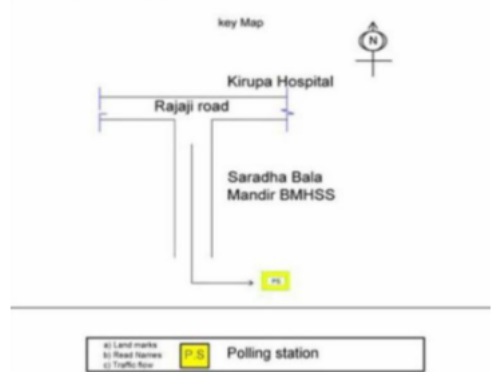

Google Map View

Polling Station Building Front View

Polling Station Front View

Cad View

Key MAP View

1 பெயர் : நதீஷ் தந்தையின் பெயர்: முருகேசன் வீட்டு எண் : 1/197-5 வயது : 24 பாலினம் : ஆண்	AWP2294734 Photo is available	2 பெயர் : மீனாட்சி - கணவர் பெயர்: சண்முகம் - வீட்டு எண் : 2ஆம் தளம் 357 வயது : 53 பாலினம் : பெண்	AWP0348243 Photo is available	3 பெயர் : சின்னிகிருஷ்ணன் தந்தையின் பெயர்: தீனதயாளன் வீட்டு எண் : 3-69 வயது : 63 பாலினம் : ஆண்	AWP2343515 Photo is available
4 பெயர் : எலிசபெத் ராணி கணவர் பெயர்: சீன்னி கிருஷ்ணன் வீட்டு எண் : 3-69 வயது : 55 பாலினம் : பெண்	AWP2343556 Photo is available	# 5 பெயர் : அந்தோணி பெரியநாயகம் - தந்தையின் பெயர்: மதலைமுத்து - வீட்டு எண் : 397/104 வயது : 41 பாலினம் : ஆண்	LVY2840379 Photo is available	6 பெயர் : பொன்மணி - தந்தையின் பெயர்: ரவிசுமார் - வீட்டு எண் : 29/56 வயது : 32 பாலினம் : பெண்	AWP1037043 Photo is available
7 பெயர் : பிரேம்குமார் - தந்தையின் பெயர்: திவாகரன் - வீட்டு எண் : 39 வயது : 33 பாலினம் : ஆண்	XTU0685305 Photo is available	8 பெயர் : லலிதா - தந்தையின் பெயர்: அண்ணாமலை - வீட்டு எண் : 39 வயது : 32 பாலினம் : பெண்	XTU0800714 Photo is available	9 பெயர் : அனிதா கணவர் பெயர்: கௌதம் வீட்டு எண் : 44/19-4 நாரசாயணசாமி தெரு வயது : 30 பாலினம் : பெண்	AWP2525897 Photo is available
10 பெயர் : முத்துசாமி - தந்தையின் பெயர்: திவ்வயநாதன் - வீட்டு எண் : 50 வயது : 78 பாலினம் : ஆண்	AWP0825521 Photo is available	11 பெயர் : கிருபா - கணவர் பெயர்: விஜய்அருண்ஆனந்த் - வீட்டு எண் : 50 வயது : 42 பாலினம் : பெண்	AWP0825513 Photo is available	12 பெயர் : பாலசுப்பரமணியம் - தந்தையின் பெயர்: சந்திரசேகரன் - வீட்டு எண் : 50-29A வயது : 71 பாலினம் : ஆண்	AWP0940460 Photo is available
13 பெயர் : பிரேமா - கணவர் பெயர்: பாலசுப்பரமணியம் - வீட்டு எண் : 50-29A வயது : 67 பாலினம் : பெண்	AWP0940478 Photo is available	14 பெயர் : ஜோஷிகா தந்தையின் பெயர்: திருமுருகன் வீட்டு எண் : 52 ஏச் வயது : 25 பாலினம் : பெண்	AWP2294445 Photo is available	15 பெயர் : அன்பழகன் - தந்தையின் பெயர்: கைவல்யம் - வீட்டு எண் : 55 வயது : 68 பாலினம் : ஆண்	AWP0143743 Photo is available
16 பெயர் : தனலட்சுமி - கணவர் பெயர்: அன்பழகன் - வீட்டு எண் : 55 வயது : 60 பாலினம் : பெண்	AWP0143735 Photo is available	17 பெயர் : சரண்யா - தந்தையின் பெயர்: அன்பழகன் - வீட்டு எண் : 55 வயது : 34 பாலினம் : பெண்	AWP0235242 Photo is available	18 பெயர் : ஜெயசூரியா - தந்தையின் பெயர்: அன்பழகன் - வீட்டு எண் : 55 வயது : 32 பாலினம் : ஆண்	AWP0824755 Photo is available
19 பெயர் : ஜீவானந்தம் - தந்தையின் பெயர்: கண்ணன் - வீட்டு எண் : 55-2 வயது : 32 பாலினம் : ஆண்	AWP0825547 Photo is available	20 பெயர் : ரஞ்சித்குமார் - தந்தையின் பெயர்: ராஜூ - வீட்டு எண் : 58 வயது : 46 பாலினம் : ஆண்	AWP0825570 Photo is available	21 பெயர் : சசிகலா - கணவர் பெயர்: ரஞ்சித் குமார் - வீட்டு எண் : 58 வயது : 41 பாலினம் : பெண்	AWP0825562 Photo is available
22 பெயர் : வெங்கடசுப்பு - தந்தையின் பெயர்: அழகர்சாமி - வீட்டு எண் : 65/3 வயது : 73 பாலினம் : ஆண்	LVY2842649 Photo is available	23 பெயர் : ராதாகிருஷ்ணன் தந்தையின் பெயர்: சங்கரன் - வீட்டு எண் : 66/5 வயது : 67 பாலினம் : ஆண்	AWP0940403 Photo is available	24 பெயர் : சுப்புலட்சுமி - கணவர் பெயர்: ராதாகிருஷ்ணன் - வீட்டு எண் : 66/5 வயது : 57 பாலினம் : பெண்	AWP0940411 Photo is available
25 பெயர் : தமிழரசி கணவர் பெயர்: மோகன் வீட்டு எண் : 69/ஏ,244/2 வயது : 34 பாலினம் : பெண்	AWP1554468 Photo is available	26 பெயர் : ஆஞ்சலாமேரி கணவர் பெயர்: பிரான்சிஸ் அமல்ராஜ் வீட்டு எண் : 69டி வயது : 59 பாலினம் : பெண்	AWP2596468 Photo is available	27 பெயர் : ஹரிணி தாயின் பெயர்: தேவி தேவி வீட்டு எண் : 69/ஏஃப வயது : 21 பாலினம் : பெண்	AWP2444651 Photo is available
28 பெயர் : லோகநாதன் தந்தையின் பெயர்: நல்லாஜ் வீட்டு எண் : 71 வயது : 72 பாலினம் : ஆண்	AWP2358877 Photo is available	29 பெயர் : சொர்ண குமாரி கணவர் பெயர்: லோகநாதன் வீட்டு எண் : 71 வயது : 60 பாலினம் : பெண்	AWP2294403 Photo is available	30 பெயர் : மீரா - கணவர் பெயர்: வேலாயுதம் - வீட்டு எண் : 76A-153 வயது : 75 பாலினம் : பெண்	LVY1301613 Photo is available