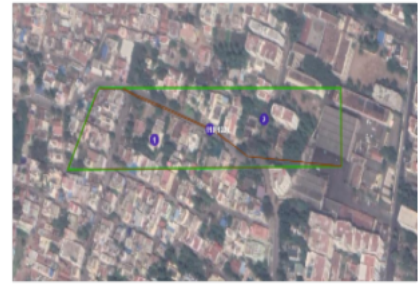

Google Map View