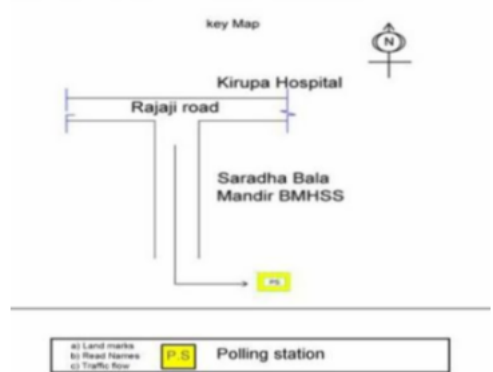

Google Map View

Polling Station Building Front View

Polling Station Front View

Cad View

Key MAP View

1 பெயர் : உஷாராணி - கணவர் பெயர்: செல்லதுரை - வீட்டு எண் : 1 வயது : 42 பாலினம் : பெண்	AWP1545920 Photo is available	2 பெயர் : நபுநீன் - கணவர் பெயர்: பயாஸ்அகமத் - வீட்டு எண் : 1-1 வயது : 39 பாலினம் : பெண்	AWP0146498 Photo is available	3 பெயர் : ராஜாமணி - கணவர் பெயர்: குமார் - வீட்டு எண் : 2 வயது : 56 பாலினம் : பெண்	AWP0676981 Photo is available
4 பெயர் : குமார் - தந்தையின் பெயர்: வேலு - வீட்டு எண் : 2 வயது : 43 பாலினம் : ஆண்	AWP0676999 Photo is available	# 5 பெயர் : ஆரோக்கியசாமி பீ தந்தையின் பெயர்: பீட்டர் - வீட்டு எண் : 2A வயது : 52 பாலினம் : ஆண்	LVY2828580 Photo is available	6 பெயர் : மெர்சி அனிதா தேவி கணவர் பெயர்: ஆரோக்கியசாமி - வீட்டு எண் : 2A வயது : 49 பாலினம் : பெண்	LVY2828572 Photo is available
7 பெயர் : பாரி தந்தையின் பெயர்: ஆரோக்கியசாமி வீட்டு எண் : 2ஏ வயது : 25 பாலினம் : ஆண்	AWP1522184 Photo is available	8 பெயர் : சிபி இன்பென்ட் பீட்டர் ஆ தந்தையின் பெயர்: ஆரோக்கியசாமி பீ வீட்டு எண் : 2ஏ வயது : 19 பாலினம் : ஆண்	AWP2607356 Photo is available	9 பெயர் : பாப்பாத்தி - கணவர் பெயர்: இராமகிருஷ்ணன் - வீட்டு எண் : 3 வயது : 56 பாலினம் : பெண்	AWP0677005 Photo is available
10 பெயர் : இளங்கோ - தந்தையின் பெயர்: மாது - வீட்டு எண் : 3/68 வயது : 45 பாலினம் : ஆண்	LHB1715556 Photo is available	11 பெயர் : ரேவதி - கணவர் பெயர்: இளங்கோ - வீட்டு எண் : 3/68 வயது : 45 பாலினம் : பெண்	LHB1712645 Photo is available	12 பெயர் : ஸ்ரீதர் தந்தையின் பெயர்: இளங்கோ வீட்டு எண் : 3/68 வயது : 20 பாலினம் : ஆண்	AWP2559698 Photo is available
13 பெயர் : ஸ்ரீமதி தந்தையின் பெயர்: சிங்காரவேல் வீட்டு எண் : 3/69 வயது : 27 பாலினம் : பெண்	AWP1546670 Photo is available	14 பெயர் : செல்லதுரை - தாயின் பெயர்: வசந்தா - வீட்டு எண் : 4 வயது : 43 பாலினம் : ஆண்	AWP1037316 Photo is available	15 பெயர் : தனசேகரன் - தந்தையின் பெயர்: முருகன் - வீட்டு எண் : 4 வயது : 39 பாலினம் : ஆண்	AWP0940692 Photo is available
16 பெயர் : ரம்பா - கணவர் பெயர்: தனசேகரன் - வீட்டு எண் : 4 வயது : 30 பாலினம் : பெண்	AWP1037241 Photo is available	17 பெயர் : சுந்தர்ராஜன் - தந்தையின் பெயர்: முருகன் - வீட்டு எண் : 4-0 வயது : 44 பாலினம் : ஆண்	AWP2207074 Photo is available	18 பெயர் : சுரேந்தர் - தந்தையின் பெயர்: ராஜேந்திரன் - வீட்டு எண் : 4-160 வயது : 32 பாலினம் : ஆண்	AWP1037357 Photo is available
19 பெயர் : முகேஷ் - தந்தையின் பெயர்: ராஜேந்திரன் - வீட்டு எண் : 4-160 வயது : 30 பாலினம் : ஆண்	AWP1365147 Photo is available	20 பெயர் : அர்ஜுன் - தந்தையின் பெயர்: ராஜேந்திரன் - வீட்டு எண் : 4-160 வயது : 27 பாலினம் : ஆண்	AWP1399351 Photo is available	21 பெயர் : குமார் - தந்தையின் பெயர்: வையாபுரி - வீட்டு எண் : 5 வயது : 56 பாலினம் : ஆண்	AWP1757822 Photo is available
22 பெயர் : மகாலிங்கம் - தந்தையின் பெயர்: நல்லப்பன் - வீட்டு எண் : 5 வயது : 50 பாலினம் : ஆண்	AWP0146381 Photo is available	23 பெயர் : சின்னப்பொன்னு - கணவர் பெயர்: குமார் - வீட்டு எண் : 5 வயது : 43 பாலினம் : பெண்	LVY2842714 Photo is available	24 பெயர் : ரீட்டா - கணவர் பெயர்: செபாஸ்டியன் - வீட்டு எண் : 6 வயது : 59 பாலினம் : பெண்	AWP1068238 Photo is available
25 பெயர் : செபாஸ்டியன் - தந்தையின் பெயர்: மதலைமுத்து - வீட்டு எண் : 6 வயது : 57 பாலினம் : ஆண்	AWP1068246 Photo is available	26 பெயர் : தர்மதுரை - தந்தையின் பெயர்: மாது - வீட்டு எண் : 6 வயது : 35 பாலினம் : ஆண்	AWP0349258 Photo is available	27 பெயர் : சினேகா - தந்தையின் பெயர்: சங்கர் - வீட்டு எண் : 6 வயது : 29 பாலினம் : பெண்	AWP1345925 Photo is available
28 பெயர் : ஜெயராணி சுரேந்தர் கணவர் பெயர்: விக்னேஷ்வரன் வீட்டு எண் : 6அ வயது : 21 பாலினம் : பெண்	AWP2614436 Photo is available	29 பெயர் : கௌசல்யா கணவர் பெயர்: ரகுபதி வீட்டு எண் : 6சி வயது : 26 பாலினம் : பெண்	AWP2269066 Photo is available	30 பெயர் : ரங்கராஜன் - தந்தையின் பெயர்: மூர்த்தி - வீட்டு எண் : 7 வயது : 34 பாலினம் : ஆண்	AWP0471664 Photo is available