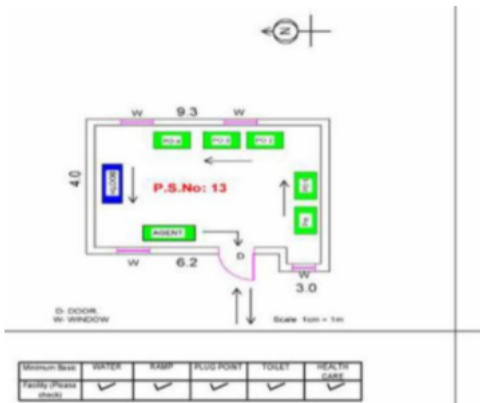

Google Map View

Polling Station Building Front View

Polling Station Front View

Cad View

Key MAP View

1 பெயர் : சதீஸ் - தந்தையின் பெயர்: சேகர் - வீட்டு எண் : 16B வயது : 30 பாலினம் : ஆண் Photo is available	AWP1072701	2 பெயர் : கலைவாணி - கணவர் பெயர்: கண்ணன் - வீட்டு எண் : 68 வயது : 32 பாலினம் : பெண் Photo is available	AWP1072685	3 பெயர் : மணிபாரதி தந்தையின் பெயர்: சுந்தரம் வீட்டு எண் : 69 வயது : 26 பாலினம் : ஆண் Photo is available	AWP1522903
4 பெயர் : சக்திவேல் - தந்தையின் பெயர்: பழனிசாமி - வீட்டு எண் : 70 வயது : 54 பாலினம் : ஆண் Photo is available	AWP1618412	5 பெயர் : மகேஸ்வரி - கணவர் பெயர்: சக்திவேல் - வீட்டு எண் : 70 வயது : 50 பாலினம் : பெண் Photo is available	AWP1618420	6 பெயர் : வினோத்குமார் - தந்தையின் பெயர்: சக்திவேல் - வீட்டு எண் : 70 வயது : 30 பாலினம் : ஆண் Photo is available	AWP1149368
7 பெயர் : பழனியம்மாள் - கணவர் பெயர்: கிருஷ்ணன் - வீட்டு எண் : 70-1 வயது : 61 பாலினம் : பெண் Photo is available	LVY2645513	8 பெயர் : ரேவதி கணவர் பெயர்: வினோத் குமார் வீட்டு எண் : 70/2 வயது : 25 பாலினம் : பெண் Photo is available	AWP2298008	9 பெயர் : கவியா தந்தையின் பெயர்: முத்துமணி வீட்டு எண் : 71 வயது : 23 பாலினம் : பெண் Photo is available	AWP2212504
10 பெயர் : சுப்ரமணி - தந்தையின் பெயர்: நாராயணன் - வீட்டு எண் : 72 வயது : 66 பாலினம் : ஆண் Photo is available	AWP1618438	11 பெயர் : சிவகாமி - கணவர் பெயர்: சுப்ரமணி - வீட்டு எண் : 72 வயது : 59 பாலினம் : பெண் Photo is available	LVY2674273	12 பெயர் : ரவி - தந்தையின் பெயர்: சுப்ரமணி - வீட்டு எண் : 72 வயது : 41 பாலினம் : ஆண் Photo is available	LVY2641835
13 பெயர் : செல்வம் - தந்தையின் பெயர்: மாரிமுத்து - வீட்டு எண் : 73 வயது : 48 பாலினம் : ஆண் Photo is available	AWP1618453	14 பெயர் : வசந்தி - கணவர் பெயர்: செல்வம் - வீட்டு எண் : 73 வயது : 46 பாலினம் : பெண் Photo is available	LVY2645547	15 பெயர் : சபரி நாதன் தந்தையின் பெயர்: செல்வம் வீட்டு எண் : 73 வயது : 25 பாலினம் : ஆண் Photo is available	AWP2240059
16 பெயர் : நடராஜன் - தந்தையின் பெயர்: அசோக்குமார் - வீட்டு எண் : 74 வயது : 29 பாலினம் : ஆண் Photo is available	AWP1072735	17 பெயர் : வேலுமணி - தந்தையின் பெயர்: ராமர் - வீட்டு எண் : 76 வயது : 63 பாலினம் : ஆண் Photo is available	LVY2655546	18 பெயர் : தனம் - கணவர் பெயர்: வேலுமணி - வீட்டு எண் : 76 வயது : 59 பாலினம் : பெண் Photo is available	LVY1264357
19 பெயர் : சேகர் - தந்தையின் பெயர்: ராமர் - வீட்டு எண் : 76-1 வயது : 61 பாலினம் : ஆண் Photo is available	LVY2630424	20 பெயர் : சித்ரா - கணவர் பெயர்: சேகர் - வீட்டு எண் : 76-1 வயது : 56 பாலினம் : பெண் Photo is available	LVY2632859	21 பெயர் : மாணிக்கம் - தந்தையின் பெயர்: ஏழுமலை - வீட்டு எண் : 80 வயது : 82 பாலினம் : ஆண் Photo is available	AWP1618479
22 பெயர் : சாந்தா - கணவர் பெயர்: மாணிக்கம் - வீட்டு எண் : 80 வயது : 71 பாலினம் : பெண் Photo is available	AWP1618487	23 பெயர் : சக்ரவர்த்தி - தந்தையின் பெயர்: ஏழுமலை - வீட்டு எண் : 80-1 வயது : 66 பாலினம் : ஆண் Photo is available	LVY2636876	24 பெயர் : செல்வி - கணவர் பெயர்: சக்ரவர்த்தி - வீட்டு எண் : 80-1 வயது : 61 பாலினம் : பெண் Photo is available	AWP1618495
25 பெயர் : இளவரசன் - தந்தையின் பெயர்: சக்ரவர்த்தி - வீட்டு எண் : 80-1 வயது : 40 பாலினம் : ஆண் Photo is available	LVY2667640	26 பெயர் : செந்தில் குமார் தந்தையின் பெயர்: மாணிக்கம் - வீட்டு எண் : 80-26 வயது : 48 பாலினம் : ஆண் Photo is available	AWP1618503	27 பெயர் : ஜோதிலட்சுமி - கணவர் பெயர்: காந்தி - வீட்டு எண் : 81 வயது : 56 பாலினம் : பெண் Photo is available	AWP1618511
28 பெயர் : அலமேலு - கணவர் பெயர்: செல்வம் - வீட்டு எண் : 83 வயது : 50 பாலினம் : பெண் Photo is available	AWP1618529	29 பெயர் : விஜயலட்சுமி - கணவர் பெயர்: கிருஷ்ணன் - வீட்டு எண் : 84 வயது : 74 பாலினம் : பெண் Photo is available	AWP1618537	30 பெயர் : செல்வம் - கணவர் பெயர்: ராமு - வீட்டு எண் : 85-1 வயது : 71 பாலினம் : பெண் Photo is available	AWP1618545