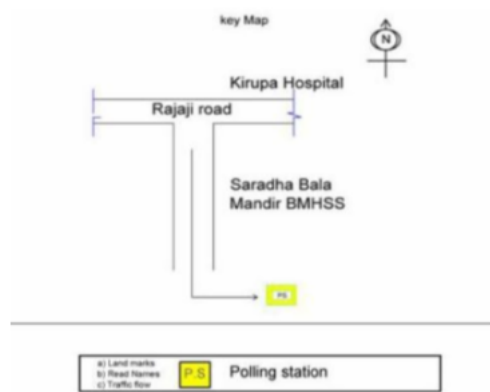

Google Map View

Polling Station Building Front View

Polling Station Front View

Cad View

Key MAP View

1 பெயர் : சாந்தி - கணவர் பெயர்: ராஜா - வீட்டு எண் : 1 வயது : 54 பாலினம் : பெண்	AWP0827022 Photo is available	2 பெயர் : சங்கீதா - கணவர் பெயர்: ராமு - வீட்டு எண் : 1 வயது : 49 பாலினம் : பெண்	AWP1324458 Photo is available	3 பெயர் : பெரியசாமி - தந்தையின் பெயர்: ராஜா - வீட்டு எண் : 1 வயது : 37 பாலினம் : ஆண்	AWP0472431 Photo is available
4 பெயர் : ஜனனி - தந்தையின் பெயர்: சந்திரசேகரன் - வீட்டு எண் : 1 வயது : 30 பாலினம் : பெண்	AWP1102664 Photo is available	5 பெயர் : பிரியா - கணவர் பெயர்: பெரியசாமி - வீட்டு எண் : 1-2 வயது : 34 பாலினம் : பெண்	AWP0941542 Photo is available	6 பெயர் : மீனாட்சி - தந்தையின் பெயர்: ராஜா - வீட்டு எண் : 1-2 வயது : 30 பாலினம் : பெண்	AWP1399609 Photo is available
7 பெயர் : மாணிக்கவேல் - தந்தையின் பெயர்: சக்திவேல் - வீட்டு எண் : 2 வயது : 56 பாலினம் : ஆண்	AWP1773597 Photo is available	8 பெயர் : கோகிலா - கணவர் பெயர்: மாணிக்கவேல் - வீட்டு எண் : 2 வயது : 46 பாலினம் : பெண்	LVY2849586 Photo is available	9 பெயர் : நடராஜன் - தந்தையின் பெயர்: சிதம்பரம் - வீட்டு எண் : 3 வயது : 66 பாலினம் : ஆண்	LVY4384772 Photo is available
10 பெயர் : ராணி - கணவர் பெயர்: நடராஜன் - வீட்டு எண் : 3 வயது : 60 பாலினம் : பெண்	LVY4384780 Photo is available	11 பெயர் : உமாபதி - தந்தையின் பெயர்: சக்திவேல் - வீட்டு எண் : 3 வயது : 48 பாலினம் : ஆண்	LVY2858280 Photo is available	12 பெயர் : அருண்ராஜன் - தந்தையின் பெயர்: நடராஜன் - வீட்டு எண் : 3 வயது : 39 பாலினம் : ஆண்	LVY4384798 Photo is available
13 பெயர் : நிரஞ்சனா - தந்தையின் பெயர்: நடராஜன் - வீட்டு எண் : 3 வயது : 36 பாலினம் : பெண்	LVY4384806 Photo is available	14 பெயர் : தில்யா - கணவர் பெயர்: குமரேசன் - வீட்டு எண் : 3 வயது : 36 பாலினம் : பெண்	AWP1184084 Photo is available	15 பெயர் : திலகவதி - கணவர் பெயர்: நாகராஜன் - வீட்டு எண் : 3-6A வயது : 37 பாலினம் : பெண்	AWP0472597 Photo is available
16 பெயர் : குருராஜன் - தந்தையின் பெயர்: சீனிவாசன் - வீட்டு எண் : 4 வயது : 49 பாலினம் : ஆண்	LVY1771708 Photo is available	17 பெயர் : அனந்தலட்சுமி - கணவர் பெயர்: குருராஜன் - வீட்டு எண் : 4 வயது : 44 பாலினம் : பெண்	AWP1399476 Photo is available	18 பெயர் : ஜெயா - கணவர் பெயர்: ரத்தினசாமி - வீட்டு எண் : 5 வயது : 76 பாலினம் : பெண்	AWP0678219 Photo is available
19 பெயர் : பத்ரிநாதன் - தந்தையின் பெயர்: சீனிவாசன் - வீட்டு எண் : 5 வயது : 52 பாலினம் : ஆண்	AWP1773613 Photo is available	20 பெயர் : பத்மாवதி - கணவர் பெயர்: பத்ரி - வீட்டு எண் : 5 வயது : 44 பாலினம் : பெண்	LVY2852093 Photo is available	21 பெயர் : விகாஷினி எஸ் தந்தையின் பெயர்: சக்திவேல் கோ வீட்டு எண் : 5/14 வயது : 24 பாலினம் : பெண்	AWP2525186 Photo is available
22 பெயர் : ஸ்ரீராம் பட்ரிநாதன் தந்தையின் பெயர்: பத்ரி நாதன் வீட்டு எண் : 6/14 வயது : 24 பாலினம் : ஆண்	AWP2305225 Photo is available	23 பெயர் : குமார் - தந்தையின் பெயர்: சிதம்பரம் - வீட்டு எண் : 8 வயது : 64 பாலினம் : ஆண்	AWP0046839 Photo is available	24 பெயர் : மாலா - கணவர் பெயர்: குமார் - வீட்டு எண் : 8 வயது : 55 பாலினம் : பெண்	AWP0046847 Photo is available
25 பெயர் : நிவேதரத்தா - தந்தையின் பெயர்: தீனதாயானன் - வீட்டு எண் : 8-5/18-07 வயது : 30 பாலினம் : பெண்	AWP0941476 Photo is available	26 பெயர் : அரவிந்த் - தந்தையின் பெயர்: குமார் - வீட்டு எண் : 9 வயது : 33 பாலினம் : ஆண்	AWP1037795 Photo is available	27 பெயர் : சஞ்ஜீதா தந்தையின் பெயர்: குமார் வீட்டு எண் : 9/15 வயது : 28 பாலினம் : பெண்	AWP1488022 Photo is available
28 பெயர் : விவேகானந்தன் தந்தையின் பெயர்: கோவிந்தராஜ் வீட்டு எண் : 14 வயது : 27 பாலினம் : ஆண்	AWP1522036 Photo is available	29 பெயர் : கோபால் - தந்தையின் பெயர்: அய்யனார் கவுண்டர் - வீட்டு எண் : 14B வயது : 75 பாலினம் : ஆண்	AWP0147413 Photo is available	30 பெயர் : சரோஜா - கணவர் பெயர்: கோபால் - வீட்டு எண் : 14B வயது : 67 பாலினம் : பெண்	AWP0147454 Photo is available