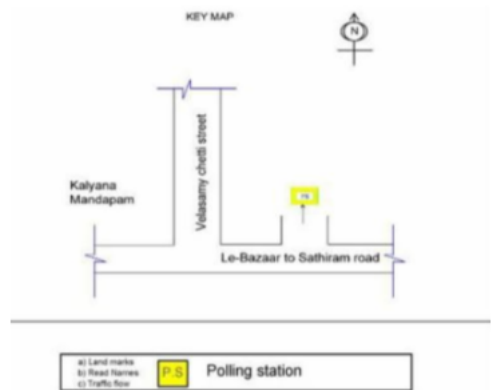

Nazri Naksha

Google Map View

Polling Station Building Front View

Polling Station Front View

Cad View

Key MAP View

1 பெயர் : மகேஸ்வரி - கணவர் பெயர்: ராமநாதன் - வீட்டு எண் : 1-1 வயது : 57 பாலினம் : பெண் Photo is available	AWP1186204	2 பெயர் : சத்யா - தந்தையின் பெயர்: ராமநாதன் - வீட்டு எண் : 1-1 வயது : 31 பாலினம் : பெண் Photo is available	AWP1186196	3 பெயர் : துர்கா - தந்தையின் பெயர்: ராமநாதன் - வீட்டு எண் : 1-1A வயது : 29 பாலினம் : பெண் Photo is available	AWP1186212
4 பெயர் : தேவி - தந்தையின் பெயர்: வைதிலிங்கம் - வீட்டு எண் : 1-25 வயது : 31 பாலினம் : பெண் Photo is available	AWP1105055	5 பெயர் : காமராஜ் தந்தையின் பெயர்: சுப்ரமணியம் வீட்டு எண் : 2 வயது : 72 பாலினம் : ஆண் Photo is available	AWP2103711	6 பெயர் : சக்திவேல் - தந்தையின் பெயர்: முத்துசாமி - வீட்டு எண் : 2-1 வயது : 55 பாலினம் : ஆண் Photo is available	LVY1313535
7 பெயர் : இராஜேஸ்வரி - கணவர் பெயர்: சக்திவேல் - வீட்டு எண் : 2-1 வயது : 48 பாலினம் : பெண் Photo is available	LVY1313543	8 பெயர் : தீபா கணவர் பெயர்: சரவணகுமார் வீட்டு எண் : 2/51 வயது : 29 பாலினம் : பெண் Photo is available	AWP2590495	9 பெயர் : சீனிவாசன் - தந்தையின் பெயர்: குமரப்பன் - வீட்டு எண் : 4 வயது : 51 பாலினம் : ஆண் Photo is available	AWP1829274
10 பெயர் : உஷாராணி - தந்தையின் பெயர்: பிரகாஷம் - வீட்டு எண் : 4 வயது : 35 பாலினம் : பெண் Photo is available	AWP0473405	11 பெயர் : கார்த்திக் - தந்தையின் பெயர்: பிரகாஷம் - வீட்டு எண் : 4 வயது : 33 பாலினம் : ஆண் Photo is available	AWP0473397	12 பெயர் : கோகிலா - கணவர் பெயர்: சந்தோஷகுமார் - வீட்டு எண் : 4-74 வயது : 31 பாலினம் : பெண் Photo is available	AWP1039007
13 பெயர் : சந்தோஷகுமார் - தந்தையின் பெயர்: இளங்கோவன் - வீட்டு எண் : 4-74-3-102 வயது : 34 பாலினம் : ஆண் Photo is available	AWP0572289	14 பெயர் : கார்த்திக்ராஜா - தந்தையின் பெயர்: குணசேகரன் - வீட்டு எண் : 5 வயது : 32 பாலினம் : ஆண் Photo is available	AWP0572370	15 பெயர் : சின்ராஜ் - தந்தையின் பெயர்: சீரங்கன் - வீட்டு எண் : 5-1 வயது : 74 பாலினம் : ஆண் Photo is available	AWP1829290
16 பெயர் : குமுதவள்ளி - கணவர் பெயர்: சின்ராஜ் - வீட்டு எண் : 5-1 வயது : 66 பாலினம் : பெண் Photo is available	AWP1829308	17 பெயர் : ஈஸ்வரி - கணவர் பெயர்: மாதவராஜன் - வீட்டு எண் : 5-2 வயது : 66 பாலினம் : பெண் Photo is available	AWP1829316	18 பெயர் : ராஜேஸ்வரி - தந்தையின் பெயர்: மாதவராஜன் - வீட்டு எண் : 5-2 வயது : 36 பாலினம் : பெண் Photo is available	AWP0238105
19 பெயர் : வீரம்மாள் - கணவர் பெயர்: சீனிவாசன் - வீட்டு எண் : 5-3 வயது : 71 பாலினம் : பெண் Photo is available	AWP1829324	20 பெயர் : ரமேஷ் தந்தையின் பெயர்: ஸ்ரீனிவாசன் வீட்டு எண் : 5-3 வயது : 53 பாலினம் : ஆண் Photo is available	AWP2447050	21 பெயர் : மோகனா - கணவர் பெயர்: ரமேஷ் - வீட்டு எண் : 5-3 வயது : 43 பாலினம் : பெண் Photo is available	LVY3066362
22 பெயர் : கௌசல்யா தேவி கு தந்தையின் பெயர்: குணசேகரன் - வீட்டு எண் : 5-553 வயது : 37 பாலினம் : பெண் Photo is available	AWP0050112	23 பெயர் : மணிமேகலை - கணவர் பெயர்: ராமசாமி - வீட்டு எண் : 7 வயது : 72 பாலினம் : பெண் Photo is available	AWP1829340	24 பெயர் : ஞானம் - தந்தையின் பெயர்: விங்கம் - வீட்டு எண் : 7 வயது : 68 பாலினம் : ஆண் Photo is available	AWP0238121
25 பெயர் : விஜயகுமார் - தந்தையின் பெயர்: கிருஷ்ணன் - வீட்டு எண் : 7 வயது : 65 பாலினம் : ஆண் Photo is available	AWP1325687	26 பெயர் : கோபிநாத் குமார் - தந்தையின் பெயர்: ராமசாமி - வீட்டு எண் : 7 வயது : 51 பாலினம் : ஆண் Photo is available	AWP1829357	27 பெயர் : கிருஷ்ணகுமார் - தந்தையின் பெயர்: விஜயகுமார் - வீட்டு எண் : 7 வயது : 36 பாலினம் : ஆண் Photo is available	AWP1325679
28 பெயர் : பழனி - தந்தையின் பெயர்: கிருஷ்ணன் - வீட்டு எண் : 8 வயது : 76 பாலினம் : ஆண் Photo is available	AWP1829365	29 பெயர் : பழனியம்மாள் - கணவர் பெயர்: பழனி - வீட்டு எண் : 8 வயது : 71 பாலினம் : பெண் Photo is available	AWP1829373	30 பெயர் : வெங்கடேசன் - தந்தையின் பெயர்: பழனி - வீட்டு எண் : 8 வயது : 49 பாலினம் : ஆண் Photo is available	AWP1829399