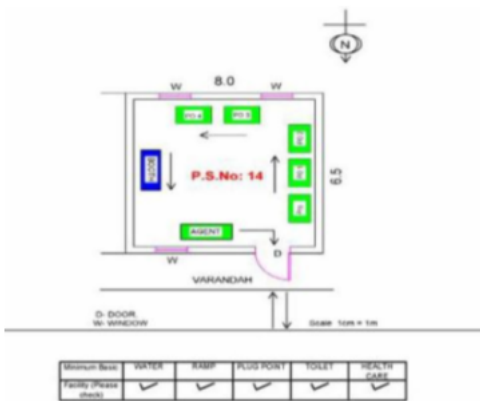

Nazri Naksha

Google Map View

Polling Station Building Front View

Polling Station Front View

Cad View

Key MAP View

1 பெயர் : சம்பூர்ணம் - கணவர் பெயர்: சுந்தரம் - வீட்டு எண் : 1-EE வயது : 52 பாலினம் : பெண் Photo is available	AWP0265868	2 பெயர் : பழனிமாமன் - கணவர் பெயர்: வெற்றிவேல்சாமி - வீட்டு எண் : 2 வயது : 50 பாலினம் : பெண் Photo is available	LVY2649556	3 பெயர் : செல்லப்பன் - தந்தையின் பெயர்: பெருமான் - வீட்டு எண் : 2-CC வயது : 68 பாலினம் : ஆண் Photo is available	AWP0265876
4 பெயர் : சின்னபொன்னு - கணவர் பெயர்: செல்லப்பன் - வீட்டு எண் : 2-CC வயது : 61 பாலினம் : பெண் Photo is available	AWP0265884	5 பெயர் : பொன்னுசாமி - தந்தையின் பெயர்: செல்லப்பன் - வீட்டு எண் : 2-CC வயது : 43 பாலினம் : ஆண் Photo is available	AWP0265892	6 பெயர் : மீனாட்சி - தந்தையின் பெயர்: செல்லப்பன் - வீட்டு எண் : 2-CC வயது : 35 பாலினம் : பெண் Photo is available	AWP0265900
7 பெயர் : ஜெகதீஸ்வரி - கணவர் பெயர்: பாலசுப்ரமணியம் - வீட்டு எண் : 4 வயது : 58 பாலினம் : பெண் Photo is available	AWP0280453	8 பெயர் : மதுமிதா தந்தையின் பெயர்: சண்முக சுந்தரம் வீட்டு எண் : 4 வயது : 23 பாலினம் : பெண் Photo is available	AWP2351583	9 பெயர் : ரம்யா சரவணன் தந்தையின் பெயர்: சரவணன் வீட்டு எண் : 9 வயது : 19 பாலினம் : பெண் Photo is available	AWP2592665
10 பெயர் : பிரவின் சந்தர் தந்தையின் பெயர்: பாபு வீட்டு எண் : 18/2 வயது : 24 பாலினம் : ஆண் Photo is available	AWP2106722	11 பெயர் : குமரகுருபரன் குமரகுருபரன் ஜெயராமன் தாயின் பெயர்: செல்லப்பாப்பு செல்லப்பாப்பு ஜெயராமன் வீட்டு எண் : 24/A வயது : 33 பாலினம் : ஆண் Photo is available	AWP1584358	12 பெயர் : விஷாலா தந்தையின் பெயர்: ரவி வீட்டு எண் : 26 வயது : 23 பாலினம் : பெண் Photo is available	AWP2212611
13 பெயர் : சரவணன் - தந்தையின் பெயர்: மாரிமுத்து - வீட்டு எண் : 51 வயது : 61 பாலினம் : ஆண் Photo is available	LVY4369419	14 பெயர் : கந்தையா - தந்தையின் பெயர்: பழனிமுத்து - வீட்டு எண் : 58-1 வயது : 70 பாலினம் : ஆண் Photo is available	AWP1619790	15 பெயர் : ரஞ்சித்குமார் - தந்தையின் பெயர்: கந்தையா - வீட்டு எண் : 58-1 வயது : 37 பாலினம் : ஆண் Photo is available	LVY4307849
16 பெயர் : மேகலா - கணவர் பெயர்: ரஞ்சித்குமார் - வீட்டு எண் : 58-1 வயது : 37 பாலினம் : பெண் Photo is available	AWP1377704	17 பெயர் : அனந்தபத்மநாபன் - தந்தையின் பெயர்: ரஜேந்திரன் - வீட்டு எண் : 165/15 வயது : 32 பாலினம் : ஆண் Photo is available	AWP1009489	18 பெயர் : முருகன் - தந்தையின் பெயர்: முனுசாமி - வீட்டு எண் : 210 வயது : 54 பாலினம் : ஆண் Photo is available	AWP1073147
19 பெயர் : ரத்தினம் - கணவர் பெயர்: முருகன் - வீட்டு எண் : 210 வயது : 51 பாலினம் : பெண் Photo is available	AWP1073154	20 பெயர் : பிரபாகாரன் தந்தையின் பெயர்: முருகன் வீட்டு எண் : 210 வயது : 26 பாலினம் : ஆண் Photo is available	AWP1531201	21 பெயர் : அஷ்ருதா தந்தையின் பெயர்: மாதையன் வீட்டு எண் : 213 வயது : 21 பாலினம் : பெண் Photo is available	AWP2415180
22 பெயர் : பிரபு தேவா தந்தையின் பெயர்: வெற்றிவேல் சாமி வீட்டு எண் : 214 வயது : 24 பாலினம் : ஆண் Photo is available	AWP2233831	23 பெயர் : பழனிமுத்து - தந்தையின் பெயர்: குள்ளு உடையார் - வீட்டு எண் : 217 வயது : 55 பாலினம் : ஆண் Photo is available	AWP0265934	24 பெயர் : சாந்தி - கணவர் பெயர்: பழனிமுத்து - வீட்டு எண் : 217 வயது : 51 பாலினம் : பெண் Photo is available	AWP0265942
25 பெயர் : கனேஷ்குமார் - தந்தையின் பெயர்: பழனிமுத்து - வீட்டு எண் : 217 வயது : 29 பாலினம் : ஆண் Photo is available	AWP1073055	26 பெயர் : சதீஷ்குமார் தந்தையின் பெயர்: பழனிசாமி வீட்டு எண் : 217 வயது : 27 பாலினம் : ஆண் Photo is available	AWP1523042	27 பெயர் : தங்கமணி - கணவர் பெயர்: மோகன் - வீட்டு எண் : 218 வயது : 59 பாலினம் : பெண் Photo is available	LVY2643336
28 பெயர் : பார்த்திபன் - தந்தையின் பெயர்: மோகன் - வீட்டு எண் : 218 வயது : 35 பாலினம் : ஆண் Photo is available	AWP0113761	29 பெயர் : பாலாஜி - தந்தையின் பெயர்: மோகன் - வீட்டு எண் : 218 வயது : 33 பாலினம் : ஆண் Photo is available	AWP0607770	30 பெயர் : ஆரோக்ய பிருந்தா ஆரோக்ய பிரந்தா தந்தையின் பெயர்: அலெக்சாண்டர் அலெக்சாண்டர் வீட்டு எண் : 220 வயது : 22 பாலினம் : பெண் Photo is available	AWP2476042