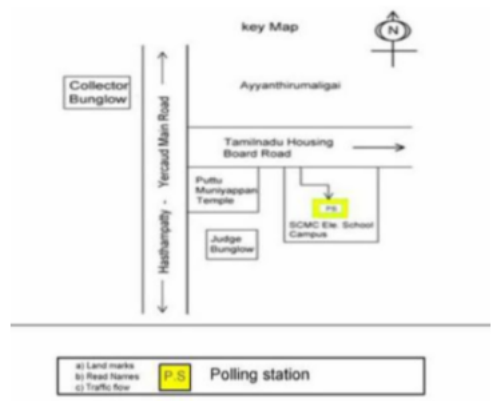

Nazri Naksha

Google Map View

Polling Station Building Front View

Polling Station Front View

Cad View

Key MAP View

1 பெயர் : சம்பூர்ணம் - கணவர் பெயர்: சுந்தரம் - வீட்டு எண் : 1-EE வயது : 52 பாலினம் : பெண் Photo is available	AWP0265868	2 பெயர் : பழனிமாமன் - கணவர் பெயர்: வெற்றிவேல்சாமி - வீட்டு எண் : 2 வயது : 50 பாலினம் : பெண் Photo is available	LVY2649556	3 பெயர் : செல்லப்பன் - தந்தையின் பெயர்: பெருமான் - வீட்டு எண் : 2-CC வயது : 68 பாலினம் : ஆண் Photo is available	AWP0265876
4 பெயர் : சின்னபொன்னு - கணவர் பெயர்: செல்லப்பன் - வீட்டு எண் : 2-CC வயது : 61 பாலினம் : பெண் Photo is available	AWP0265884	5 பெயர் : பொன்னுசாமி - தந்தையின் பெயர்: செல்லப்பன் - வீட்டு எண் : 2-CC வயது : 43 பாலினம் : ஆண் Photo is available	AWP0265892	6 பெயர் : மீனாட்சி - தந்தையின் பெயர்: செல்லப்பன் - வீட்டு எண் : 2-CC வயது : 35 பாலினம் : பெண் Photo is available	AWP0265900
7 பெயர் : ஜெகதீஸ்வரி - கணவர் பெயர்: பாலசுப்ரமணியம் - வீட்டு எண் : 4 வயது : 58 பாலினம் : பெண் Photo is available	AWP0280453	8 பெயர் : மதுமிதா தந்தையின் பெயர்: சண்முக சுந்தரம் வீட்டு எண் : 4 வயது : 23 பாலினம் : பெண் Photo is available	AWP2351583	9 பெயர் : ரம்யா சரவணன் தந்தையின் பெயர்: சரவணன் வீட்டு எண் : 9 வயது : 19 பாலினம் : பெண் Photo is available	AWP2592665
10 பெயர் : பிரவின் சந்தர் தந்தையின் பெயர்: பாபு வீட்டு எண் : 18/2 வயது : 24 பாலினம் : ஆண் Photo is available	AWP2106722	11 பெயர் : குமரகுருபரன் குமரகுருபரன் ஜெயராமன் தாயின் பெயர்: செல்லப்பாப்பு செல்லப்பாப்பு ஜெயராமன் வீட்டு எண் : 24/A வயது : 33 பாலினம் : ஆண் Photo is available	AWP1584358	12 பெயர் : விஷாலா தந்தையின் பெயர்: ரவி வீட்டு எண் : 26 வயது : 23 பாலினம் : பெண் Photo is available	AWP2212611
13 பெயர் : சரவணன் - தந்தையின் பெயர்: மாரிமுத்து - வீட்டு எண் : 51 வயது : 61 பாலினம் : ஆண் Photo is available	LVY4369419	14 பெயர் : கந்தையா - தந்தையின் பெயர்: பழனிமுத்து - வீட்டு எண் : 58-1 வயது : 70 பாலினம் : ஆண் Photo is available	AWP1619790	15 பெயர் : ரஞ்சித்குமார் - தந்தையின் பெயர்: கந்தையா - வீட்டு எண் : 58-1 வயது : 37 பாலினம் : ஆண் Photo is available	LVY4307849
16 பெயர் : மேகலா - கணவர் பெயர்: ரஞ்சித்குமார் - வீட்டு எண் : 58-1 வயது : 37 பாலினம் : பெண் Photo is available	AWP1377704	17 பெயர் : அனந்தபத்மநாபன் - தந்தையின் பெயர்: ரஜேந்திரன் - வீட்டு எண் : 165/15 வயது : 32 பாலினம் : ஆண் Photo is available	AWP1009489	18 பெயர் : முருகன் - தந்தையின் பெயர்: முனுசாமி - வீட்டு எண் : 210 வயது : 54 பாலினம் : ஆண் Photo is available	AWP1073147
19 பெயர் : ரத்தினம் - கணவர் பெயர்: முருகன் - வீட்டு எண் : 210 வயது : 51 பாலினம் : பெண் Photo is available	AWP1073154	20 பெயர் : பிரபாகாரன் தந்தையின் பெயர்: முருகன் வீட்டு எண் : 210 வயது : 26 பாலினம் : ஆண் Photo is available	AWP1531201	21 பெயர் : அஷ்ருதா தந்தையின் பெயர்: மாதையன் வீட்டு எண் : 213 வயது : 21 பாலினம் : பெண் Photo is available	AWP2415180
22 பெயர் : பிரபு தேவா தந்தையின் பெயர்: வெற்றிவேல் சாமி வீட்டு எண் : 214 வயது : 24 பாலினம் : ஆண் Photo is available	AWP2233831	23 பெயர் : பழனிமுத்து - தந்தையின் பெயர்: குள்ளு உடையார் - வீட்டு எண் : 217 வயது : 55 பாலினம் : ஆண் Photo is available	AWP0265934	24 பெயர் : சாந்தி - கணவர் பெயர்: பழனிமுத்து - வீட்டு எண் : 217 வயது : 51 பாலினம் : பெண் Photo is available	AWP0265942
25 பெயர் : கனேஷ்குமார் - தந்தையின் பெயர்: பழனிமுத்து - வீட்டு எண் : 217 வயது : 29 பாலினம் : ஆண் Photo is available	AWP1073055	26 பெயர் : சதீஷ்குமார் தந்தையின் பெயர்: பழனிசாமி வீட்டு எண் : 217 வயது : 27 பாலினம் : ஆண் Photo is available	AWP1523042	27 பெயர் : தங்கமணி - கணவர் பெயர்: மோகன் - வீட்டு எண் : 218 வயது : 59 பாலினம் : பெண் Photo is available	LVY2643336
28 பெயர் : பார்த்திபன் - தந்தையின் பெயர்: மோகன் - வீட்டு எண் : 218 வயது : 35 பாலினம் : ஆண் Photo is available	AWP0113761	29 பெயர் : பாலாஜி - தந்தையின் பெயர்: மோகன் - வீட்டு எண் : 218 வயது : 33 பாலினம் : ஆண் Photo is available	AWP0607770	30 பெயர் : ஆரோக்ய பிருந்தா ஆரோக்ய பிரந்தா தந்தையின் பெயர்: அலெக்சாண்டர் அலெக்சாண்டர் வீட்டு எண் : 220 வயது : 22 பாலினம் : பெண் Photo is available	AWP2476042