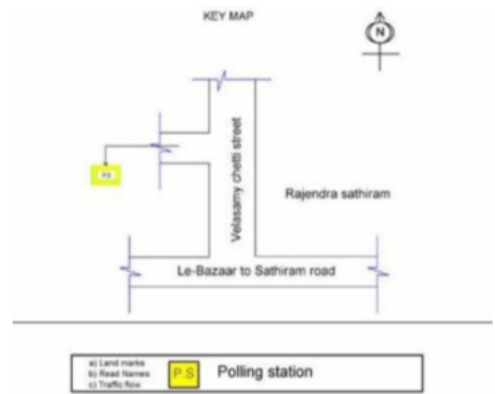

Nazri Naksha

Google Map View

Polling Station Building Front View

Polling Station Front View

Cad View

Key MAP View

1 பெயர் : அனுஷ் தாயின் பெயர் : ஹேமலதா வீட்டு எண் : 1-1ஏ வயது : 22 பாலினம் : பெண் Photo is available AWP2380558	2 பெயர் : பத்மபிரியா - தந்தையின் பெயர்: பன்னீர் செல்வம் - வீட்டு எண் : 1-B வயது : 29 பாலினம் : பெண் Photo is available AWP1106400	3 பெயர் : நாகராஜன் - தந்தையின் பெயர்: ராஜகோபால் - வீட்டு எண் : 2 வயது : 72 பாலினம் : ஆண் Photo is available AWP1783505
4 பெயர் : குமுதா - கணவர் பெயர்: நாகராஜன் - வீட்டு எண் : 2 வயது : 61 பாலினம் : பெண் Photo is available AWP0357905	5 பெயர் : ரவிச்சந்திரன் - தந்தையின் பெயர்: ரத்தினம் - வீட்டு எண் : 2 வயது : 58 பாலினம் : ஆண் Photo is available AWP0833301	6 பெயர் : முத்துலட்சுமி - கணவர் பெயர்: ரவிச்சந்திரன் - வீட்டு எண் : 2 வயது : 49 பாலினம் : பெண் Photo is available LVY1322205
7 பெயர் : பாஸ்கர் - தந்தையின் பெயர்: நாகராஜன் - வீட்டு எண் : 2 வயது : 44 பாலினம் : ஆண் Photo is available LVY3021664	8 பெயர் : மகாலட்சுமி - தந்தையின் பெயர்: நாகராஜன் - வீட்டு எண் : 2 வயது : 38 பாலினம் : பெண் Photo is available AWP0357814	9 பெயர் : சரண்யா - தந்தையின் பெயர்: ரவிச்சந்திரன் - வீட்டு எண் : 2 வயது : 30 பாலினம் : பெண் Photo is available AWP1039809
10 பெயர் : விஜயலட்சுமி - கணவர் பெயர்: கோடீஸ்வரன் - வீட்டு எண் : 2-60 வயது : 80 பாலினம் : பெண் Photo is available AWP1187699	11 பெயர் : சக்திவேல் - தந்தையின் பெயர்: கோடீஸ்வரன் - வீட்டு எண் : 2-60 வயது : 55 பாலினம் : ஆண் Photo is available AWP1187707	12 பெயர் : காந்திமதி - கணவர் பெயர்: சக்திவேல் - வீட்டு எண் : 2-60 வயது : 49 பாலினம் : பெண் Photo is available AWP1187715
13 பெயர் : சுகன்யா - தந்தையின் பெயர்: ரவிச்சந்திரன் - வீட்டு எண் : 2-60 வயது : 28 பாலினம் : பெண் Photo is available AWP1269802	14 பெயர் : ராகுல் தந்தையின் பெயர்: பன்னீர் செல்வம் வீட்டு எண் : 2-60 வயது : 23 பாலினம் : ஆண் Photo is available AWP2340099	15 பெயர் : அருண் குமார் - தந்தையின் பெயர்: பன்னீர் செல்வம் - வீட்டு எண் : 3 வயது : 40 பாலினம் : ஆண் Photo is available AWP0474411
16 பெயர் : நவீந்தராஜ் தந்தையின் பெயர்: சிவகுமார் வீட்டு எண் : 3/5 வயது : 24 பாலினம் : ஆண் Photo is available AWP2266682	# 17 பெயர் : சு குணாளன் தந்தையின் பெயர்: சுப்ரமணியசெட்டியார் வீட்டு எண் : 15/3 வயது : 71 பாலினம் : ஆண் Photo is available AWP1783612	# 18 பெயர் : காந்தம்மாள் கணவர் பெயர்: ஸ் குணாளன் வீட்டு எண் : 3/15 வயது : 64 பாலினம் : பெண் Photo is available AWP1783638
19 பெயர் : சிவக்குமார் - தந்தையின் பெயர்: முருகேசன் - வீட்டு எண் : 3-15 வயது : 57 பாலினம் : ஆண் Photo is available AWP0831776	20 பெயர் : கோமதி - கணவர் பெயர்: சிவக்குமார் - வீட்டு எண் : 3-15 வயது : 54 பாலினம் : பெண் Photo is available AWP0831768	21 பெயர் : விக்னேஸ்வரன் - தந்தையின் பெயர்: குணாளன் - வீட்டு எண் : 3/15 வயது : 35 பாலினம் : ஆண் Photo is available AWP0151589
22 பெயர் : ராமமூர்த்தி - தந்தையின் பெயர்: சந்திரமௌலீஸ்வரன் - வீட்டு எண் : 4 வயது : 64 பாலினம் : ஆண் Photo is available AWP0590323	23 பெயர் : ரவி - தந்தையின் பெயர்: ராஜ்மோகன் - வீட்டு எண் : 4 வயது : 62 பாலினம் : ஆண் Photo is available AWP1783513	24 பெயர் : கௌரிராஜேஸ்வரி - கணவர் பெயர்: ரவி - வீட்டு எண் : 4 வயது : 60 பாலினம் : பெண் Photo is available AWP1783521
25 பெயர் : நித்யா - தந்தையின் பெயர்: ரவி - வீட்டு எண் : 4 வயது : 36 பாலினம் : பெண் Photo is available AWP0474148	26 பெயர் : முத்தியால் - தந்தையின் பெயர்: கோபால் - வீட்டு எண் : 4-4 வயது : 91 பாலினம் : ஆண் Photo is available LVY1315654	27 பெயர் : சாந்தி - கணவர் பெயர்: கோபால் - வீட்டு எண் : 4-4 வயது : 56 பாலினம் : பெண் Photo is available LVY1856780
28 பெயர் : ரவி - தந்தையின் பெயர்: பழனிசாமி - வீட்டு எண் : 6-1 வயது : 78 பாலினம் : ஆண் Photo is available AWP0357939	29 பெயர் : பொன்னம்மாள் - கணவர் பெயர்: ரவி - வீட்டு எண் : 6-1 வயது : 69 பாலினம் : பெண் Photo is available AWP0357285	30 பெயர் : சிவா - தந்தையின் பெயர்: ரவி - வீட்டு எண் : 6-1 வயது : 41 பாலினம் : ஆண் Photo is available AWP0357301