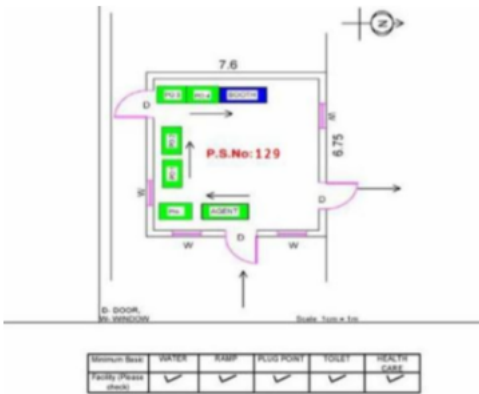

Nazri Naksha

Google Map View

Polling Station Building Front View

Polling Station Front View

Cad View

Key MAP View

1 பெயர் : அனுஷ் தாயின் பெயர் : ஹேமலதா வீட்டு எண் : 1-1ஏ வயது : 22 பாலினம் : பெண் Photo is available AWP2380558	2 பெயர் : பத்மபிரியா - தந்தையின் பெயர்: பன்னீர் செல்வம் - வீட்டு எண் : 1-B வயது : 29 பாலினம் : பெண் Photo is available AWP1106400	3 பெயர் : நாகராஜன் - தந்தையின் பெயர்: ராஜகோபால் - வீட்டு எண் : 2 வயது : 72 பாலினம் : ஆண் Photo is available AWP1783505
4 பெயர் : குமுதா - கணவர் பெயர்: நாகராஜன் - வீட்டு எண் : 2 வயது : 61 பாலினம் : பெண் Photo is available AWP0357905	5 பெயர் : ரவிச்சந்திரன் - தந்தையின் பெயர்: ரத்தினம் - வீட்டு எண் : 2 வயது : 58 பாலினம் : ஆண் Photo is available AWP0833301	6 பெயர் : முத்துலட்சுமி - கணவர் பெயர்: ரவிச்சந்திரன் - வீட்டு எண் : 2 வயது : 49 பாலினம் : பெண் Photo is available LVY1322205
7 பெயர் : பாஸ்கர் - தந்தையின் பெயர்: நாகராஜன் - வீட்டு எண் : 2 வயது : 44 பாலினம் : ஆண் Photo is available LVY3021664	8 பெயர் : மகாலட்சுமி - தந்தையின் பெயர்: நாகராஜன் - வீட்டு எண் : 2 வயது : 38 பாலினம் : பெண் Photo is available AWP0357814	9 பெயர் : சரண்யா - தந்தையின் பெயர்: ரவிச்சந்திரன் - வீட்டு எண் : 2 வயது : 30 பாலினம் : பெண் Photo is available AWP1039809
10 பெயர் : விஜயலட்சுமி - கணவர் பெயர்: கோடீஸ்வரன் - வீட்டு எண் : 2-60 வயது : 80 பாலினம் : பெண் Photo is available AWP1187699	11 பெயர் : சக்திவேல் - தந்தையின் பெயர்: கோடீஸ்வரன் - வீட்டு எண் : 2-60 வயது : 55 பாலினம் : ஆண் Photo is available AWP1187707	12 பெயர் : காந்திமதி - கணவர் பெயர்: சக்திவேல் - வீட்டு எண் : 2-60 வயது : 49 பாலினம் : பெண் Photo is available AWP1187715
13 பெயர் : சுகன்யா - தந்தையின் பெயர்: ரவிச்சந்திரன் - வீட்டு எண் : 2-60 வயது : 28 பாலினம் : பெண் Photo is available AWP1269802	14 பெயர் : ராகுல் தந்தையின் பெயர்: பன்னீர் செல்வம் வீட்டு எண் : 2-60 வயது : 23 பாலினம் : ஆண் Photo is available AWP2340099	15 பெயர் : அருண் குமார் - தந்தையின் பெயர்: பன்னீர் செல்வம் - வீட்டு எண் : 3 வயது : 40 பாலினம் : ஆண் Photo is available AWP0474411
16 பெயர் : நவீந்தராஜ் தந்தையின் பெயர்: சிவகுமார் வீட்டு எண் : 3/5 வயது : 24 பாலினம் : ஆண் Photo is available AWP2266682	# 17 பெயர் : சு குணாளன் தந்தையின் பெயர்: சுப்ரமணியசெட்டியார் வீட்டு எண் : 15/3 வயது : 71 பாலினம் : ஆண் Photo is available AWP1783612	# 18 பெயர் : காந்தம்மாள் கணவர் பெயர்: ஸ் குணாளன் வீட்டு எண் : 3/15 வயது : 64 பாலினம் : பெண் Photo is available AWP1783638
19 பெயர் : சிவக்குமார் - தந்தையின் பெயர்: முருகேசன் - வீட்டு எண் : 3-15 வயது : 57 பாலினம் : ஆண் Photo is available AWP0831776	20 பெயர் : கோமதி - கணவர் பெயர்: சிவக்குமார் - வீட்டு எண் : 3-15 வயது : 54 பாலினம் : பெண் Photo is available AWP0831768	21 பெயர் : விக்னேஸ்வரன் - தந்தையின் பெயர்: குணாளன் - வீட்டு எண் : 3/15 வயது : 35 பாலினம் : ஆண் Photo is available AWP0151589
22 பெயர் : ராமமூர்த்தி - தந்தையின் பெயர்: சந்திரமௌலீஸ்வரன் - வீட்டு எண் : 4 வயது : 64 பாலினம் : ஆண் Photo is available AWP0590323	23 பெயர் : ரவி - தந்தையின் பெயர்: ராஜ்மோகன் - வீட்டு எண் : 4 வயது : 62 பாலினம் : ஆண் Photo is available AWP1783513	24 பெயர் : கௌரிராஜேஸ்வரி - கணவர் பெயர்: ரவி - வீட்டு எண் : 4 வயது : 60 பாலினம் : பெண் Photo is available AWP1783521
25 பெயர் : நித்யா - தந்தையின் பெயர்: ரவி - வீட்டு எண் : 4 வயது : 36 பாலினம் : பெண் Photo is available AWP0474148	26 பெயர் : முத்தியால் - தந்தையின் பெயர்: கோபால் - வீட்டு எண் : 4-4 வயது : 91 பாலினம் : ஆண் Photo is available LVY1315654	27 பெயர் : சாந்தி - கணவர் பெயர்: கோபால் - வீட்டு எண் : 4-4 வயது : 56 பாலினம் : பெண் Photo is available LVY1856780
28 பெயர் : ரவி - தந்தையின் பெயர்: பழனிசாமி - வீட்டு எண் : 6-1 வயது : 78 பாலினம் : ஆண் Photo is available AWP0357939	29 பெயர் : பொன்னம்மாள் - கணவர் பெயர்: ரவி - வீட்டு எண் : 6-1 வயது : 69 பாலினம் : பெண் Photo is available AWP0357285	30 பெயர் : சிவா - தந்தையின் பெயர்: ரவி - வீட்டு எண் : 6-1 வயது : 41 பாலினம் : ஆண் Photo is available AWP0357301