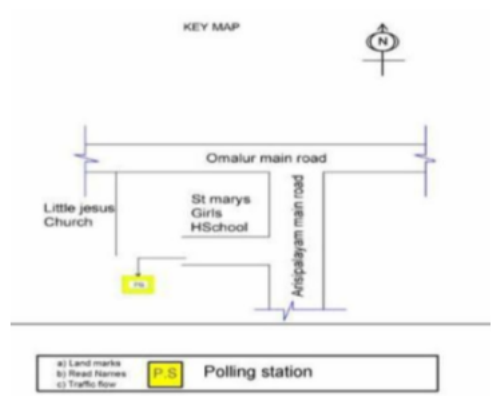

Google Map View

Polling Station Building Front View

Polling Station Front View

Cad View

Key MAP View

1 பெயர் : முருகேசன் - தந்தையின் பெயர்: கோவிந்தன் - வீட்டு எண் : 1-2 வயது : 69 பாலினம் : ஆண்	AWP1795079 Photo is available	2 பெயர் : சித்தரா - கணவர் பெயர்: முருகேசன் - வீட்டு எண் : 1-2 வயது : 61 பாலினம் : பெண்	LVY3020336 Photo is available	3 பெயர் : பால்பாண்டி தந்தையின் பெயர்: பெண்ணையா வீட்டு எண் : 1-1e வயது : 48 பாலினம் : ஆண்	IYE0949966 Photo is available
4 பெயர் : ஜெயப்ரியா தந்தையின் பெயர்: பால்பாண்டி வீட்டு எண் : 1e வயது : 21 பாலினம் : பெண்	AWP2447654 Photo is available	5 பெயர் : விஜயாலக்ஷ்மி கணவர் பெயர்: பால்பாண்டி வீட்டு எண் : 1-1e வயது : 38 பாலினம் : பெண்	IYE0950014 Photo is available	6 பெயர் : பாஸ்கர் - தந்தையின் பெயர்: கந்தசாமி - வீட்டு எண் : 2 வயது : 66 பாலினம் : ஆண்	LVY4386033 Photo is available
7 பெயர் : பிரபு - தந்தையின் பெயர்: பாஸ்கர் - வீட்டு எண் : 2 வயது : 37 பாலினம் : ஆண்	LVY4386041 Photo is available	8 பெயர் : பார்த்திபன் - தந்தையின் பெயர்: ரவிக்குமார் - வீட்டு எண் : 2 வயது : 35 பாலினம் : ஆண்	AWP0200188 Photo is available	9 பெயர் : இந்துமதி தந்தையின் பெயர்: ரவிக்குமார் வீட்டு எண் : 2 வயது : 26 பாலினம் : பெண்	AWP1497957 Photo is available
10 பெயர் : வேல்முருகன் - தந்தையின் பெயர்: ராமசாமி - வீட்டு எண் : 2-1a வயது : 55 பாலினம் : ஆண்	AWP0685123 Photo is available	11 பெயர் : சாந்தகுமாரி - கணவர் பெயர்: வேல்முருகன் - வீட்டு எண் : 2-1a வயது : 50 பாலினம் : பெண்	AWP0684860 Photo is available	12 பெயர் : தினேஷ்குமார் தந்தையின் பெயர்: செல்வம் வீட்டு எண் : 2/1எ வயது : 25 பாலினம் : ஆண்	AWP2460459 Photo is available
13 பெயர் : சத்திஸ்குமாரன் தந்தையின் பெயர்: செல்வம் வீட்டு எண் : 2/1எ வயது : 22 பாலினம் : ஆண்	AWP2460574 Photo is available	14 பெயர் : சசீலா - தாயின் பெயர்: மதரசுப்பிரியர் - வீட்டு எண் : 2/30 வயது : 71 பாலினம் : பெண்	LVY3003340 Photo is available	15 பெயர் : ராஜேஸ்வரி - கணவர் பெயர்: லட்சுமிநாராயணன் - வீட்டு எண் : 3 வயது : 77 பாலினம் : பெண்	AWP1326693 Photo is available
16 பெயர் : ரவிக்குமார் - தந்தையின் பெயர்: கந்தசாமி - வீட்டு எண் : 3 வயது : 63 பாலினம் : ஆண்	AWP1795087 Photo is available	17 பெயர் : பிரேமா - கணவர் பெயர்: சேகர் - வீட்டு எண் : 3 வயது : 56 பாலினம் : பெண்	AWP1795095 Photo is available	18 பெயர் : அலமேலு - கணவர் பெயர்: ரவிக்குமார் - வீட்டு எண் : 3 வயது : 52 பாலினம் : பெண்	AWP1795103 Photo is available
19 பெயர் : நாகலட்சுமி - கணவர் பெயர்: பாஸ்கர் - வீட்டு எண் : 3 வயது : 52 பாலினம் : பெண்	AWP0947168 Photo is available	20 பெயர் : ராம்குமார் - தந்தையின் பெயர்: பாஸ்கர் - வீட்டு எண் : 3 வயது : 38 பாலினம் : ஆண்	AWP1326669 Photo is available	21 பெயர் : விஜய்சங்கர் - தந்தையின் பெயர்: சேகர் - வீட்டு எண் : 3 வயது : 37 பாலினம் : ஆண்	LVY4386058 Photo is available
22 பெயர் : ஷாலினி - கணவர் பெயர்: பிரபு - வீட்டு எண் : 3 வயது : 36 பாலினம் : பெண்	AWP1326685 Photo is available	23 பெயர் : ரவி அ செள தந்தையின் பெயர்: செளந்தரராஜன் வீட்டு எண் : 7/6 வயது : 65 பாலினம் : ஆண்	AWP2448363 Photo is available	24 பெயர் : செல்வலட்சுமி கணவர் பெயர்: ரவி வீட்டு எண் : 7/6 வயது : 50 பாலினம் : பெண்	AWP2449130 Photo is available
25 பெயர் : விஷ்ணு பிரியா தந்தையின் பெயர்: ரவி வீட்டு எண் : 7-6 வயது : 29 பாலினம் : பெண்	AWP2340297 Photo is available	26 பெயர் : விக்னேஷ் தந்தையின் பெயர்: ரவி வீட்டு எண் : 7/6 வயது : 23 பாலினம் : ஆண்	AWP2448207 Photo is available	27 பெயர் : மணிகண்டன் - தந்தையின் பெயர்: பெருமாள் - வீட்டு எண் : 9 வயது : 49 பாலினம் : ஆண்	AWP1795145 Photo is available
28 பெயர் : ராஜாமணி - தந்தையின் பெயர்: துரைசாமி - வீட்டு எண் : 12A வயது : 66 பாலினம் : ஆண்	AWP0570887 Photo is available	29 பெயர் : வளர்மதி - கணவர் பெயர்: ராஜாமணி - வீட்டு எண் : 12A வயது : 60 பாலினம் : பெண்	AWP0570804 Photo is available	30 பெயர் : வத்சலா - கணவர் பெயர்: சக்கரவர்த்தி - வீட்டு எண் : 13 வயது : 41 பாலினம் : பெண்	AWP0685503 Photo is available