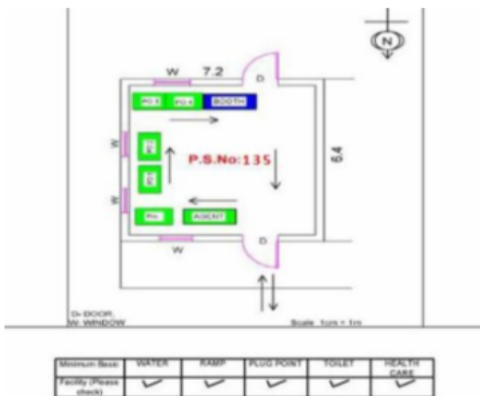

Google Map View

Polling Station Building Front View

Polling Station Front View

Cad View

Key MAP View

1 பெயர் : முருகேசன் - தந்தையின் பெயர்: கோவிந்தன் - வீட்டு எண் : 1-2 வயது : 69 பாலினம் : ஆண்	AWP1795079 Photo is available	2 பெயர் : சித்தரா - கணவர் பெயர்: முருகேசன் - வீட்டு எண் : 1-2 வயது : 61 பாலினம் : பெண்	LVY3020336 Photo is available	3 பெயர் : பால்பாண்டி தந்தையின் பெயர்: பெண்ணையா வீட்டு எண் : 1-1e வயது : 48 பாலினம் : ஆண்	IYE0949966 Photo is available
4 பெயர் : ஜெயப்ரியா தந்தையின் பெயர்: பால்பாண்டி வீட்டு எண் : 1e வயது : 21 பாலினம் : பெண்	AWP2447654 Photo is available	5 பெயர் : விஜயாலக்ஷ்மி கணவர் பெயர்: பால்பாண்டி வீட்டு எண் : 1-1e வயது : 38 பாலினம் : பெண்	IYE0950014 Photo is available	6 பெயர் : பாஸ்கர் - தந்தையின் பெயர்: கந்தசாமி - வீட்டு எண் : 2 வயது : 66 பாலினம் : ஆண்	LVY4386033 Photo is available
7 பெயர் : பிரபு - தந்தையின் பெயர்: பாஸ்கர் - வீட்டு எண் : 2 வயது : 37 பாலினம் : ஆண்	LVY4386041 Photo is available	8 பெயர் : பார்த்திபன் - தந்தையின் பெயர்: ரவிக்குமார் - வீட்டு எண் : 2 வயது : 35 பாலினம் : ஆண்	AWP0200188 Photo is available	9 பெயர் : இந்துமதி தந்தையின் பெயர்: ரவிக்குமார் வீட்டு எண் : 2 வயது : 26 பாலினம் : பெண்	AWP1497957 Photo is available
10 பெயர் : வேல்முருகன் - தந்தையின் பெயர்: ராமசாமி - வீட்டு எண் : 2-1a வயது : 55 பாலினம் : ஆண்	AWP0685123 Photo is available	11 பெயர் : சாந்தகுமாரி - கணவர் பெயர்: வேல்முருகன் - வீட்டு எண் : 2-1a வயது : 50 பாலினம் : பெண்	AWP0684860 Photo is available	12 பெயர் : தினேஷ்குமார் தந்தையின் பெயர்: செல்வம் வீட்டு எண் : 2/1எ வயது : 25 பாலினம் : ஆண்	AWP2460459 Photo is available
13 பெயர் : சத்திஸ்குமாரன் தந்தையின் பெயர்: செல்வம் வீட்டு எண் : 2/1எ வயது : 22 பாலினம் : ஆண்	AWP2460574 Photo is available	14 பெயர் : சசீலா - தாயின் பெயர்: மதரசுப்பிரியர் - வீட்டு எண் : 2/30 வயது : 71 பாலினம் : பெண்	LVY3003340 Photo is available	15 பெயர் : ராஜேஸ்வரி - கணவர் பெயர்: லட்சுமிநாராயணன் - வீட்டு எண் : 3 வயது : 77 பாலினம் : பெண்	AWP1326693 Photo is available
16 பெயர் : ரவிக்குமார் - தந்தையின் பெயர்: கந்தசாமி - வீட்டு எண் : 3 வயது : 63 பாலினம் : ஆண்	AWP1795087 Photo is available	17 பெயர் : பிரேமா - கணவர் பெயர்: சேகர் - வீட்டு எண் : 3 வயது : 56 பாலினம் : பெண்	AWP1795095 Photo is available	18 பெயர் : அலமேலு - கணவர் பெயர்: ரவிக்குமார் - வீட்டு எண் : 3 வயது : 52 பாலினம் : பெண்	AWP1795103 Photo is available
19 பெயர் : நாகலட்சுமி - கணவர் பெயர்: பாஸ்கர் - வீட்டு எண் : 3 வயது : 52 பாலினம் : பெண்	AWP0947168 Photo is available	20 பெயர் : ராம்குமார் - தந்தையின் பெயர்: பாஸ்கர் - வீட்டு எண் : 3 வயது : 38 பாலினம் : ஆண்	AWP1326669 Photo is available	21 பெயர் : விஜய்சங்கர் - தந்தையின் பெயர்: சேகர் - வீட்டு எண் : 3 வயது : 37 பாலினம் : ஆண்	LVY4386058 Photo is available
22 பெயர் : ஷாலினி - கணவர் பெயர்: பிரபு - வீட்டு எண் : 3 வயது : 36 பாலினம் : பெண்	AWP1326685 Photo is available	23 பெயர் : ரவி அ செள தந்தையின் பெயர்: செளந்தரராஜன் வீட்டு எண் : 7/6 வயது : 65 பாலினம் : ஆண்	AWP2448363 Photo is available	24 பெயர் : செல்வலட்சுமி கணவர் பெயர்: ரவி வீட்டு எண் : 7/6 வயது : 50 பாலினம் : பெண்	AWP2449130 Photo is available
25 பெயர் : விஷ்ணு பிரியா தந்தையின் பெயர்: ரவி வீட்டு எண் : 7-6 வயது : 29 பாலினம் : பெண்	AWP2340297 Photo is available	26 பெயர் : விக்னேஷ் தந்தையின் பெயர்: ரவி வீட்டு எண் : 7/6 வயது : 23 பாலினம் : ஆண்	AWP2448207 Photo is available	27 பெயர் : மணிகண்டன் - தந்தையின் பெயர்: பெருமாள் - வீட்டு எண் : 9 வயது : 49 பாலினம் : ஆண்	AWP1795145 Photo is available
28 பெயர் : ராஜாமணி - தந்தையின் பெயர்: துரைசாமி - வீட்டு எண் : 12A வயது : 66 பாலினம் : ஆண்	AWP0570887 Photo is available	29 பெயர் : வளர்மதி - கணவர் பெயர்: ராஜாமணி - வீட்டு எண் : 12A வயது : 60 பாலினம் : பெண்	AWP0570804 Photo is available	30 பெயர் : வத்சலா - கணவர் பெயர்: சக்கரவர்த்தி - வீட்டு எண் : 13 வயது : 41 பாலினம் : பெண்	AWP0685503 Photo is available