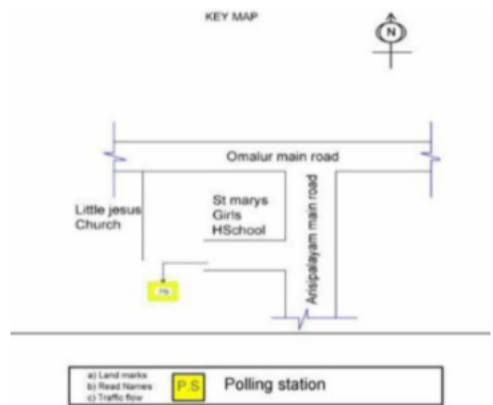

Key MAP View