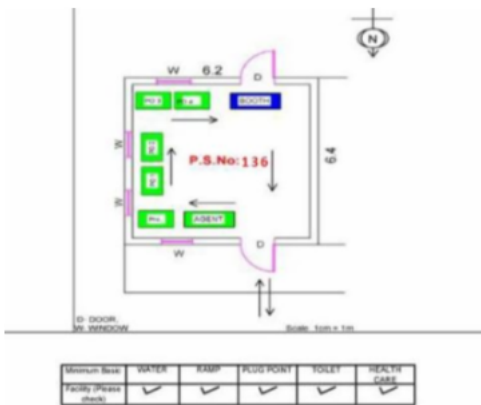

Google Map View

Polling Station Building Front View

Polling Station Front View

Cad View

Key MAP View

1 பெயர் : நல்லம்மாள் - கணவர் பெயர்: பெருமாள் - வீட்டு எண் : 1 வயது : 79 பாலினம் : பெண் Photo is available	LVY4333399	2 பெயர் : பத்மநாபன் - தந்தையின் பெயர்: கோவிந்தசாமி - வீட்டு எண் : 1 வயது : 63 பாலினம் : ஆண் Photo is available	AWP1798396	3 பெயர் : கிறிஸ்டியிரபு - தந்தையின் பெயர்: அந்தோணியிள்ளை - வீட்டு எண் : 1 வயது : 61 பாலினம் : ஆண் Photo is available	AWP0361113
4 பெயர் : ரெஜினிமேரி - கணவர் பெயர்: கிறிஸ்டியிரபு - வீட்டு எண் : 1 வயது : 56 பாலினம் : பெண் Photo is available	LVY4249652	5 பெயர் : சுதர்சனன் - தந்தையின் பெயர்: பத்மநாபன் - வீட்டு எண் : 1 வயது : 30 பாலினம் : ஆண் Photo is available	AWP1106897	6 பெயர் : பூஜா பரீ தந்தையின் பெயர்: ஜெகதீசன் வீட்டு எண் : 1 வயது : 22 பாலினம் : பெண் Photo is available	AWP2374726
7 பெயர் : ஜெகதீசன் - தந்தையின் பெயர்: பெருமாள் - வீட்டு எண் : 1-1 வயது : 55 பாலினம் : ஆண் Photo is available	AWP1798420	8 பெயர் : நித்தியா - கணவர் பெயர்: ஜெகதீசன் - வீட்டு எண் : 1-1 வயது : 45 பாலினம் : பெண் Photo is available	LVY3007564	9 பெயர் : ரம்யா - தந்தையின் பெயர்: பத்மநாபன் - வீட்டு எண் : 1-1 வயது : 33 பாலினம் : பெண் Photo is available	AWP0832642
10 பெயர் : மாலதி - கணவர் பெயர்: பத்மநாபன் - வீட்டு எண் : 2 வயது : 53 பாலினம் : பெண் Photo is available	AWP1798453	11 பெயர் : சாந்தி கணவர் பெயர்: ராஜவீரன் வீட்டு எண் : 2/2 வயது : 60 பாலினம் : பெண் Photo is available	AWP1488055	12 பெயர் : லதா - கணவர் பெயர்: வடிவேல் - வீட்டு எண் : 3 வயது : 53 பாலினம் : பெண் Photo is available	AWP1327014
13 பெயர் : சாந்தா - கணவர் பெயர்: கண்ணன் - வீட்டு எண் : 3-1 வயது : 71 பாலினம் : பெண் Photo is available	AWP1798487	14 பெயர் : சென்னகிருஷ்ணன் - தந்தையின் பெயர்: கண்ணன் - வீட்டு எண் : 3-1 வயது : 49 பாலினம் : ஆண் Photo is available	AWP1798495	15 பெயர் : செந்தில்குமார் - தந்தையின் பெயர்: கண்ணன் - வீட்டு எண் : 3-1 வயது : 48 பாலினம் : ஆண் Photo is available	AWP1798503
16 பெயர் : வடிவேல் - தந்தையின் பெயர்: முருகிள்ளை - வீட்டு எண் : 3-13 வயது : 66 பாலினம் : ஆண் Photo is available	AWP1327048	17 பெயர் : ஜான்சி ராணி ஜெ தந்தையின் பெயர்: ஜெயபால் ஷா வீட்டு எண் : 3/13 வயது : 40 பாலினம் : பெண் Photo is available	AWP2299097	18 பெயர் : பாலாஜி கே எம் இதரர் பெயர்: முருகேசன் ஏ வீட்டு எண் : 3/13 வயது : 40 பாலினம் : ஆண் Photo is available	AWP2299089
19 பெயர் : பிரதீபா தந்தையின் பெயர்: வடிவேல் வீட்டு எண் : 3/13 வயது : 33 பாலினம் : பெண் Photo is available	AWP2445740	20 பெயர் : சுவாதி தந்தையின் பெயர்: வடிவேல் வீட்டு எண் : 3/13 வயது : 27 பாலினம் : பெண் Photo is available	AWP1497965	21 பெயர் : ராஜாத்தி - கணவர் பெயர்: சண்முகம் - வீட்டு எண் : 5 வயது : 62 பாலினம் : பெண் Photo is available	AWP1798511
22 பெயர் : மோகன் - தந்தையின் பெயர்: சண்முகம் - வீட்டு எண் : 5 வயது : 48 பாலினம் : ஆண் Photo is available	LVY1785799	23 பெயர் : கிருஷ்ணன் - தந்தையின் பெயர்: இருளப்பன் - வீட்டு எண் : 6 வயது : 76 பாலினம் : ஆண் Photo is available	AWP1798537	24 பெயர் : வளர்மதி - கணவர் பெயர்: கிருஷ்ணன் - வீட்டு எண் : 6 வயது : 71 பாலினம் : பெண் Photo is available	LVY4209490
25 பெயர் : கார்த்திகேயன் - தந்தையின் பெயர்: கிருஷ்ணன் - வீட்டு எண் : 6 வயது : 48 பாலினம் : ஆண் Photo is available	LVY1809920	26 பெயர் : ராஜலக்ஷ்மி - கணவர் பெயர்: கார்த்திகேயன் - வீட்டு எண் : 6 வயது : 46 பாலினம் : பெண் Photo is available	LVY3005246	27 பெயர் : மணிகண்டன் - தந்தையின் பெயர்: கிருஷ்ணன் - வீட்டு எண் : 6 வயது : 39 பாலினம் : ஆண் Photo is available	LVY3004678
28 பெயர் : சரண்யா - கணவர் பெயர்: மணிகண்டன் - வீட்டு எண் : 6 வயது : 33 பாலினம் : பெண் Photo is available	AWP1270008	29 பெயர் : அஜீதா தந்தையின் பெயர்: ரவி வீட்டு எண் : 6பி வயது : 22 பாலினம் : பெண் Photo is available	AWP2451672	30 பெயர் : அருணகிரி - தந்தையின் பெயர்: சீரங்கன் - வீட்டு எண் : 7 வயது : 56 பாலினம் : ஆண் Photo is available	AWP1798552