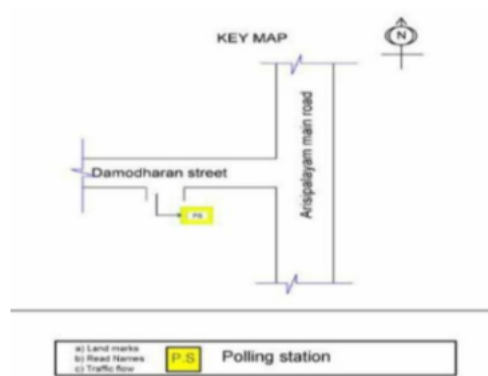

Google Map View

Polling Station Building Front View

Polling Station Front View

Cad View

Key MAP View

1 பெயர் : வெங்கடேசன் - தந்தையின் பெயர்: கோபால் - வீட்டு எண் : 1 வயது : 72 பாலினம் : ஆண் Photo is available	AWP0360651	2 பெயர் : ராணி - தந்தையின் பெயர்: வெங்கடேசன் - வீட்டு எண் : 1 வயது : 61 பாலினம் : பெண் Photo is available	AWP0360644	3 பெயர் : அப்துர்ரஹ்மான் வெங்கடேசன் ராணி தந்தையின் பெயர்: வெங்கடேசன் - வீட்டு எண் : 1 வயது : 35 பாலினம் : ஆண் Photo is available	AWP0360628
4 பெயர் : ராதா - கணவர் பெயர்: சுப்ரமணி - வீட்டு எண் : 2-26 வயது : 61 பாலினம் : பெண் Photo is available	AWP0948307	5 பெயர் : ராஜசேகர் - தந்தையின் பெயர்: சுப்ரமணி - வீட்டு எண் : 2-26 வயது : 37 பாலினம் : ஆண் Photo is available	AWP1107671	6 பெயர் : தேவிகா - கணவர் பெயர்: விஸ்வநாதன் - வீட்டு எண் : 3-1 வயது : 61 பாலினம் : பெண் Photo is available	LVY2996064
7 பெயர் : ராகவன் - தந்தையின் பெயர்: விஸ்வநாதன் - வீட்டு எண் : 3-1 வயது : 35 பாலினம் : ஆண் Photo is available	AWP0152645	8 பெயர் : ராதாகிருஷ்ணன் - தந்தையின் பெயர்: முருகசேகன் - வீட்டு எண் : 4 வயது : 76 பாலினம் : ஆண் Photo is available	LVY2996411	9 பெயர் : மோகனவள்ளி - கணவர் பெயர்: கண்ணன் - வீட்டு எண் : 4/26 வயது : 69 பாலினம் : பெண் Photo is available	AWP0064881
10 பெயர் : முத்துலட்சுமி - கணவர் பெயர்: ராதாகிருஷ்ணன் - வீட்டு எண் : 4-26 வயது : 61 பாலினம் : பெண் Photo is available	AWP1346394	11 பெயர் : மஞ்சளா - தந்தையின் பெயர்: ராதாகிருஷ்ணன் - வீட்டு எண் : 4-26 வயது : 35 பாலினம் : பெண் Photo is available	AWP1346402	12 பெயர் : ராஜம்மாள் - கணவர் பெயர்: முத்து - வீட்டு எண் : 8 வயது : 76 பாலினம் : பெண் Photo is available	AWP1802917
13 பெயர் : ரவிக்குமார் - தந்தையின் பெயர்: முத்து - வீட்டு எண் : 8 வயது : 58 பாலினம் : ஆண் Photo is available	AWP1802925	14 பெயர் : சித்ரா - கணவர் பெயர்: ரவிக்குமார் - வீட்டு எண் : 8 வயது : 52 பாலினம் : பெண் Photo is available	LVY1315068	15 பெயர் : துரை பிரகாஷ் தந்தையின் பெயர்: ரவி குமார் வீட்டு எண் : 8/24 வயது : 27 பாலினம் : ஆண் Photo is available	AWP1471077
16 பெயர் : சிவக்குமார் - தந்தையின் பெயர்: அங்குராஜ் - வீட்டு எண் : 9 வயது : 54 பாலினம் : ஆண் Photo is available	LVY3004348	17 பெயர் : நிரமலா - கணவர் பெயர்: சிவக்குமார் - வீட்டு எண் : 9 வயது : 48 பாலினம் : பெண் Photo is available	LVY3004355	18 பெயர் : விஷ்ணுப்ரியா தந்தையின் பெயர்: சிவகுமார் வீட்டு எண் : 9-3கே வயது : 24 பாலினம் : பெண் Photo is available	AWP2355618
19 பெயர் : ஆறுமுகம் மா தந்தையின் பெயர்: மாரிமுத்துபிள்ளை வீட்டு எண் : 10 வயது : 78 பாலினம் : ஆண் Photo is available	AWP2623213	20 பெயர் : சாந்தா ஆ கணவர் பெயர்: ஆறுமுகம் மா வீட்டு எண் : 10 வயது : 74 பாலினம் : பெண் Photo is available	AWP2623262	21 பெயர் : ஜீவா அ கணவர் பெயர்: தீனதயாளன் அ வீட்டு எண் : 10 வயது : 42 பாலினம் : பெண் Photo is available	AWP2555746
22 பெயர் : தீனதயாளன் தந்தையின் பெயர்: ஆறுமுகம் வீட்டு எண் : 10 வயது : 41 பாலினம் : ஆண் Photo is available	AWP2555761	23 பெயர் : திவ்யா தந்தையின் பெயர்: சந்தோஷ்குமார் வீட்டு எண் : 10.ஏ வயது : 30 பாலினம் : பெண் Photo is available	AWP1584028	24 பெயர் : லக்ஷ்மி கணவர் பெயர்: சுரேந்திரன் வீட்டு எண் : 10/ஏ-24 வயது : 72 பாலினம் : பெண் Photo is available	AWP2407369
25 பெயர் : கந்தசாமி - தந்தையின் பெயர்: அத்தியப்பன் - வீட்டு எண் : 11-1A வயது : 70 பாலினம் : ஆண் Photo is available	LVY4209904	26 பெயர் : சமதி - தந்தையின் பெயர்: கந்தசாமி - வீட்டு எண் : 11-1A வயது : 47 பாலினம் : பெண் Photo is available	LVY4209920	27 பெயர் : ஜெயபிரகாஷ் - தந்தையின் பெயர்: கந்தசாமி - வீட்டு எண் : 11-1A வயது : 44 பாலினம் : ஆண் Photo is available	LVY1314483
28 பெயர் : சிவக்குமார் - தந்தையின் பெயர்: வீராசாமி - வீட்டு எண் : 11-1D வயது : 54 பாலினம் : ஆண் Photo is available	LVY2995348	29 பெயர் : மைதிலி கணவர் பெயர்: சிவக்குமார் - வீட்டு எண் : 11-1D வயது : 48 பாலினம் : பெண் Photo is available	LVY3014438	30 பெயர் : சந்திர சேகர் தாயின் பெயர்: சமதி வீட்டு எண் : 11ஏ வயது : 25 பாலினம் : ஆண் Photo is available	AWP2317188