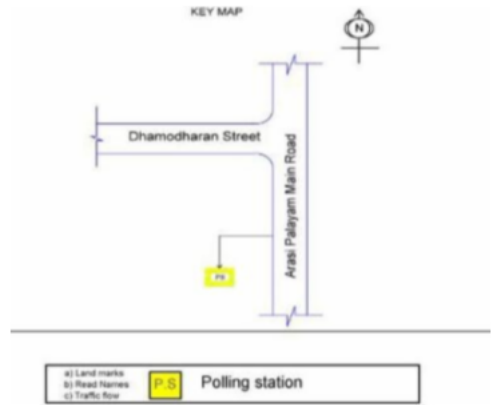

Google Map View

Polling Station Building Front View

Polling Station Front View

Cad View

Key MAP View

1 பெயர் : சுந்தரம் - தந்தையின் பெயர்: பாலகுரு - வீட்டு எண் : 1 வயது : 75 பாலினம் : ஆண் Photo is available	AWP1827575	2 பெயர் : கலா - கணவர் பெயர்: சுந்தரம் - வீட்டு எண் : 1 வயது : 71 பாலினம் : பெண் Photo is available	AWP1827583	3 பெயர் : அருணாசலம் - தந்தையின் பெயர்: கோவிந்தராஜ் - வீட்டு எண் : 1 வயது : 53 பாலினம் : ஆண் Photo is available	LVY4387353
4 பெயர் : லெட்சுமணன் சுப்பிரமணி தந்தையின் பெயர்: சுப்ரமணி - வீட்டு எண் : 1 வயது : 52 பாலினம் : ஆண் Photo is available	AWP1041078	5 பெயர் : சரசு - கணவர் பெயர்: லெட்சுமணன் - வீட்டு எண் : 1 வயது : 48 பாலினம் : பெண் Photo is available	AWP1041060	6 பெயர் : ஐயப்பன் தந்தையின் பெயர்: ரமசாமி வீட்டு எண் : 1/6 வயது : 53 பாலினம் : ஆண் Photo is available	AWP2236321
7 பெயர் : தேவி - கணவர் பெயர்: தனபால் - வீட்டு எண் : 2 வயது : 39 பாலினம் : பெண் Photo is available	AWP1108547	8 பெயர் : பூர் ராம் னி பி தந்தையின் பெயர்: பாபு னி வீட்டு எண் : 2 வயது : 22 பாலினம் : ஆண் Photo is available	AWP2486199	9 பெயர் : ஜெகன்நாதன் - தந்தையின் பெயர்: முத்துசாமி - வீட்டு எண் : 2-7 வயது : 67 பாலினம் : ஆண் Photo is available	AWP1327659
10 பெயர் : தேன்மொழி - கணவர் பெயர்: ஜெகன்நாதன் - வீட்டு எண் : 2-7 வயது : 50 பாலினம் : பெண் Photo is available	AWP1327642	11 பெயர் : விஜயலட்சுமி - தந்தையின் பெயர்: சிவசண்முகசுந்தரம் - வீட்டு எண் : 2-8F-A வயது : 42 பாலினம் : பெண் Photo is available	LVY3022472	12 பெயர் : மோகன் ராஜ் - தந்தையின் பெயர்: சந்திரா - வீட்டு எண் : 2-9 வயது : 29 பாலினம் : ஆண் Photo is available	AWP1327782
13 பெயர் : முகம்மது முபாரக் - தந்தையின் பெயர்: சேக் அப்துல் காதர் - வீட்டு எண் : 2-11-34 வயது : 48 பாலினம் : ஆண் Photo is available	AWP0569582	14 பெயர் : பெனாசிர் பாணு - கணவர் பெயர்: முகம்மது முபாரக் - வீட்டு எண் : 2-11-34 வயது : 38 பாலினம் : பெண் Photo is available	AWP0569624	15 பெயர் : அன்பரசன் - தந்தையின் பெயர்: அழகராயன் - வீட்டு எண் : 2-11F-A வயது : 59 பாலினம் : ஆண் Photo is available	LVY4212338
16 பெயர் : உமாராணி - கணவர் பெயர்: அன்பரசன் - வீட்டு எண் : 2-11F-A வயது : 52 பாலினம் : பெண் Photo is available	AWP1827617	17 பெயர் : ஆரோக்கியராஜ் - தந்தையின் பெயர்: பொன்னுசாமிஆசாரி - வீட்டு எண் : 2-12F-A வயது : 72 பாலினம் : ஆண் Photo is available	LVY1815497	18 பெயர் : ஆரோக்கியமேரி - கணவர் பெயர்: ஆரோக்கியராஜ் - வீட்டு எண் : 2-12F-A வயது : 63 பாலினம் : பெண் Photo is available	LVY3013828
19 பெயர் : ஜோசப்ராஜ் - தந்தையின் பெயர்: ஆரோக்கியராஜ் - வீட்டு எண் : 2-12F-A வயது : 46 பாலினம் : ஆண் Photo is available	LVY1815521	20 பெயர் : ஜெயசீலா - கணவர் பெயர்: பலராம் - வீட்டு எண் : 2-13F-A வயது : 63 பாலினம் : பெண் Photo is available	LVY3003530	21 பெயர் : அருண்பிரதீப் - தந்தையின் பெயர்: பலராம் - வீட்டு எண் : 2-13F-A வயது : 40 பாலினம் : ஆண் Photo is available	LVY3008315
22 பெயர் : முருகன் - தாயின் பெயர்: தர்மன் - வீட்டு எண் : 2-1534 வயது : 37 பாலினம் : ஆண் Photo is available	AWP0363812	23 பெயர் : ரீட்டா - தந்தையின் பெயர்: முருகன் - வீட்டு எண் : 2-1534 வயது : 35 பாலினம் : பெண் Photo is available	AWP0363598	24 பெயர் : பாபு - தந்தையின் பெயர்: சின்ராஜ் - வீட்டு எண் : 3 வயது : 48 பாலினம் : ஆண் Photo is available	LVY1320746
25 பெயர் : தனபால் - தந்தையின் பெயர்: சின்ராஜ் - வீட்டு எண் : 3 வயது : 45 பாலினம் : ஆண் Photo is available	LVY3008257	26 பெயர் : கோகிலா - கணவர் பெயர்: பாபு - வீட்டு எண் : 3 வயது : 43 பாலினம் : பெண் Photo is available	LVY3015344	27 பெயர் : ஜோதிவேல் - தந்தையின் பெயர்: நடராஜன் - வீட்டு எண் : 4 வயது : 67 பாலினம் : ஆண் Photo is available	AWP0153973
28 பெயர் : சுமதி - கணவர் பெயர்: ஜோதிவேல் - வீட்டு எண் : 4 வயது : 64 பாலினம் : பெண் Photo is available	AWP0153981	29 பெயர் : மாதையன் - தந்தையின் பெயர்: இராமசாமி - வீட்டு எண் : 5 வயது : 71 பாலினம் : ஆண் Photo is available	AWP1827641	30 பெயர் : சூரியகாந்தி - கணவர் பெயர்: மாதையன் - வீட்டு எண் : 5 வயது : 61 பாலினம் : பெண் Photo is available	AWP1827658