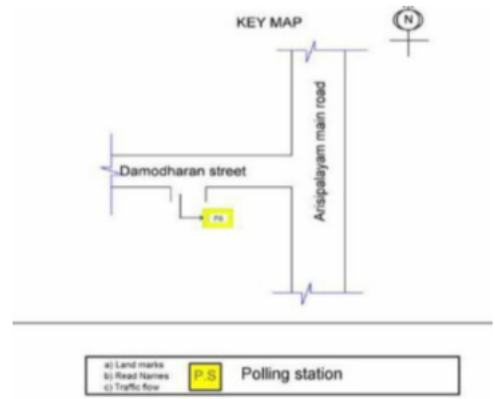

Google Map View

Polling Station Building Front View

Polling Station Front View

Cad View

Key MAP View

1 பெயர் : மனோகரன் இதரர் பெயர்: சலேத் மேரி வீட்டு எண் : 1/3 வயது : 68 பாலினம் : ஆண்	AWP1486778 Photo is available	2 பெயர் : ராஜா - தந்தையின் பெயர்: குமார் - வீட்டு எண் : 3/5 வயது : 47 பாலினம் : ஆண்	AWP0153908 Photo is available	3 பெயர் : வள்ளி - கணவர் பெயர்: ராஜா - வீட்டு எண் : 3/5 வயது : 43 பாலினம் : பெண்	AWP0153916 Photo is available
4 பெயர் : சிவகாமி - கணவர் பெயர்: ராஜகோபால் - வீட்டு எண் : 5 வயது : 61 பாலினம் : பெண்	LVY2992659 Photo is available	5 பெயர் : விஜயகுமார் - தந்தையின் பெயர்: ராஜகோபால் - வீட்டு எண் : 5 வயது : 42 பாலினம் : ஆண்	LVY2990737 Photo is available	6 பெயர் : மகேஸ்வரி - கணவர் பெயர்: சொக்கலிங்கம் - வீட்டு எண் : 6 வயது : 56 பாலினம் : பெண்	AWP1831346 Photo is available
7 பெயர் : சம்பத் - தந்தையின் பெயர்: கணபதி - வீட்டு எண் : 9 வயது : 66 பாலினம் : ஆண்	AWP1831353 Photo is available	8 பெயர் : கீதா.ஸ் கணவர் பெயர்: செந்தில் குமார் வீட்டு எண் : 10/19 வயது : 47 பாலினம் : பெண்	AWP1464528 Photo is available	9 பெயர் : கலைச்செல்வி - கணவர் பெயர்: செல்வம் - வீட்டு எண் : 11-31A வயது : 50 பாலினம் : பெண்	AWP1108984 Photo is available
10 பெயர் : குப்புராஜ் தந்தையின் பெயர்: ராமமூர்த்தி வீட்டு எண் : 12ஏ1 வயது : 37 பாலினம் : ஆண்	AWP1502400 Photo is available	11 பெயர் : சத்தியா கணவர் பெயர்: பெரியசாமி வீட்டு எண் : 12-ஏ-1 வயது : 44 பாலினம் : பெண்	LVY3296985 Photo is available	12 பெயர் : கார்த்திக் தந்தையின் பெயர்: வையாபுரி - வீட்டு எண் : 12A-2 வயது : 31 பாலினம் : ஆண்	AWP0950477 Photo is available
13 பெயர் : இந்திராணி கணவர் பெயர்: தனசேகரன் வீட்டு எண் : 13/1 வயது : 40 பாலினம் : பெண்	AWP1551092 Photo is available	14 பெயர் : மரியதெரசாள் கணவர் பெயர்: அடைக்கலராஜ் வீட்டு எண் : 14.ஏ வயது : 51 பாலினம் : பெண்	AWP1486752 Photo is available	15 பெயர் : கார்த்திகா தந்தையின் பெயர்: முனிராஜ் வீட்டு எண் : 16ஏ வயது : 28 பாலினம் : பெண்	AWP1510478 Photo is available
16 பெயர் : மாதேஸ்வரன் இதரர் பெயர்: விஜயா வீட்டு எண் : 23/11 வயது : 47 பாலினம் : ஆண்	AWP1487412 Photo is available	17 பெயர் : கோகுல்பிரியா தந்தையின் பெயர்: மாதையன் வீட்டு எண் : 29-63 வயது : 22 பாலினம் : பெண்	AWP2374569 Photo is available	18 பெயர் : மரிய சார்லஸ் தந்தையின் பெயர்: தன்ராஜ் வீட்டு எண் : 33 வயது : 25 பாலினம் : ஆண்	AWP1502558 Photo is available
19 பெயர் : ரம்யா தந்தையின் பெயர்: சரவணன் வீட்டு எண் : 47/11 A வயது : 25 பாலினம் : பெண்	AWP1502681 Photo is available	20 பெயர் : உஷாராணி கணவர் பெயர்: காந்திமதி நாதன் வீட்டு எண் : 51/4 வயது : 73 பாலினம் : பெண்	AWP1502418 Photo is available	21 பெயர் : செளமியா தந்தையின் பெயர்: பூபதி வீட்டு எண் : 67/12-2 வயது : 25 பாலினம் : பெண்	AWP1502715 Photo is available
22 பெயர் : கீர்த்தனா கணவர் பெயர்: சண்முகா சுந்தரம் வீட்டு எண் : 81-12 வயது : 30 பாலினம் : பெண்	AWP2340594 Photo is available	23 பெயர் : அண்ணாதுரை - தந்தையின் பெயர்: நாராயணசாமிபிள்ளை - வீட்டு எண் : 89/2 வயது : 66 பாலினம் : ஆண்	AWP1108943 Photo is available	24 பெயர் : ஷோபனா - தந்தையின் பெயர்: அண்ணாதுரை - வீட்டு எண் : 89/2 வயது : 29 பாலினம் : பெண்	AWP1108851 Photo is available
25 பெயர் : நகுலன் தந்தையின் பெயர்: பொன்னி வலவன் வீட்டு எண் : 89/3 வயது : 25 பாலினம் : ஆண்	AWP1502392 Photo is available	26 பெயர் : கௌதம்பாலாஜி - தந்தையின் பெயர்: சண்முகம் - வீட்டு எண் : 96-12 வயது : 29 பாலினம் : ஆண்	AWP1108901 Photo is available	27 பெயர் : ரித்திகா தந்தையின் பெயர்: ரவிசந்தரன் வீட்டு எண் : 101/6 வயது : 21 பாலினம் : பெண்	AWP2432680 Photo is available
28 பெயர் : பிரித்தா இமாகுலேட் தந்தையின் பெயர்: குலந்தை சாமி வீட்டு எண் : 106/14 ஏ வயது : 24 பாலினம் : பெண்	AWP2259851 Photo is available	29 பெயர் : ஹோகநிதரா தந்தையின் பெயர்: ரமேஷ் குமார் வீட்டு எண் : 107-5 வயது : 22 பாலினம் : பெண்	AWP2447589 Photo is available		