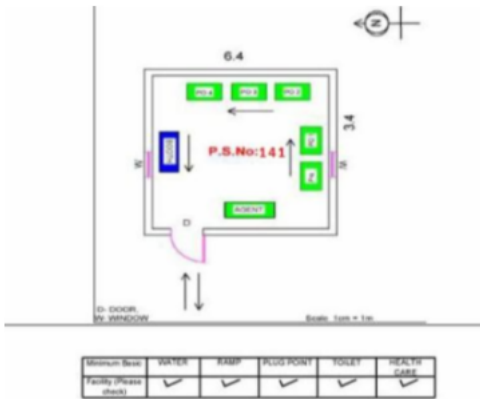

Google Map View

Polling Station Building Front View

Polling Station Front View

Cad View

Key MAP View

1 பெயர் : மனோகரன் இதரர் பெயர்: சலேத் மேரி வீட்டு எண் : 1/3 வயது : 68 பாலினம் : ஆண்	AWP1486778 Photo is available	2 பெயர் : ராஜா - தந்தையின் பெயர்: குமார் - வீட்டு எண் : 3/5 வயது : 47 பாலினம் : ஆண்	AWP0153908 Photo is available	3 பெயர் : வள்ளி - கணவர் பெயர்: ராஜா - வீட்டு எண் : 3/5 வயது : 43 பாலினம் : பெண்	AWP0153916 Photo is available
4 பெயர் : சிவகாமி - கணவர் பெயர்: ராஜகோபால் - வீட்டு எண் : 5 வயது : 61 பாலினம் : பெண்	LVY2992659 Photo is available	5 பெயர் : விஜயகுமார் - தந்தையின் பெயர்: ராஜகோபால் - வீட்டு எண் : 5 வயது : 42 பாலினம் : ஆண்	LVY2990737 Photo is available	6 பெயர் : மகேஸ்வரி - கணவர் பெயர்: சொக்கலிங்கம் - வீட்டு எண் : 6 வயது : 56 பாலினம் : பெண்	AWP1831346 Photo is available
7 பெயர் : சம்பத் - தந்தையின் பெயர்: கணபதி - வீட்டு எண் : 9 வயது : 66 பாலினம் : ஆண்	AWP1831353 Photo is available	8 பெயர் : கீதா.ஸ் கணவர் பெயர்: செந்தில் குமார் வீட்டு எண் : 10/19 வயது : 47 பாலினம் : பெண்	AWP1464528 Photo is available	9 பெயர் : கலைச்செல்வி - கணவர் பெயர்: செல்வம் - வீட்டு எண் : 11-31A வயது : 50 பாலினம் : பெண்	AWP1108984 Photo is available
10 பெயர் : குப்புராஜ் தந்தையின் பெயர்: ராமமூர்த்தி வீட்டு எண் : 12ஏ1 வயது : 37 பாலினம் : ஆண்	AWP1502400 Photo is available	11 பெயர் : சத்தியா கணவர் பெயர்: பெரியசாமி வீட்டு எண் : 12-ஏ-1 வயது : 44 பாலினம் : பெண்	LVY3296985 Photo is available	12 பெயர் : கார்த்திக் தந்தையின் பெயர்: வையாபுரி - வீட்டு எண் : 12A-2 வயது : 31 பாலினம் : ஆண்	AWP0950477 Photo is available
13 பெயர் : இந்திராணி கணவர் பெயர்: தனசேகரன் வீட்டு எண் : 13/1 வயது : 40 பாலினம் : பெண்	AWP1551092 Photo is available	14 பெயர் : மரியதெரசாள் கணவர் பெயர்: அடைக்கலராஜ் வீட்டு எண் : 14.ஏ வயது : 51 பாலினம் : பெண்	AWP1486752 Photo is available	15 பெயர் : கார்த்திகா தந்தையின் பெயர்: முனிராஜ் வீட்டு எண் : 16ஏ வயது : 28 பாலினம் : பெண்	AWP1510478 Photo is available
16 பெயர் : மாதேஸ்வரன் இதரர் பெயர்: விஜயா வீட்டு எண் : 23/11 வயது : 47 பாலினம் : ஆண்	AWP1487412 Photo is available	17 பெயர் : கோகுல்பிரியா தந்தையின் பெயர்: மாதையன் வீட்டு எண் : 29-63 வயது : 22 பாலினம் : பெண்	AWP2374569 Photo is available	18 பெயர் : மரிய சார்லஸ் தந்தையின் பெயர்: தன்ராஜ் வீட்டு எண் : 33 வயது : 25 பாலினம் : ஆண்	AWP1502558 Photo is available
19 பெயர் : ரம்யா தந்தையின் பெயர்: சரவணன் வீட்டு எண் : 47/11 A வயது : 25 பாலினம் : பெண்	AWP1502681 Photo is available	20 பெயர் : உஷாராணி கணவர் பெயர்: காந்திமதி நாதன் வீட்டு எண் : 51/4 வயது : 73 பாலினம் : பெண்	AWP1502418 Photo is available	21 பெயர் : செளமியா தந்தையின் பெயர்: பூபதி வீட்டு எண் : 67/12-2 வயது : 25 பாலினம் : பெண்	AWP1502715 Photo is available
22 பெயர் : கீர்த்தனா கணவர் பெயர்: சண்முகா சுந்தரம் வீட்டு எண் : 81-12 வயது : 30 பாலினம் : பெண்	AWP2340594 Photo is available	23 பெயர் : அண்ணாதுரை - தந்தையின் பெயர்: நாராயணசாமிபிள்ளை - வீட்டு எண் : 89/2 வயது : 66 பாலினம் : ஆண்	AWP1108943 Photo is available	24 பெயர் : ஷோபனா - தந்தையின் பெயர்: அண்ணாதுரை - வீட்டு எண் : 89/2 வயது : 29 பாலினம் : பெண்	AWP1108851 Photo is available
25 பெயர் : நகுலன் தந்தையின் பெயர்: பொன்னி வலவன் வீட்டு எண் : 89/3 வயது : 25 பாலினம் : ஆண்	AWP1502392 Photo is available	26 பெயர் : கௌதம்பாலாஜி - தந்தையின் பெயர்: சண்முகம் - வீட்டு எண் : 96-12 வயது : 29 பாலினம் : ஆண்	AWP1108901 Photo is available	27 பெயர் : ரித்திகா தந்தையின் பெயர்: ரவிசந்தரன் வீட்டு எண் : 101/6 வயது : 21 பாலினம் : பெண்	AWP2432680 Photo is available
28 பெயர் : பிரித்தா இமாகுலேட் தந்தையின் பெயர்: குலந்தை சாமி வீட்டு எண் : 106/14 ஏ வயது : 24 பாலினம் : பெண்	AWP2259851 Photo is available	29 பெயர் : ஹோகநிதரா தந்தையின் பெயர்: ரமேஷ் குமார் வீட்டு எண் : 107-5 வயது : 22 பாலினம் : பெண்	AWP2447589 Photo is available		