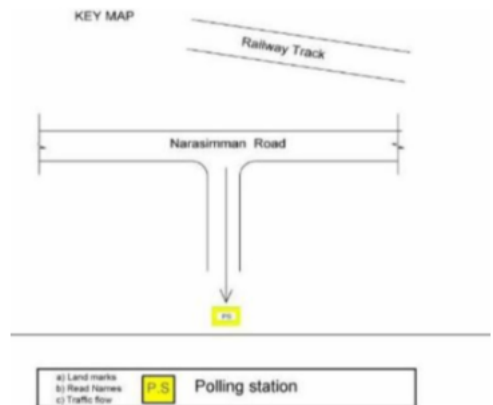

Key MAP View