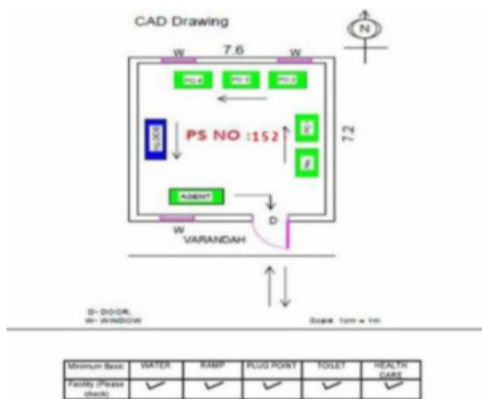

Google Map View

Polling Station Building Front View

Polling Station Front View

Cad View

Key MAP View

1 பெயர் : ஜாஸ்மீன் - கணவர் பெயர்: ஷேக்அப்துல்லா - வீட்டு எண் : 1-5 வயது : 32 பாலினம் : பெண் Photo is available	AWP111129	2 பெயர் : பாலசுந்தரம் - தந்தையின் பெயர்: ஆறுமுகம் - வீட்டு எண் : 1E வயது : 45 பாலினம் : ஆண் Photo is available	LVY3271277	3 பெயர் : காயத்ரி - கணவர் பெயர்: பாலசுந்தரம் - வீட்டு எண் : 1E வயது : 38 பாலினம் : பெண் Photo is available	LVY3271269
4 பெயர் : தர்மேந்திரா - தந்தையின் பெயர்: சித்தேஸ்வரன் - வீட்டு எண் : 1F வயது : 34 பாலினம் : ஆண் Photo is available	AWP0240762	5 பெயர் : கீதா - தந்தையின் பெயர்: வேலன் - வீட்டு எண் : 1H வயது : 39 பாலினம் : பெண் Photo is available	AWP0240739	6 பெயர் : கிர்த்திக் தந்தையின் பெயர்: சேகர் வீட்டு எண் : 2 வயது : 20 பாலினம் : ஆண் Photo is available	AWP2511806
7 பெயர் : செளந்திரபாண்டியன் - தந்தையின் பெயர்: மோகன் - வீட்டு எண் : 2F வயது : 35 பாலினம் : ஆண் Photo is available	AWP0240754	8 பெயர் : திருநாவுக்கரசு - தந்தையின் பெயர்: குமரேசன் - வீட்டு எண் : 3 வயது : 28 பாலினம் : ஆண் Photo is available	AWP1404813	9 பெயர் : கௌதம் தந்தையின் பெயர்: மாரியப்பன் வீட்டு எண் : 3 வயது : 27 பாலினம் : ஆண் Photo is available	AWP1510577
10 பெயர் : லக்ஷ்மணன் தந்தையின் பெயர்: மாரியப்பன் வீட்டு எண் : 3 வயது : 27 பாலினம் : ஆண் Photo is available	AWP2162949	11 பெயர் : பிரசன்னா தந்தையின் பெயர்: வெள்ளியங்கிரி வீட்டு எண் : 3 வயது : 23 பாலினம் : ஆண் Photo is available	AWP2219707	12 பெயர் : பவித்ரா தேவி தந்தையின் பெயர்: முருகையன் வீட்டு எண் : 3B வயது : 26 பாலினம் : பெண் Photo is available	AWP1500024
13 பெயர் : மோகன்ராஜ் தந்தையின் பெயர்: முனியப்பன் வீட்டு எண் : 4 வயது : 19 பாலினம் : ஆண் Photo is available	AWP2582179	14 பெயர் : சந்தோஷ் குமார் - தந்தையின் பெயர்: சக்திவேல் - வீட்டு எண் : 4-13 வயது : 29 பாலினம் : ஆண் Photo is available	AWP1110964	15 பெயர் : சக்தி தேவி கணவர் பெயர்: ஜெயந்தி வீட்டு எண் : 4/ஏ வயது : 25 பாலினம் : பெண் Photo is available	AWP2219939
16 பெயர் : அருணா தந்தையின் பெயர்: சித்தராஜ் வீட்டு எண் : 4-பீ பிளாக் வயது : 28 பாலினம் : பெண் Photo is available	AWP1557883	17 பெயர் : ஆஷா - கணவர் பெயர்: சிவபுஷன் - வீட்டு எண் : 4L வயது : 50 பாலினம் : பெண் Photo is available	AWP0159335	18 பெயர் : சுரேஷ் - தந்தையின் பெயர்: முருகன் - வீட்டு எண் : 5 வயது : 35 பாலினம் : ஆண் Photo is available	AWP0477323
19 பெயர் : திவ்யா - கணவர் பெயர்: கனேசன் - வீட்டு எண் : 6 வயது : 30 பாலினம் : பெண் Photo is available	AWP1404839	20 பெயர் : தீபா - தந்தையின் பெயர்: மதியழகன் - வீட்டு எண் : 6 வயது : 28 பாலினம் : பெண் Photo is available	AWP1404821	21 பெயர் : கௌரி கணவர் பெயர்: நாராயணன் வீட்டு எண் : 7 வயது : 67 பாலினம் : பெண் Photo is available	AWP2346153
22 பெயர் : கீதா தந்தையின் பெயர்: நாராயணன் வீட்டு எண் : 7 வயது : 54 பாலினம் : பெண் Photo is available	AWP2346245	23 பெயர் : பாலாபுரீ தந்தையின் பெயர்: நாராயணன் வீட்டு எண் : 7 வயது : 36 பாலினம் : மூன்றாம் பாலினம் Photo is available	AWP2346104	24 பெயர் : சசிகுமார் தந்தையின் பெயர்: குமரேசன் வீட்டு எண் : 7 வயது : 36 பாலினம் : ஆண் Photo is available	AWP2384824
25 பெயர் : விஜயன் தந்தையின் பெயர்: குமரேசன் வீட்டு எண் : 7 வயது : 33 பாலினம் : ஆண் Photo is available	AWP2346740	26 பெயர் : சக்ரவர்த்தி - தந்தையின் பெயர்: சக்திவேல் - வீட்டு எண் : 7 வயது : 28 பாலினம் : ஆண் Photo is available	AWP1404789	27 பெயர் : நீதீஸ் தந்தையின் பெயர்: குமரேசன் வீட்டு எண் : 7 வயது : 24 பாலினம் : ஆண் Photo is available	AWP2346849
28 பெயர் : சதீஷ் - தந்தையின் பெயர்: கேசவன் - வீட்டு எண் : 8 வயது : 34 பாலினம் : ஆண் Photo is available	AWP0696393	29 பெயர் : சிவசங்கரன் தந்தையின் பெயர்: முருகவேல் வீட்டு எண் : 9 வயது : 23 பாலினம் : ஆண் Photo is available	AWP2346021	30 பெயர் : நந்தினி கணவர் பெயர்: மோகன்ராஜ் வீட்டு எண் : 9/10 வயது : 28 பாலினம் : பெண் Photo is available	AWP1500008