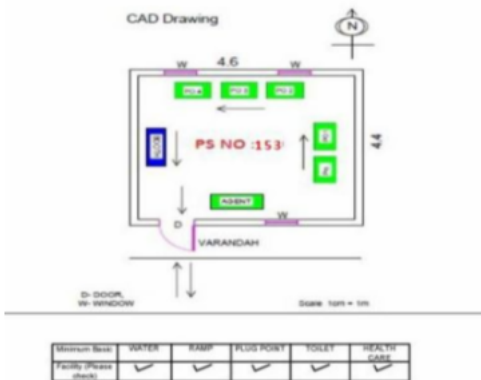

Google Map View

Polling Station Building Front View

Polling Station Front View

Cad View

Key MAP View

1 பெயர் : வசந்தி - கணவர் பெயர்: சந்திரன் - வீட்டு எண் : 1-1 வயது : 56 பாலினம் : பெண்	AWP1840131 Photo is available	2 பெயர் : சுந்தரம் - தந்தையின் பெயர்: சந்திரன் - வீட்டு எண் : 1-1 வயது : 50 பாலினம் : ஆண்	AWP1840149 Photo is available	3 பெயர் : யோகலக்ஷ்மி - தந்தையின் பெயர்: சந்திரன் - வீட்டு எண் : 1-1 வயது : 37 பாலினம் : பெண்	AWP0159764 Photo is available
4 பெயர் : சத்யா - கணவர் பெயர்: சுந்தரம் - வீட்டு எண் : 1-1 வயது : 34 பாலினம் : பெண்	AWP0240796 Photo is available	5 பெயர் : மோகன்ராஜ் - தந்தையின் பெயர்: சந்திரன் - வீட்டு எண் : 1-1A வயது : 35 பாலினம் : ஆண்	AWP0159756 Photo is available	6 பெயர் : ரம்யா தந்தையின் பெயர்: சேகர் வீட்டு எண் : 31e/18 வயது : 25 பாலினம் : பெண்	AWP1493196 Photo is available
7 பெயர் : எத்திராஜ் - தந்தையின் பெயர்: நந்தகோபால் - வீட்டு எண் : 4 வயது : 64 பாலினம் : ஆண்	AWP1840156 Photo is available	8 பெயர் : பாலாமணி - கணவர் பெயர்: எத்திராஜ் - வீட்டு எண் : 4 வயது : 55 பாலினம் : பெண்	AWP1840164 Photo is available	9 பெயர் : சுகவனம் - தந்தையின் பெயர்: கோவிந்தராஜீலு - வீட்டு எண் : 7 வயது : 58 பாலினம் : ஆண்	AWP1840180 Photo is available
10 பெயர் : அருள்நாயகி - கணவர் பெயர்: சுகவனம் - வீட்டு எண் : 7 வயது : 47 பாலினம் : பெண்	AWP1840198 Photo is available	11 பெயர் : சந்திரசேகர் தந்தையின் பெயர்: உதயகுமார் வீட்டு எண் : 7/1 வயது : 46 பாலினம் : ஆண்	AWP2294122 Photo is available	12 பெயர் : மணிமேகலை கணவர் பெயர்: சந்திரசேகர் வீட்டு எண் : 7/1 வயது : 38 பாலினம் : பெண்	AWP2271229 Photo is available
13 பெயர் : நாராயண லால் தந்தையின் பெயர்: ஹைராஜி வீட்டு எண் : 8/5 வயது : 44 பாலினம் : ஆண்	AWP2552297 Photo is available	14 பெயர் : ராஜேந்திரகுமார் - தந்தையின் பெயர்: ஜீட்மல்ஜீ - வீட்டு எண் : 9-1 வயது : 53 பாலினம் : ஆண்	LVY3157617 Photo is available	15 பெயர் : ஜெயந்தி - கணவர் பெயர்: ராஜேந்திரகுமார் - வீட்டு எண் : 9-1 வயது : 50 பாலினம் : பெண்	LVY3180379 Photo is available
16 பெயர் : ராகுல் தந்தையின் பெயர்: ராஜேந்திரகுமார் வீட்டு எண் : 9/1 வயது : 26 பாலினம் : ஆண்	AWP1453141 Photo is available	17 பெயர் : குமுதவல்லி ஹ தந்தையின் பெயர்: ஹரிபாஸ்கரன் கி வீட்டு எண் : 9/5ஏ வயது : 23 பாலினம் : பெண்	AWP2283026 Photo is available	18 பெயர் : ராம்குமார் - தந்தையின் பெயர்: பாண்டுரங்கன் - வீட்டு எண் : 11 வயது : 53 பாலினம் : ஆண்	AWP1840222 Photo is available
19 பெயர் : கமலக்கண்ணன் தந்தையின் பெயர்: பாண்டுரங்கன் - வீட்டு எண் : 11 வயது : 48 பாலினம் : ஆண்	AWP1840230 Photo is available	20 பெயர் : மோகன் ராம்குமார் கணவர் பெயர்: ராம்குமார் - வீட்டு எண் : 11 வயது : 41 பாலினம் : பெண்	LVY3186962 Photo is available	21 பெயர் : வர்ஷ்டா தந்தையின் பெயர்: விஷ்வநாத் வீட்டு எண் : 11 வயது : 27 பாலினம் : பெண்	AWP2283018 Photo is available
22 பெயர் : கிருஷ்ணமூர்த்தி - தந்தையின் பெயர்: சுந்தரராமன் - வீட்டு எண் : 12-2 வயது : 52 பாலினம் : ஆண்	LVY1339886 Photo is available	23 பெயர் : ரேவதி பாலசுந்தரம் கணவர் பெயர்: பாலசுந்தரம் பாலசுந்தரம் வீட்டு எண் : 12/7 வயது : 55 பாலினம் : பெண்	AWP2584076 Photo is available	24 பெயர் : பாலசரவணன் - தந்தையின் பெயர்: பாலசுந்தரம் - வீட்டு எண் : 12-7 வயது : 38 பாலினம் : ஆண்	AWP0060566 Photo is available
25 பெயர் : கீதா கணவர் பெயர்: கோபாலகிருஷ்ணன் வீட்டு எண் : 12-23 ^{டி} வயது : 51 பாலினம் : பெண்	AWP2347508 Photo is available	26 பெயர் : நந்தனி தந்தையின் பெயர்: சீனிவாசன் வீட்டு எண் : 13 வயது : 26 பாலினம் : பெண்	AWP1500032 Photo is available	27 பெயர் : விஜயா லக்ஷ்மி கணவர் பெயர்: கண்ணன் வீட்டு எண் : 16 வயது : 46 பாலினம் : பெண்	AWP2211175 Photo is available
28 பெயர் : லலிதாம்பிகை கணவர் பெயர்: ராமரமேஷ் வீட்டு எண் : 17-2 வயது : 53 பாலினம் : பெண்	AWP2347425 Photo is available	29 பெயர் : பிரியங்கா தாயின் பெயர்: லலிதாம்பிகை வீட்டு எண் : 17-2 வயது : 30 பாலினம் : பெண்	AWP2367118 Photo is available	30 பெயர் : ராகவேந்திரன் தந்தையின் பெயர்: ராமரமேஷ் வீட்டு எண் : 17-2 வயது : 28 பாலினம் : ஆண்	AWP2347185 Photo is available